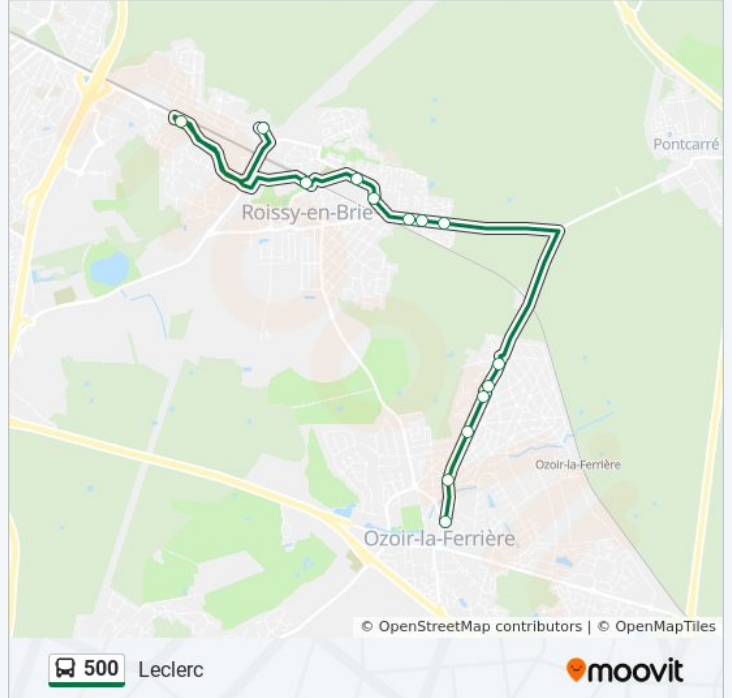

Anne Frank

Bois Prieur

Margotins

Gruet

Aristide Briand / Ozoir-La-Ferrière

Leclerc

**Horaires de la ligne 500 de bus**

Horaires de l'itinéraire Leclerc:

**Durée du Trajet:** 26 min

**Récapitulatif de la ligne:**

**Direction: Lycée Charles Le Chauve**

8 arrêts

[VOIR LES HORAIRES DE LA LIGNE](#)

Einstein

Brèche Aux Loups

Stade Des 3 Sapins