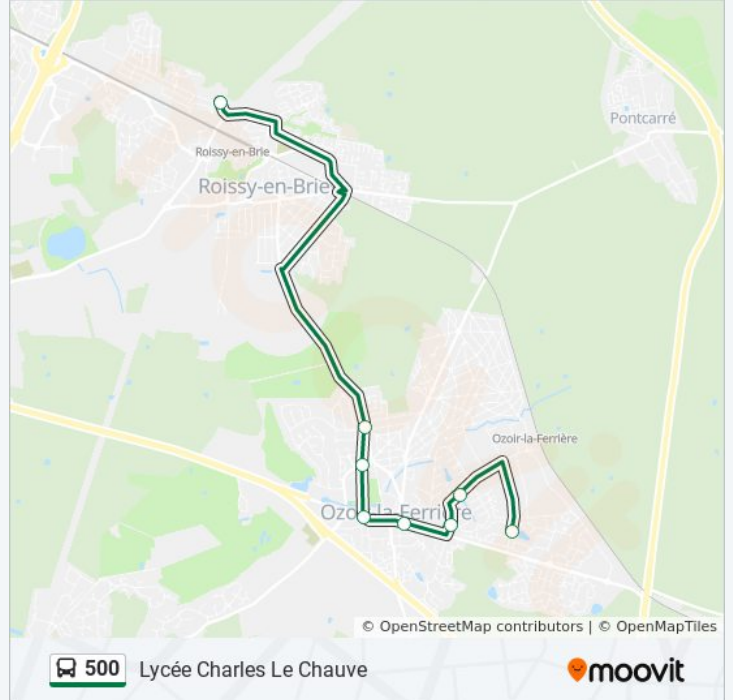

Les horaires et trajets sur une carte de la ligne 500 de bus sont disponibles dans un fichier PDF hors-ligne sur moovitapp.com. Utilisez le [Appli Moovit](#) pour voir les horaires de bus, train ou métro en temps réel, ainsi que les instructions étape par étape pour tous les transports publics à Paris.

[À propos de Moovit](#) • [Solutions MaaS](#) • [Pays disponibles](#) • [Communauté Moovit](#)

© 2024 Moovit - Tous droits réservés

**Consultez les horaires
d'arrivée en direct**