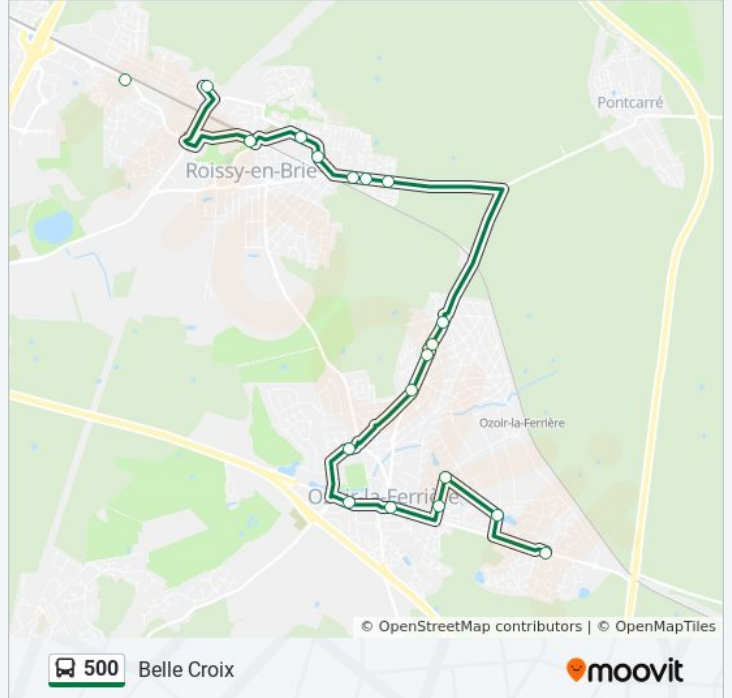

Brèche Aux Loups

Einstein

Belle Croix

**Horaires de la ligne 500 de bus**

Horaires de l'itinéraire Belle Croix:

lundi	16:05 - 17:05
mardi	16:05 - 17:05
mercredi	12:30 - 13:30
jeudi	16:05 - 17:05
vendredi	16:05 - 17:05
samedi	Pas Opérationnel
dimanche	Pas Opérationnel

**Informations de la ligne 500 de bus****Direction:** Belle Croix**Arrêts:** 19**Durée du Trajet:** 27 min**Récapitulatif de la ligne:**