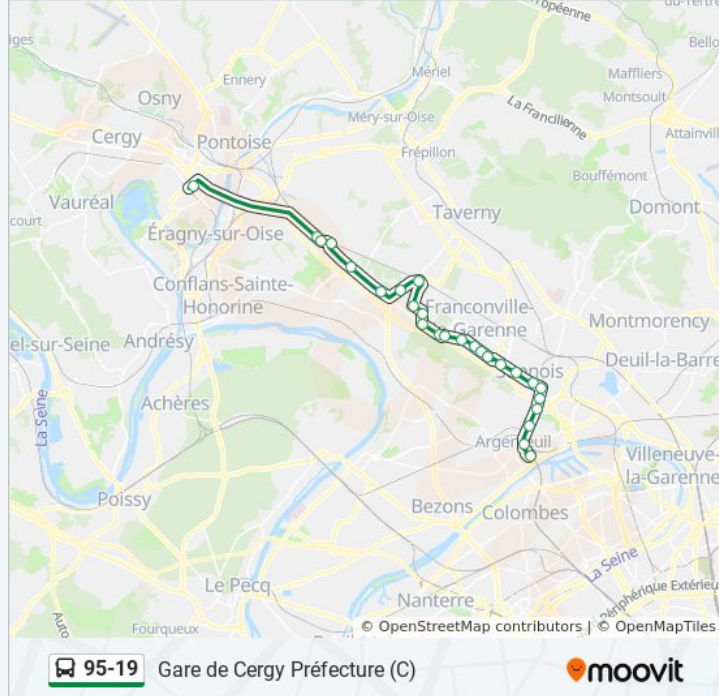

Utilisez l'application Moovit pour trouver la station de la ligne 95-19 de bus la plus proche et savoir quand la prochaine ligne 95-19 de bus arrive.

Direction: Gare D'Argenteuil

25 arrêts

[VOIR LES HORAIRES DE LA LIGNE](#)

Informations de la ligne 95-19 de bus**Direction:** Gare D'Argenteuil**Arrêts:** 25**Durée du Trajet:** 60 min**Récapitulatif de la ligne:**

Mazagran

Rue du Nord

Jean Allemane

Gare D'Argenteuil

Direction: Gare de Cergy Préfecture (C)

Informations de la ligne 95-19 de bus

Direction: Gare de Cergy Préfecture (C)

Arrêts: 26

Durée du Trajet: 53 min

Récapitulatif de la ligne:

Gare de Montigny - Beauchamp

Avenue de la Libération

Patte D'Oie

Les Petites Vignes

Gare de Pierrelaye

Clos Saint-Pierre

Porte Ouest

Gare de Cergy Préfecture (C)

Direction: Gare de Montigny - Beauchamp

19 arrêts

[VOIR LES HORAIRES DE LA LIGNE](#)