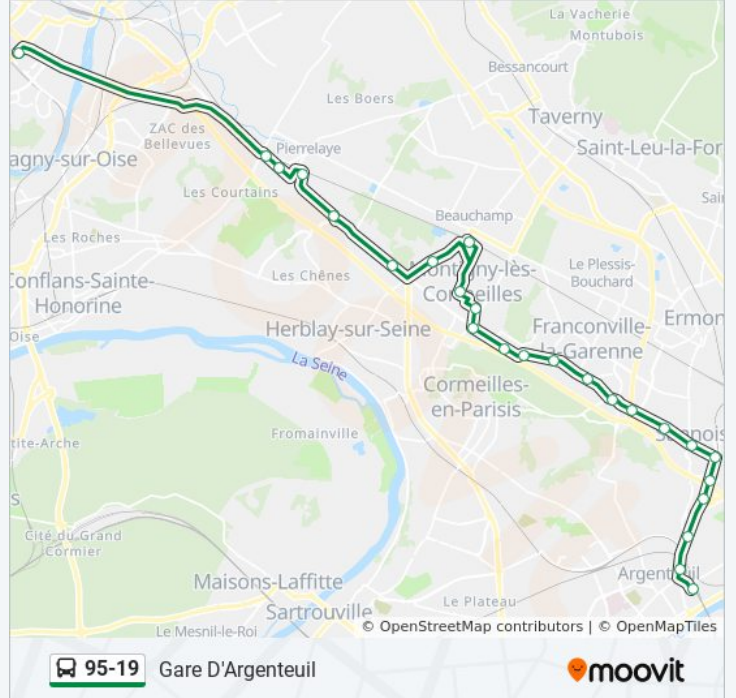

Utilisez l'application Moovit pour trouver la station de la ligne 95-19 de bus la plus proche et savoir quand la prochaine ligne 95-19 de bus arrive.

Direction: Gare D'Argenteuil

25 arrêts

[VOIR LES HORAIRES DE LA LIGNE](#)

Gare de Cergy Préfecture (C)
Porte Ouest
Clos Saint-Pierre
Gare de Pierrelaye
Les Petites Vignes
Patte D'Oie
Avenue de la Libération
Gare de Montigny - Beauchamp
Simone Eiffes
Centre Commercial
Bordier
Quai Des Marques
Ikéa
La Source
Eglise
Maison Bleue
Collège Jean Moulin
Gambetta
Mairie
Gare de Sannois
Gabriel Péri

Horaires de la ligne 95-19 de bus

Horaires de l'itinéraire Gare D'Argenteuil:

lundi	04:40 - 22:55
mardi	04:40 - 22:55
mercredi	04:40 - 22:55
jeudi	04:40 - 22:55
vendredi	04:40 - 22:55
samedi	06:00 - 21:44
dimanche	07:30 - 20:50

Informations de la ligne 95-19 de bus**Direction:** Gare D'Argenteuil**Arrêts:** 25**Durée du Trajet:** 60 min**Récapitulatif de la ligne:**

Mazagran

Rue du Nord

Jean Allemane

Gare D'Argenteuil

Direction: Gare de Cergy Préfecture (C)