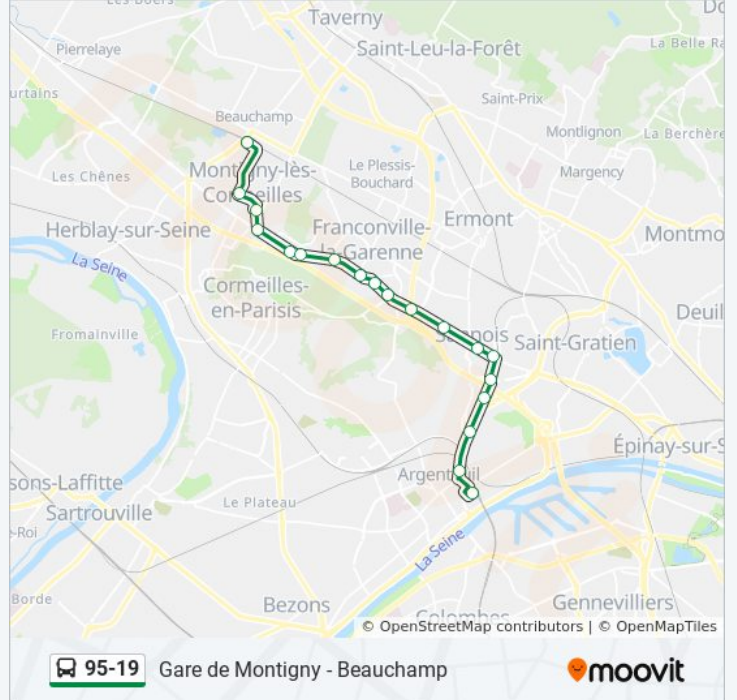

Utilisez l'application Moovit pour trouver la station de la ligne 95-19 de bus la plus proche et savoir quand la prochaine ligne 95-19 de bus arrive.

Direction: Gare D'Argenteuil

25 arrêts

[VOIR LES HORAIRES DE LA LIGNE](#)

Horaires de la ligne 95-19 de bus

Horaires de l'itinéraire Gare D'Argenteuil:

lundi	04:40 - 22:55
mardi	04:40 - 22:55
mercredi	04:40 - 22:55
jeudi	04:40 - 22:55
vendredi	04:40 - 22:55
samedi	06:00 - 21:44
dimanche	07:30 - 20:50

Informations de la ligne 95-19 de bus

Direction: Gare de Cergy Préfecture (C)

Arrêts: 26

Durée du Trajet: 53 min

Récapitulatif de la ligne:

Gare de Montigny - Beauchamp

Avenue de la Libération

Patte D'Oie

Informations de la ligne 95-19 de bus

Direction: Gare de Montigny - Beauchamp

Arrêts: 19

Durée du Trajet: 38 min

Récapitulatif de la ligne:

Gare de Montigny - Beauchamp

Les horaires et trajets sur une carte de la ligne 95-19 de bus sont disponibles dans un fichier PDF hors-ligne sur moovitapp.com. Utilisez le [Appli Moovit](#) pour voir les horaires de bus, train ou métro en temps réel, ainsi que les instructions étape par étape pour tous les transports publics à Paris.