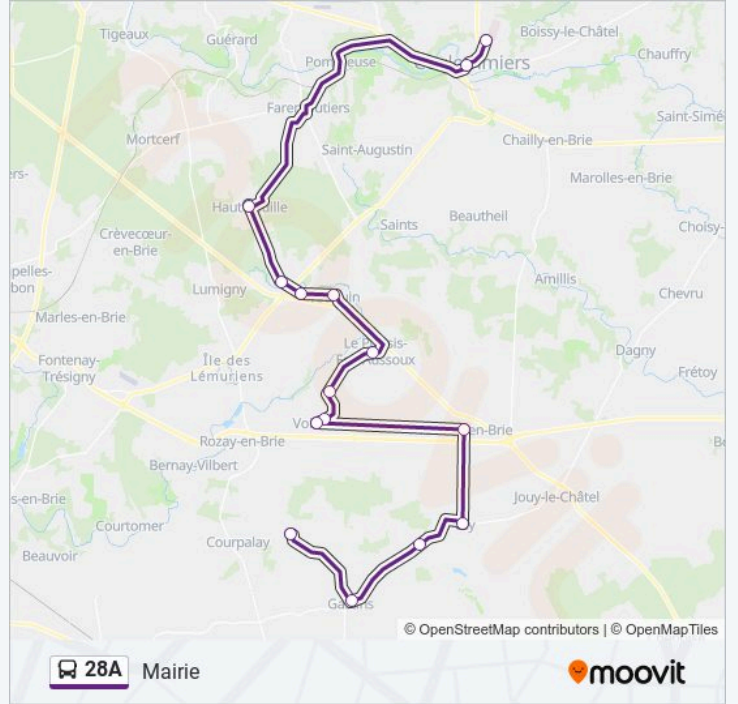

La ligne 28A de bus (Cité Scolaire) a 2 itinéraires. Pour les jours de la semaine, les heures de service sont:

(1) Cité Scolaire: 06:18(2) Mairie: 17:20

Utilisez l'application Moovit pour trouver la station de la ligne 28A de bus la plus proche et savoir quand la prochaine ligne 28A de bus arrive.

Direction: Cité Scolaire

15 arrêts

[VOIR LES HORAIRES DE LA LIGNE](#)

Mairie

8 Grande Rue

Mélenfroy

Mairie

Place de la Mairie

Informations de la ligne 28A de bus**Direction:** Cité Scolaire**Arrêts:** 15**Durée du Trajet:** 76 min**Récapitulatif de la ligne:**

Direction: Mairie

15 arrêts

[VOIR LES HORAIRES DE LA LIGNE](#)

- Cité Scolaire
- Victor Hugo
- Bourg
- Les Grès
- Mairie
- Mairie
- Mairie
- Villeneuve la Hurée
- Puit Fleury
- Saint Mathurin
- Place de la Mairie
- Mairie
- Mélenfroy
- 8 Grande Rue
- Mairie

Direction: Mairie

Arrêts: 15

Durée du Trajet: 81 min

Récapitulatif de la ligne:

Les horaires et trajets sur une carte de la ligne 28A de bus sont disponibles dans un fichier PDF hors-ligne sur moovitapp.com. Utilisez le Appli Moovit pour voir les horaires de bus, train ou métro en temps réel, ainsi que les instructions étape par étape pour tous les transports publics à Paris.