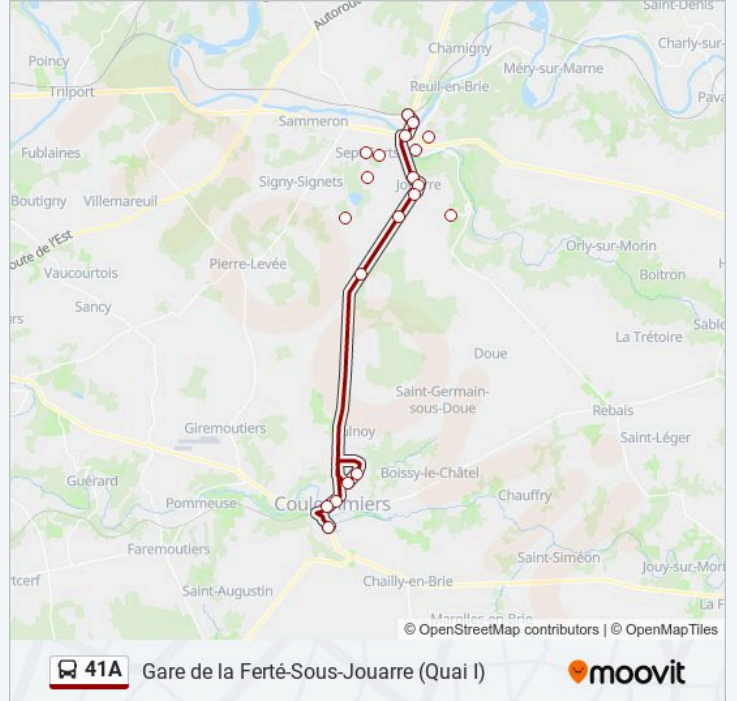

Les Pleux

Place

Fontaine Rougeau - Hôpital

Petit Morin

Sainte Beuve

Gare de la Ferté-Sous-Jouarre (Quai I)

### Horaires de la ligne 41A de bus

Horaires de l'itinéraire Gare de la Ferté-Sous-Jouarre (Quai I):

lundi	07:35 - 11:20
mardi	07:35 - 11:20
mercredi	07:35 - 11:20
jeudi	07:35 - 11:20
vendredi	07:35 - 11:20
samedi	08:05
dimanche	Pas Opérationnel

### Informations de la ligne 41A de bus

**Direction:** Gare de la Ferté-Sous-Jouarre (Quai I)

**Arrêts:** 11

**Durée du Trajet:** 32 min

**Récapitulatif de la ligne:**

**Direction: Les Pleux**

6 arrêts

[VOIR LES HORAIRES DE LA LIGNE](#)