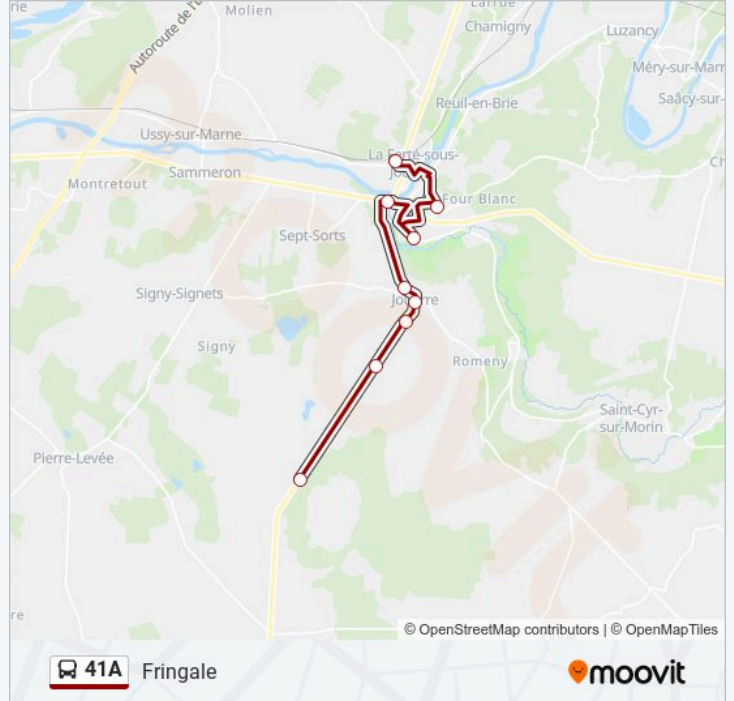

### Direction: Collège la Rochefoucauld (Dépose)

11 arrêts

[VOIR LES HORAIRES DE LA LIGNE](#)

- Mairie
- Bois de Foy
- Les Corbiers
- Ferme du Balleau
- Glairot
- Les Pleux
- Place
- Fontaine Rougeau - Hôpital
- Romeny
- Collège Les Glacis
- Collège la Rochefoucauld (Dépose)

### Informations de la ligne 41A de bus

**Direction:** Collège la Rochefoucauld (Dépose)

**Arrêts:** 11

**Durée du Trajet:** 25 min

**Récapitulatif de la ligne:**

**Direction: Fringale**

9 arrêts

[VOIR LES HORAIRES DE LA LIGNE](#)

- La Ferté-Sous-Jouarre
- Collège la Rochefoucauld (Quai A)
- Collège Les Glacis
- Petit Morin
- Fontaine Rougeau - Hôpital
- Place
- Les Pleux
- Glairet
- Fringale

**Horaires de la ligne 41A de bus**

Horaires de l'itinéraire Fringale:

**Durée du Trajet:** 28 min

**Récapitulatif de la ligne:**

**Direction: Gare de Coulommiers**

12 arrêts

[VOIR LES HORAIRES DE LA LIGNE](#)

- La Ferté-Sous-Jouarre
- Petit Morin
- Fontaine Rougeau - Hôpital
- Place
- Les Pleux
- Glairêt
- Fringale
- Verdun
- Hôpital
- Cité Scolaire Quai 1
- Victor Hugo
- Gare de Coulommiers