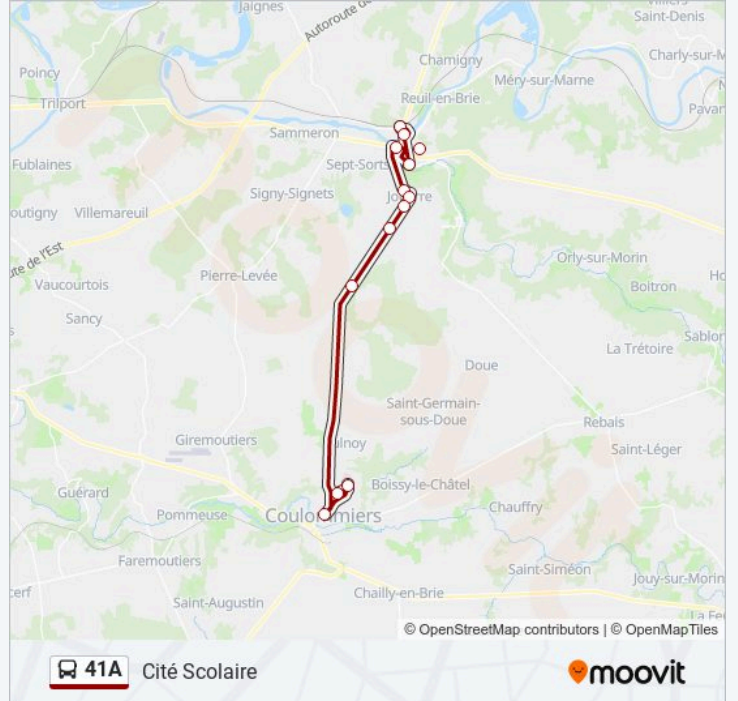

Sainte Beuve

La Ferté-Sous-Jouarre

Collège la Rochefoucauld (Quai A)

Petit Morin

Fontaine Rougeau - Hôpital

Place

Les Pleux

Glairêt

Fringale

Verdun

Hôpital

Cité Scolaire

**Horaires de la ligne 41A de bus**

Horaires de l'itinéraire Cité Scolaire:

lundi	16:50
mardi	16:50
mercredi	12:35 - 17:10
jeudi	16:50
vendredi	16:50
samedi	Pas Opérationnel
dimanche	Pas Opérationnel

**Informations de la ligne 41A de bus****Direction:** Cité Scolaire**Arrêts:** 12**Durée du Trajet:** 32 min**Récapitulatif de la ligne:**

### Direction: Collège la Rochefoucauld (Dépose)

11 arrêts

[VOIR LES HORAIRES DE LA LIGNE](#)

- Mairie
- Bois de Foy
- Les Corbiers
- Ferme du Balleau
- Glairot
- Les Pleux
- Place
- Fontaine Rougeau - Hôpital
- Romeny
- Collège Les Glacis
- Collège la Rochefoucauld (Dépose)