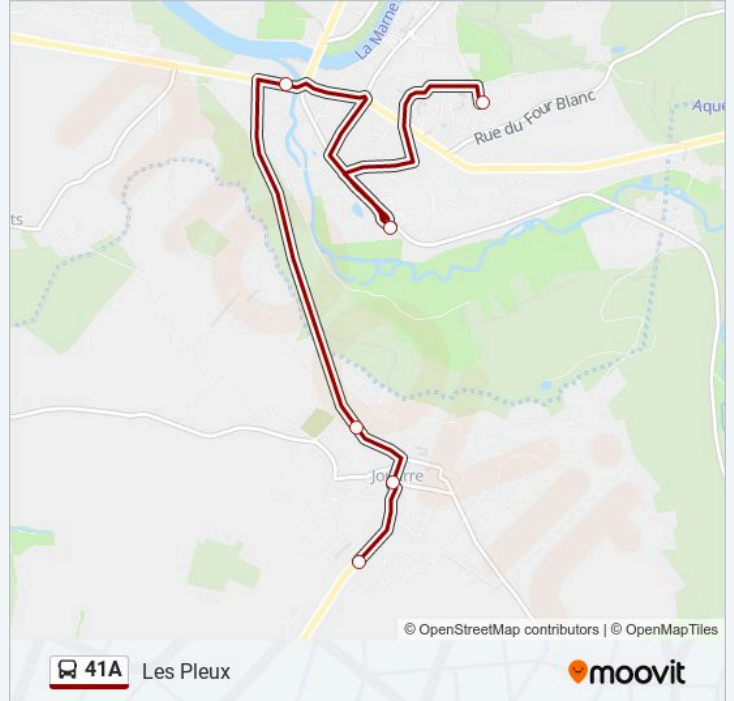

Collège la Rochefoucauld (Quai A)

Collège Les Glacis

Petit Morin

Fontaine Rougeau - Hôpital

Place

Les Pleux

**Horaires de la ligne 41A de bus**

Horaires de l'itinéraire Les Pleux:

lundi	17:10
mardi	17:10
mercredi	12:45
jeudi	17:10
vendredi	17:10
samedi	Pas Opérationnel
dimanche	Pas Opérationnel

**Informations de la ligne 41A de bus**

**Direction:** Les Pleux

**Arrêts:** 6

**Durée du Trajet:** 12 min

**Récapitulatif de la ligne:**

### Direction: Mairie

12 arrêts

[VOIR LES HORAIRES DE LA LIGNE](#)

Collège la Rochefoucauld (Quai A)

Collège Les Glacis

Romeny

Les Pleux

Fontaine Rougeau - Hôpital