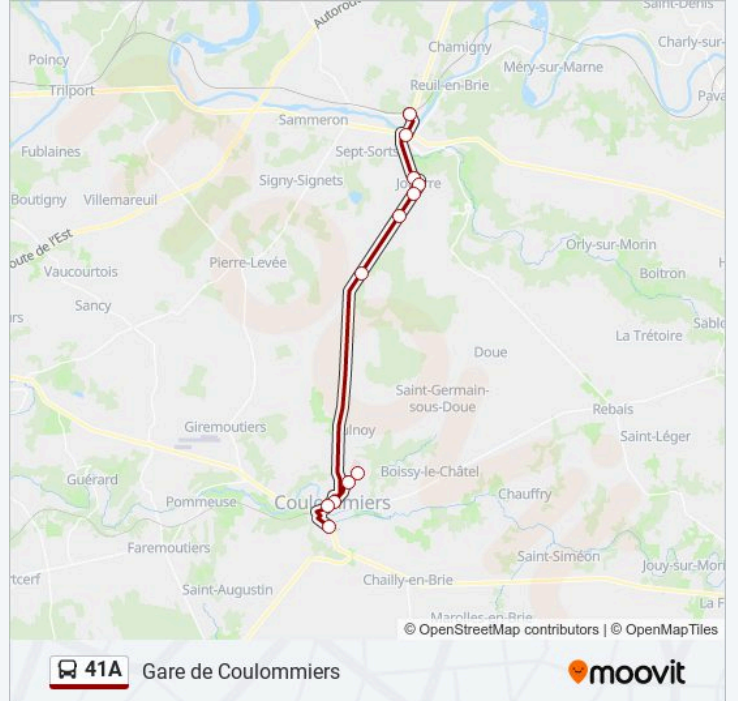

Direction: Gare de la Ferté-Sous-Jouarre (Quai I)

11 arrêts

[VOIR LES HORAIRES DE LA LIGNE](#)

Gare de Coulommiers

Victor Hugo

Verdun

Fringale

Glairêt

Les Pleux

Place

Fontaine Rougeau - Hôpital

Petit Morin

Sainte Beuve

Gare de la Ferté-Sous-Jouarre (Quai I)

Horaires de la ligne 41A de bus

Horaires de l'itinéraire Gare de la Ferté-Sous-Jouarre (Quai I):

lundi	07:35 - 11:20
mardi	07:35 - 11:20
mercredi	07:35 - 11:20
jeudi	07:35 - 11:20
vendredi	07:35 - 11:20
samedi	08:05
dimanche	Pas Opérationnel

Informations de la ligne 41A de bus

Direction: Gare de la Ferté-Sous-Jouarre (Quai I)

Arrêts: 11

Durée du Trajet: 32 min

Récapitulatif de la ligne: