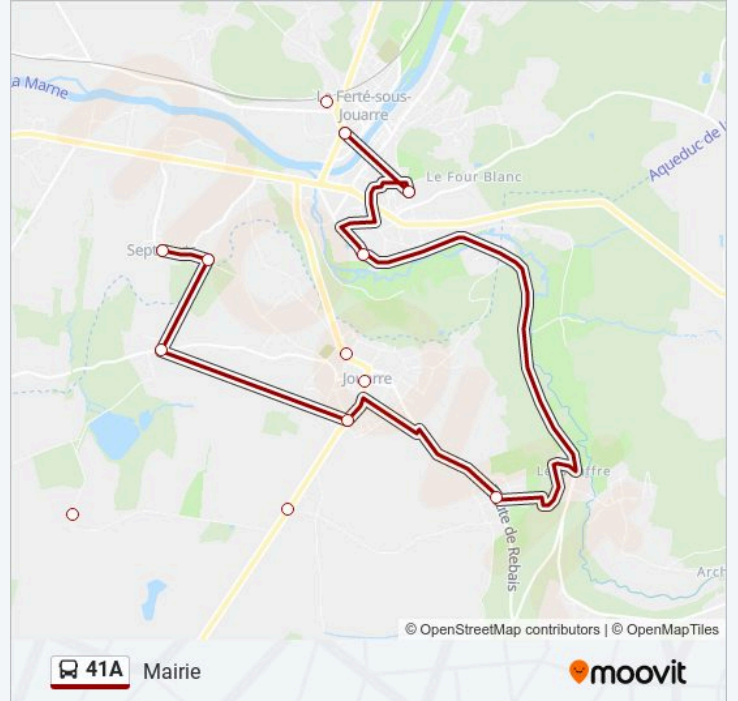

Les horaires et trajets sur une carte de la ligne 41A de bus sont disponibles dans un fichier PDF hors-ligne sur moovitapp.com. Utilisez le Appli Moovit pour voir les horaires de bus, train ou métro en temps réel, ainsi que les instructions étape par étape pour tous les transports publics à Paris.

© 2024 Moovit - Tous droits réservés