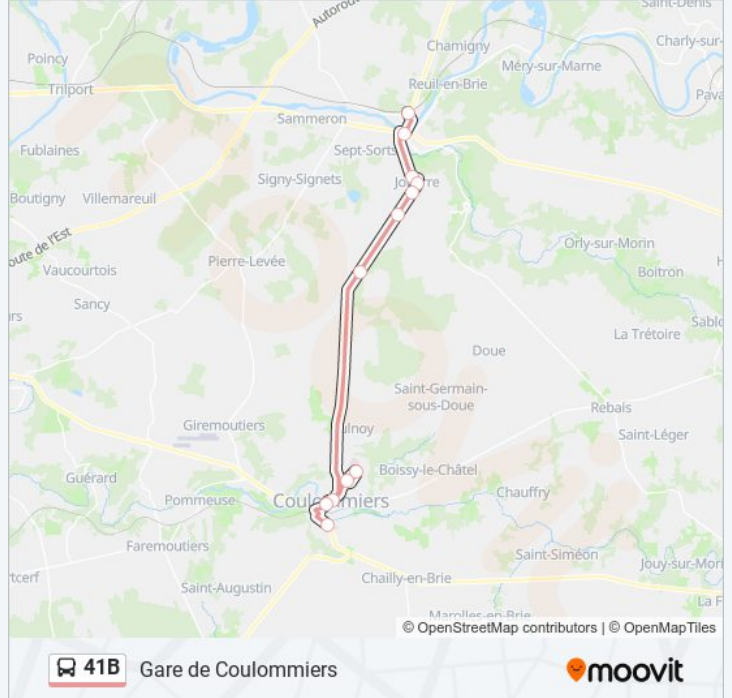

Utilisez l'application Moovit pour trouver la station de la ligne 41B de bus la plus proche et savoir quand la prochaine ligne 41B de bus arrive.

Direction: Gare de Coulommiers

12 arrêts

[VOIR LES HORAIRES DE LA LIGNE](#)

La Ferté-Sous-Jouarre
Petit Morin
Fontaine Rougeau - Hôpital
Place
Les Pleux
Glairêt
Fringale
Verdun
Cité Scolaire Quai 1
Hôpital
Victor Hugo
Gare de Coulommiers

Horaires de la ligne 41B de bus

Horaires de l'itinéraire Gare de Coulommiers:

Direction: Gare de Coulommiers

Arrêts: 12

Durée du Trajet: 30 min

Récapitulatif de la ligne:

Direction: Gare de la Ferté-Sous-Jouarre (Quai I)

11 arrêts

[VOIR LES HORAIRES DE LA LIGNE](#)

Gare de Coulommiers

Victor Hugo

Hôpital

Cité Scolaire Quai 1

Fringale

Glairêt

Les Pleux

Place

Fontaine Rougeau - Hôpital