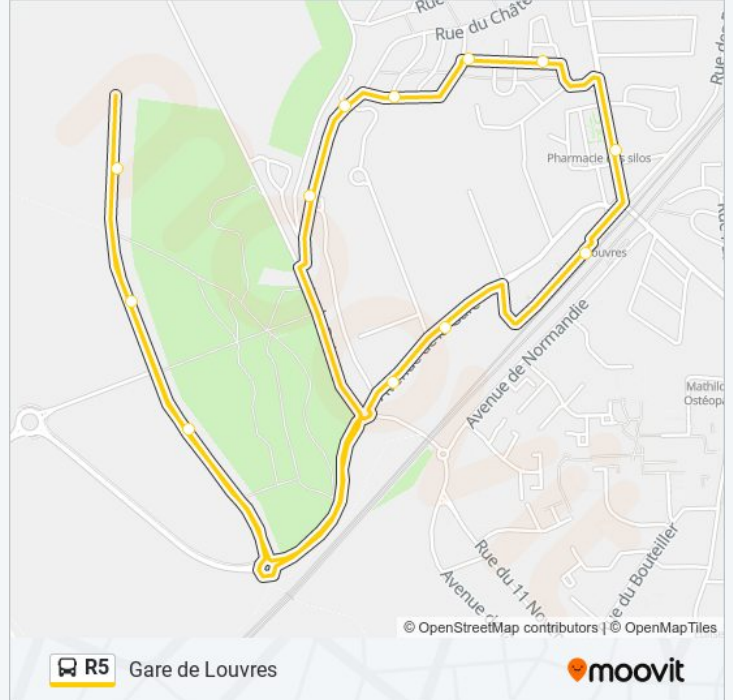

Les horaires et trajets sur une carte de la ligne R5 de bus sont disponibles dans un fichier PDF hors-ligne sur moovitapp.com. Utilisez le [Appli Moovit](#) pour voir les horaires de bus, train ou métro en temps réel, ainsi que les instructions étape par étape pour tous les transports publics à Paris.

[À propos de Moovit](#) • [Solutions MaaS](#) • [Pays disponibles](#) • [Communauté Moovit](#)

© 2024 Moovit - Tous droits réservés

Consultez les horaires d'arrivée en direct