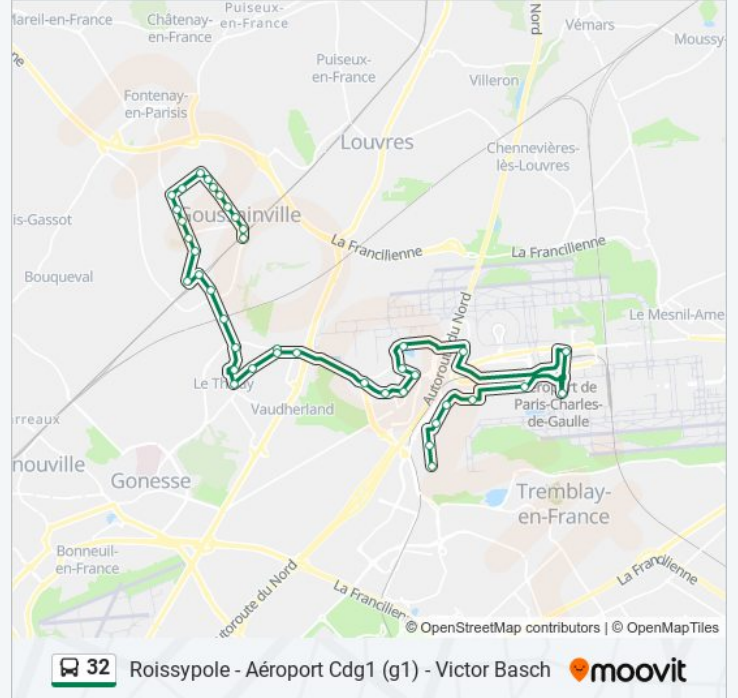

Informations de la ligne 32 de bus**Direction:** Centre Commercial Aéroville**Arrêts:** 39**Durée du Trajet:** 54 min**Récapitulatif de la ligne:**

Les Charmilles

Chemin de Saint Denis

Avenue Bocquet

La Talmouse

Roissy Parc

Passerelle

Village

Airapolis

Convention

Entretien Nord

Zone Technique

Roissypole - Aéroport Cdg1 (G1)

Aéroport Cdg - Terminal 2 (Route de Service)

Rue Des Vignes

Rue du Chapitre

Les Deux Cèdres

Cargo Centre

Marguilliers

Centre Commercial Aéroville

Direction: Roissypole - Aéroport Cdg1 (G1)

29 arrêts

[VOIR LES HORAIRES DE LA LIGNE](#)

Victor Basch

Mairie / Les Noues

La Charmeuse

Les Montagnettes

École Gabriel Péri

Acacias