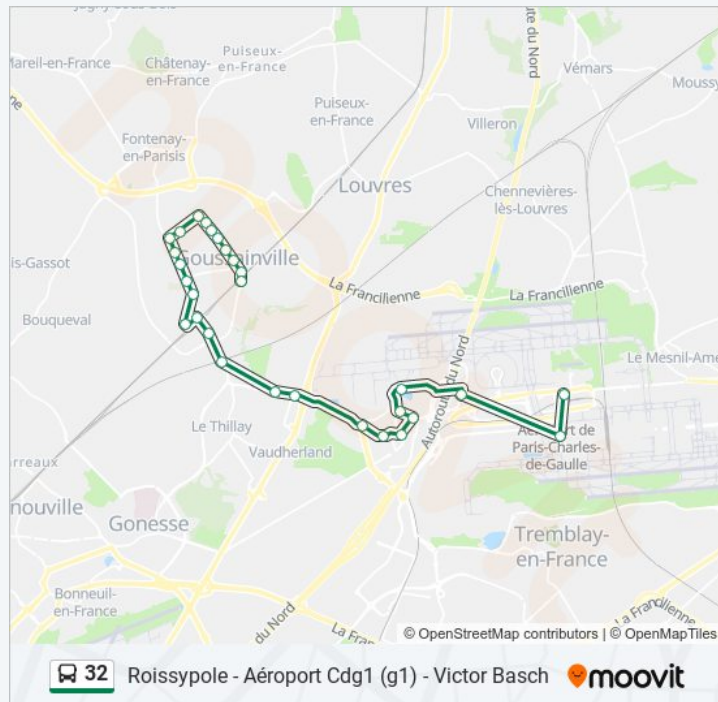

Informations de la ligne 32 de bus

Direction: Roissypole - Aéroport Cdg1 (G1)

Arrêts: 29

Durée du Trajet: 47 min

Ampère - Chartrel

Avenue Des Tilleuls

Centre de Secours

Marché de Goussainville / Stade Maurice Baquet

Village

Airapolis

Convention

Entretien Nord

Zone Technique

Aéroport Cdg - Terminal 2 (Route de Service)

Roissypole - Aéroport Cdg1 (G1)

Récapitulatif de la ligne:

Direction: Victor Basch

38 arrêts

[VOIR LES HORAIRES DE LA LIGNE](#)

Centre Commercial Aéroville

Marguilliers

Cargo Centre

Les Deux Cèdres

Rue du Chapitre