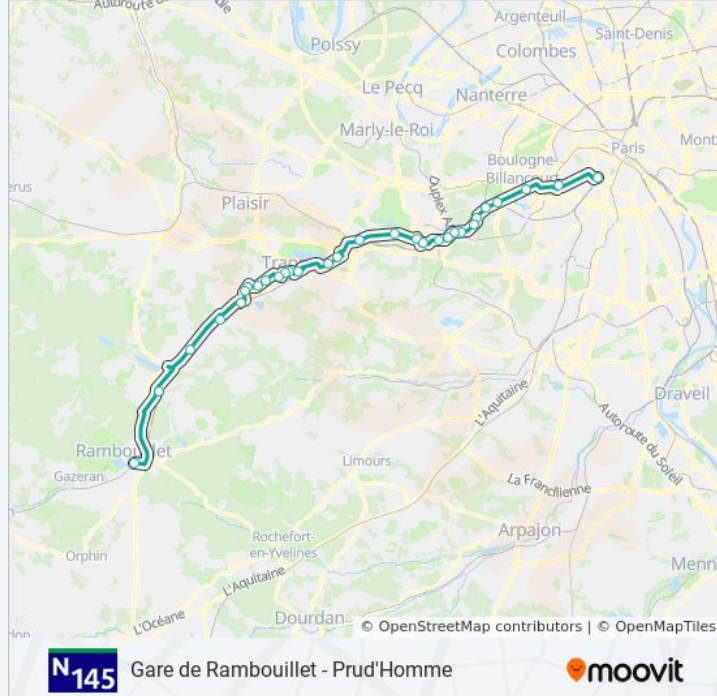

Utilisez l'application Moovit pour trouver la station de la ligne N145 de bus la plus proche et savoir quand la prochaine ligne N145 de bus arrive.

Direction: Gare Montparnasse

31 arrêts

[VOIR LES HORAIRES DE LA LIGNE](#)

Direction: Gare de Rambouillet - Prud'Homme

Arrêts: 30

Durée du Trajet: 129 min

Récapitulatif de la ligne:

République P.V. Couturier / Trappes

Yves Farge

Paul Langevin

Pasteur

La Passerelle

La Petite Villedieu

Franche-Comté Bourgogne

Les Pyramides

La Verrière Gare - Quai B

Gare de Coignières

Gare Des Essarts Le Roi

Gare du Perray En Yvelines

Gare de Rambouillet - Prud'Homme

Direction: La Verrière Gare - Quai B

26 arrêts

[VOIR LES HORAIRES DE LA LIGNE](#)

Gare Montparnasse

Balard

Marcel Sembat

Sèvres Rive Gauche / Mairie