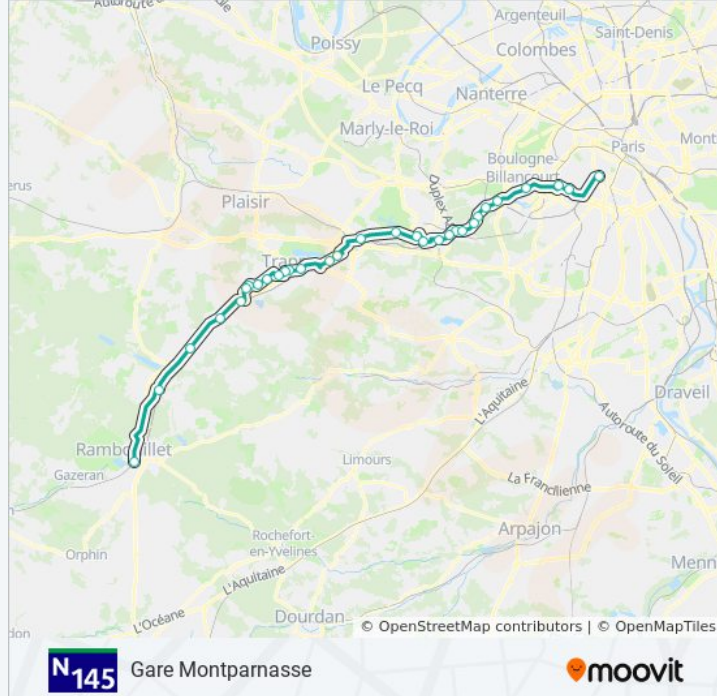

Utilisez l'application Moovit pour trouver la station de la ligne N145 de bus la plus proche et savoir quand la prochaine ligne N145 de bus arrive.

Direction: Gare Montparnasse

31 arrêts

[VOIR LES HORAIRES DE LA LIGNE](#)

Informations de la ligne N145 de bus**Direction:** Gare Montparnasse**Arrêts:** 31**Durée du Trajet:** 84 min**Récapitulatif de la ligne:**

Porchefontaine / Octroi

Édouard Branly

Viroflay Rive Gauche / Gabriel Péri

Grâce de Dieu

Mairie

Atrium

Hôpital Jean Rostand

Sèvres Rive Gauche / Mairie

Marcel Sembat

Balard

Firmin Gillot

Gare Montparnasse

Direction: Gare de Rambouillet - Prud'Homme

30 arrêts

[VOIR LES HORAIRES DE LA LIGNE](#)

Gare Montparnasse

Balard

Marcel Sembat

Sèvres Rive Gauche / Mairie