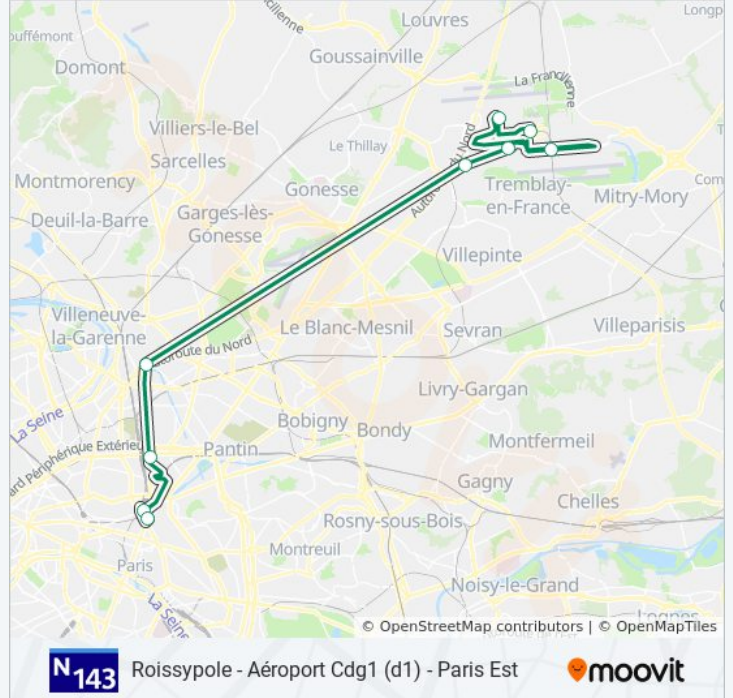

Paris Est - Roissy-pole - Aéroport Cdg1 (g3)

Téléchargez

La ligne N143 de bus (Paris Est - Roissy-pole - Aéroport Cdg1 (g3)) a 2 itinéraires. Pour les jours de la semaine, les heures de service sont:

(1) Paris Est: 00:02 - 04:32(2) Roissy-pole - Aéroport Cdg1 (G3): 00:55 - 05:08

Utilisez l'application Moovit pour trouver la station de la ligne N143 de bus la plus proche et savoir quand la prochaine ligne N143 de bus arrive.

Direction: Paris Est

9 arrêts

[VOIR LES HORAIRES DE LA LIGNE](#)

Roissy-pole - Aéroport Cdg1 (G3)

Roissy-pole - Aéroport Cdg1 (D3)

Aéroport Cdg T2

Rue Des Vignes

Cargo Centre

Porte de Paris

Porte de la Chapelle

Gare du Nord

Informations de la ligne N143 de bus**Direction:** Paris Est**Arrêts:** 9**Durée du Trajet:** 55 min**Récapitulatif de la ligne:**

Direction: Roissy-pole - Aéroport Cdg1 (G3)

9 arrêts

[VOIR LES HORAIRES DE LA LIGNE](#)