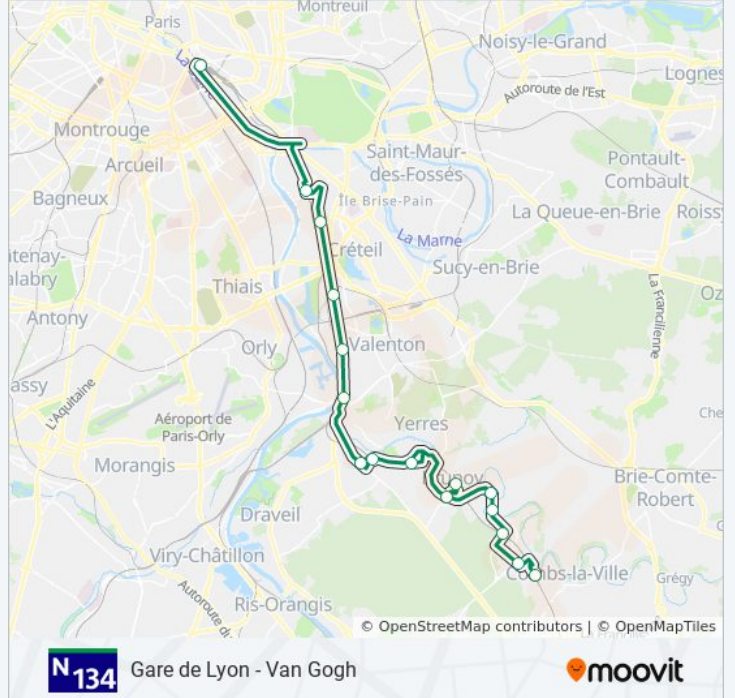

Gare de Combs-La-Ville Quincy

Téléchargez

La ligne N134 de bus (Gare de Combs-La-Ville Quincy) a 2 itinéraires. Pour les jours de la semaine, les heures de service sont:

(1) Gare de Combs-La-Ville Quincy: 01:00 - 04:00(2) Gare de Lyon - Van Gogh: 01:30 - 03:30

Utilisez l'application Moovit pour trouver la station de la ligne N134 de bus la plus proche et savoir quand la prochaine ligne N134 de bus arrive.

Direction: Gare de Combs-La-Ville Quincy

16 arrêts

[VOIR LES HORAIRES DE LA LIGNE](#)

Gare de Lyon - Van Gogh
Gare de Maisons Alfort Alfortville
Le Vert de Maisons RER
Villeneuve Prairie / Pompadour
Villeneuve Triage
Gare de Villeneuve-Saint-Georges
Eglise
Gare de Montgeron
Gare de Yerres
Rond-Point Wittlich
Brunoy
La Plaine / Epinay Sous Sénart
Le Stade
Gare de Boussy Saint-Antoine
Quincy-Sous-Sénart
Gare de Combs-La-Ville Quincy

Informations de la ligne N134 de bus

Direction: Gare de Combs-La-Ville Quincy

Arrêts: 16

Durée du Trajet: 74 min

Récapitulatif de la ligne:

Direction: Gare de Lyon - Van Gogh

16 arrêts

[VOIR LES HORAIRES DE LA LIGNE](#)