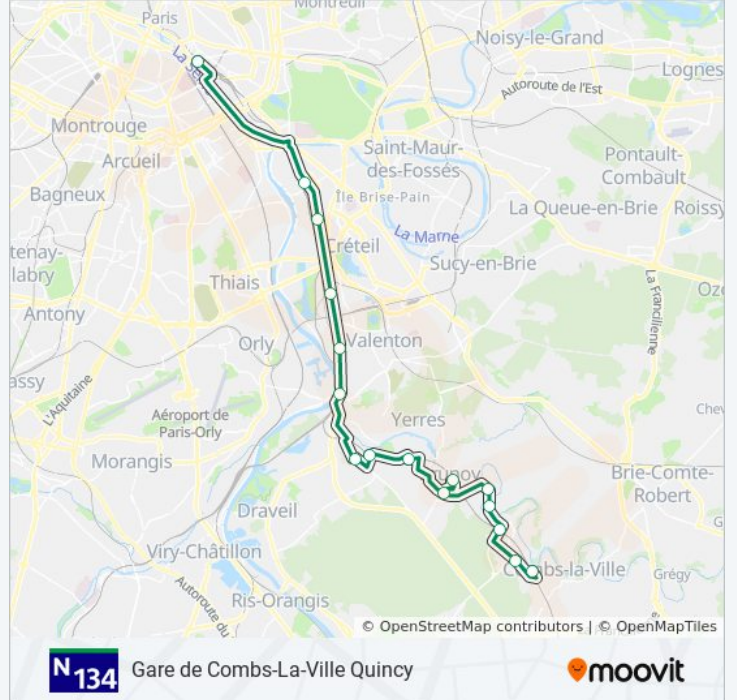

Utilisez l'application Moovit pour trouver la station de la ligne N134 de bus la plus proche et savoir quand la prochaine ligne N134 de bus arrive.

Direction: Gare de Combs-La-Ville Quincy

16 arrêts

[VOIR LES HORAIRES DE LA LIGNE](#)

Informations de la ligne N134 de bus

Direction: Gare de Combs-La-Ville Quincy

Arrêts: 16

Durée du Trajet: 74 min

Récapitulatif de la ligne:

Direction: Gare de Lyon - Van Gogh

16 arrêts

[VOIR LES HORAIRES DE LA LIGNE](#)

Horaires de la ligne N134 de bus

Horaires de l'itinéraire Gare de Lyon - Van Gogh:

lundi	Pas Opérationnel
mardi	01:30 - 03:30
mercredi	01:30 - 03:30
jeudi	01:30 - 03:30
vendredi	01:30 - 03:30
samedi	01:30 - 03:30
dimanche	01:30 - 03:30

Informations de la ligne N134 de bus

Direction: Gare de Lyon - Van Gogh

Arrêts: 16

Durée du Trajet: 80 min

Récapitulatif de la ligne:

Les horaires et trajets sur une carte de la ligne N134 de bus sont disponibles dans un fichier PDF hors-ligne sur moovitapp.com. Utilisez le [Appli Moovit](#) pour voir les horaires de bus, train ou métro en temps réel, ainsi que les instructions étape par étape pour tous les transports publics à Paris.