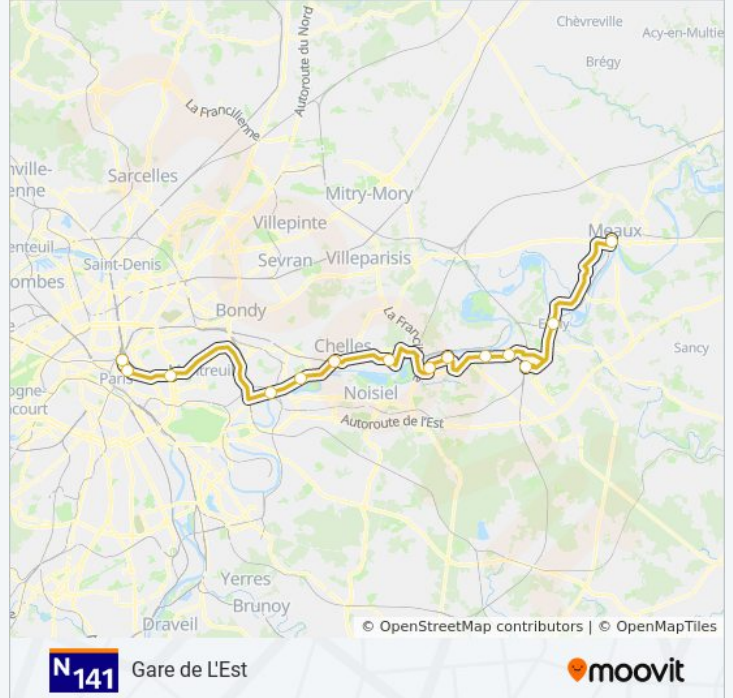

Utilisez l'application Moovit pour trouver la station de la ligne N141 de bus la plus proche et savoir quand la prochaine ligne N141 de bus arrive.

Direction: Gare de L'Est

14 arrêts

[VOIR LES HORAIRES DE LA LIGNE](#)

Gare de Meaux (Quai 1)

Esbly / Mairie

Chessy Nord - Quai F

Chessy / Mairie

Alembert

Foch / Paix Notre Dame

Avenue du Général Leclerc

Gare de Vaires Torcy

Chelles Gournay RER / Gasnier Guy

Ville Évrard

Neuilly-Plaisance RER

Porte de Bagnolet

République

Gare de L'Est

Horaires de la ligne N141 de bus

Horaires de l'itinéraire Gare de L'Est:

lundi	00:30 - 03:30
mardi	00:30 - 03:30
mercredi	00:30 - 03:30
jeudi	00:30 - 03:30
vendredi	00:30 - 03:30
samedi	00:30 - 03:30
dimanche	00:30 - 03:30

Informations de la ligne N141 de bus**Direction:** Gare de L'Est**Arrêts:** 14**Durée du Trajet:** 105 min**Récapitulatif de la ligne:**