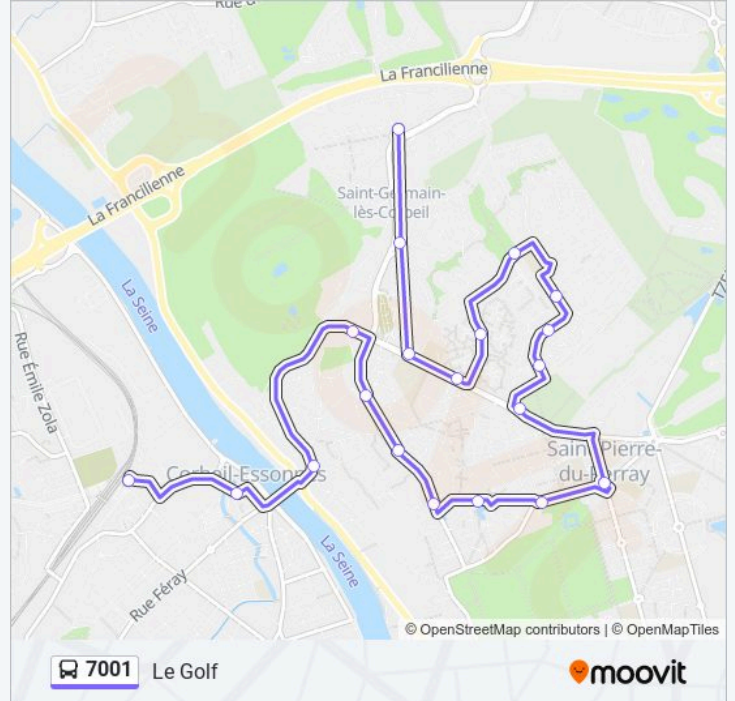

### Informations de la ligne 7001 de bus

**Direction:** Le Clos

**Arrêts:** 26

**Durée du Trajet:** 30 min

**Récapitulatif de la ligne:**

Saint-Exupéry - Ivs

Le Golf

Les Fossés Neufs

### Horaires de la ligne 7001 de bus

Horaires de l'itinéraire Le Golf:

lundi	06:08 - 19:46
mardi	06:08 - 19:46
mercredi	06:08 - 19:46
jeudi	06:08 - 19:46
vendredi	06:08 - 19:46
samedi	Pas Opérationnel
dimanche	Pas Opérationnel

### Informations de la ligne 7001 de bus

**Direction:** Le Golf

**Arrêts:** 20

**Durée du Trajet:** 21 min

**Récapitulatif de la ligne:**

Saint-Exupéry - Ivs

Le Golf

Les horaires et trajets sur une carte de la ligne 7001 de bus sont disponibles dans un fichier PDF hors-ligne sur [moovitapp.com](https://moovitapp.com). Utilisez le Appli Moovit pour voir les horaires de bus, train ou métro en temps réel, ainsi que les instructions étape par étape pour tous les transports publics à Paris.

© 2024 Moovit - Tous droits réservés