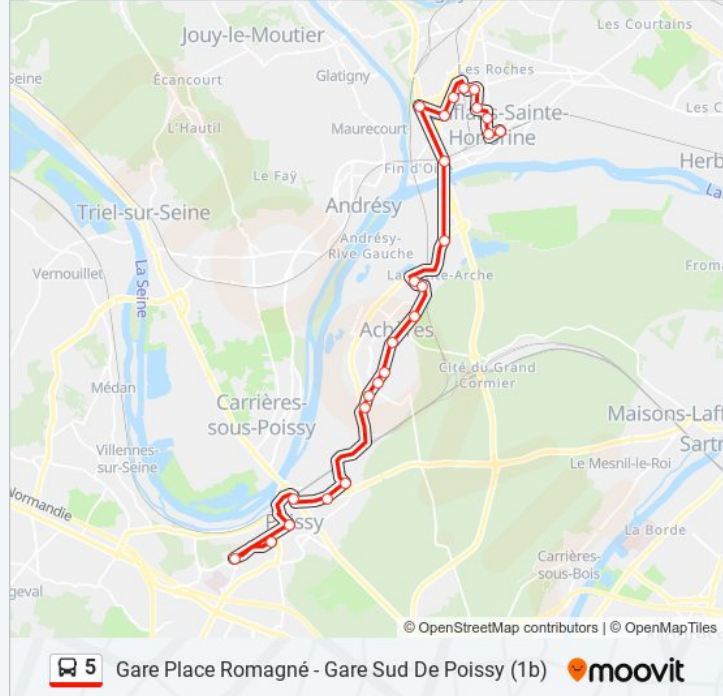

### Direction: Gare Place Romagné

22 arrêts

[VOIR LES HORAIRES DE LA LIGNE](#)

Gare de Poissy  
Quartier de Noailles  
Avenue de Pontoise  
Rond-Point Technoparc  
Chêne Feuillu  
Croix Rompue  
Les Routiers  
Mairie  
Lefebvre  
Gare D'Achères  
Lycée Louise Weiss  
Ballastière  
Pont Rive Droite / Conflans Fin D'Oise  
Gabriel Péri  
Internat Montaigne  
Allende  
Piscine S. Weil  
Champs Gaillard  
Aristide Briand  
Gendarmerie  
Verdun / Conflans Sainte-Honorine Noctilien

### Horaires de la ligne 5 de bus

Horaires de l'itinéraire Gare Place Romagné:

lundi	05:56 - 22:15
mardi	05:56 - 22:15
mercredi	05:56 - 22:15
jeudi	05:56 - 22:15
vendredi	05:56 - 22:15
samedi	07:25 - 22:00
dimanche	08:10 - 21:16

### Informations de la ligne 5 de bus

**Direction:** Gare Place Romagné

**Arrêts:** 22

**Durée du Trajet:** 36 min

**Récapitulatif de la ligne:**

## Gare Place Romagné

Gare Place Romagné - Gare Sud De Poissy (1b)