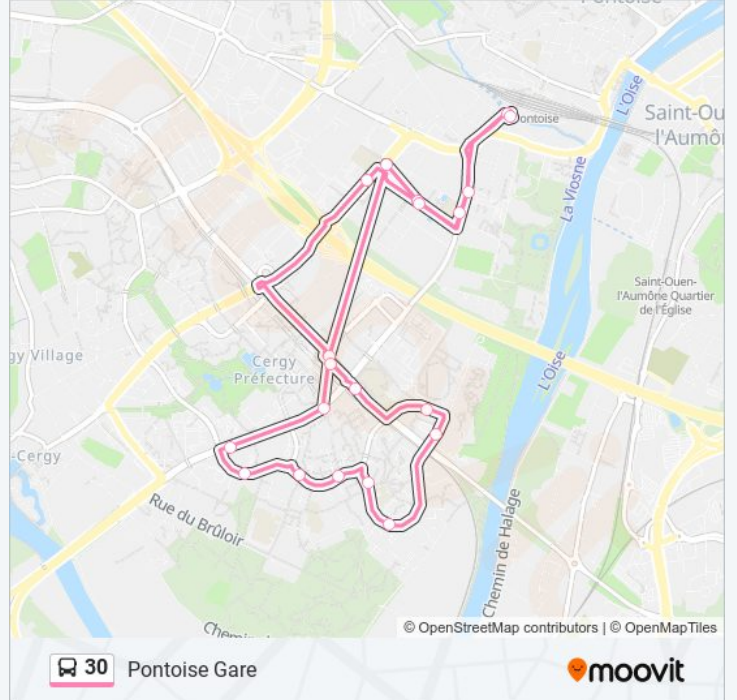

 30

Pontoise Gare

Téléchargez

La ligne 30 de bus Pontoise Gare a un itinéraire. Pour les jours de la semaine, les heures de service sont:

(1) Pontoise Gare: 05:18 - 21:41

Utilisez l'application Moovit pour trouver la station de la ligne 30 de bus la plus proche et savoir quand la prochaine ligne 30 de bus arrive.

Conseil Départemental / Conseil Général

Les Plants - Préfecture RER

Gare de Cergy Prefecture

Plateau Saint-Martin

Escadrons

Avenue du Premier Dragon

Pontoise Gare

Horaires de la ligne 30 de bus

Horaires de l'itinéraire Pontoise Gare:

lundi	05:18 - 21:41
mardi	05:18 - 21:41
mercredi	05:18 - 21:41
jeudi	05:18 - 21:41
vendredi	05:18 - 21:41
samedi	05:50 - 21:06
dimanche	06:48 - 21:05

Informations de la ligne 30 de bus

Direction: Pontoise Gare

Arrêts: 20

Durée du Trajet: 31 min

Récapitulatif de la ligne:

Les horaires et trajets sur une carte de la ligne 30 de bus sont disponibles dans un fichier PDF hors-ligne sur moovitapp.com. Utilisez le Appli Moovit pour voir les horaires de bus, train ou métro en temps réel, ainsi que les instructions étape par étape pour tous les transports publics à Paris.