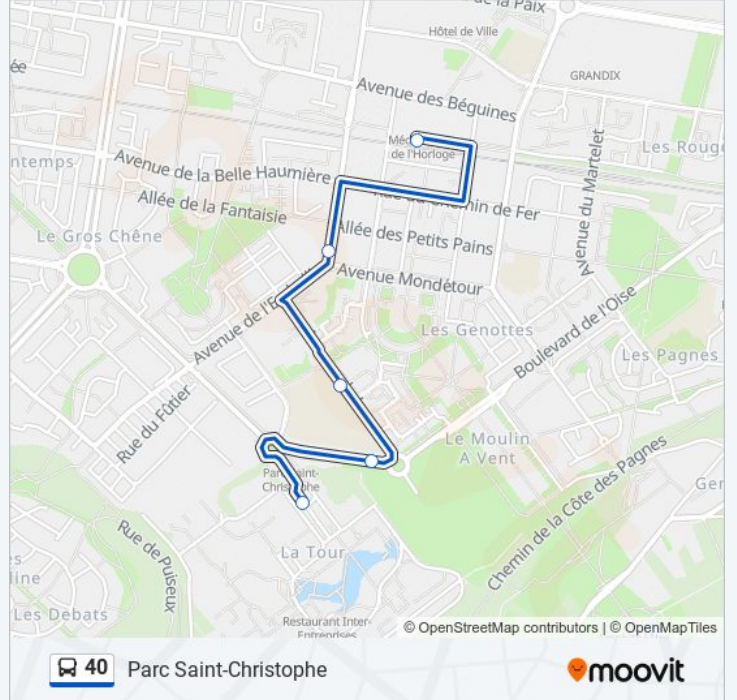

Les horaires et trajets sur une carte de la ligne 40 de bus sont disponibles dans un fichier PDF hors-ligne sur moovitapp.com. Utilisez le Appli Moovit pour voir les horaires de bus, train ou métro en temps réel, ainsi que les instructions étape par étape pour tous les transports publics à Paris.

© 2024 Moovit - Tous droits réservés