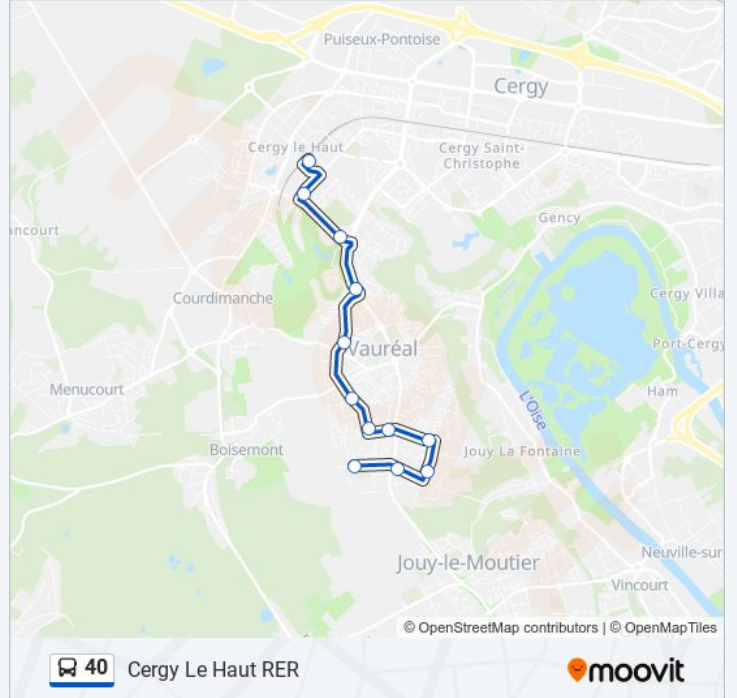

Utilisez l'application Moovit pour trouver la station de la ligne 40 de bus la plus proche et savoir quand la prochaine ligne 40 de bus arrive.

Direction: Cergy Le Haut RER

12 arrêts

[VOIR LES HORAIRES DE LA LIGNE](#)

La Siaule
Les Valanchards
Georges Brassens
Mendès France
La Marnière
Simone Signoret
Le Boulingrin
Auguste Blanqui
Boris Vian
Rond-Point du Golf
L'Orangerie
Cergy Le Haut RER

Horaires de la ligne 40 de bus

Direction: Cergy Le Haut RER

Arrêts: 12

Durée du Trajet: 17 min

Récapitulatif de la ligne:

Direction: Cergy Saint-Christophe RER

21 arrêts

[VOIR LES HORAIRES DE LA LIGNE](#)

La Siaule
 Les Valanchards
 Georges Brassens
 Mendès France
 La Marnière
 Simone Signoret
 Le Boulingrin
 Auguste Blanqui
 Boris Vian
 Rond-Point du Golf
 L'Orangerie
 Cergy Le Haut RER
 Avenue du Terroir
 Rond-Point du Chêne
 Avenue de L'Embellie
 Parc Saint-Christophe
 Rond-Point du Cèdre
 Rond-Point du Tilleul

Direction: La Siaule

21 arrêts

[VOIR LES HORAIRES DE LA LIGNE](#)

Cergy Saint-Christophe RER

Mondétour

Lycée St Christophe

Rond-Point du Tilleul

Parc Saint-Christophe