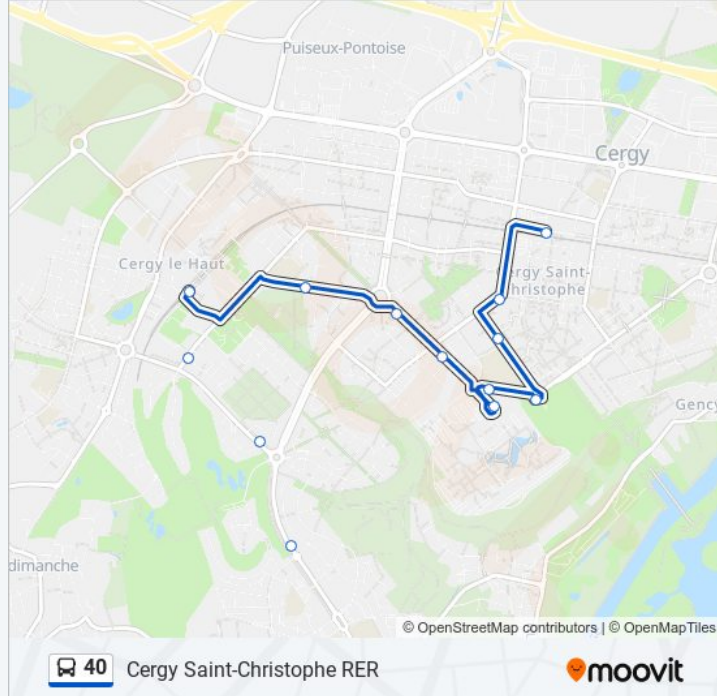

Direction: Cergy Le Haut RER

Arrêts: 12

Durée du Trajet: 17 min

Récapitulatif de la ligne:

Direction: Cergy Saint-Christophe RER

21 arrêts

[VOIR LES HORAIRES DE LA LIGNE](#)

La Siaule
 Les Valanchards
 Georges Brassens
 Mendès France
 La Marnière
 Simone Signoret
 Le Boulingrin
 Auguste Blanqui
 Boris Vian
 Rond-Point du Golf
 L'Orangerie
 Cergy Le Haut RER
 Avenue du Terroir
 Rond-Point du Chêne
 Avenue de L'Embellie
 Parc Saint-Christophe
 Rond-Point du Cèdre
 Rond-Point du Tilleul

Informations de la ligne 40 de bus

Direction: Cergy Saint-Christophe RER

Arrêts: 21

Durée du Trajet: 27 min

Récapitulatif de la ligne:

Lycée St Christophe

Mondétour

Cergy Saint-Christophe RER

Direction: La Siaule

21 arrêts

[VOIR LES HORAIRES DE LA LIGNE](#)

Cergy Saint-Christophe RER

Mondétour

Lycée St Christophe

Rond-Point du Tilleul

Parc Saint-Christophe

Rond-Point du Cèdre

Avenue de L'Embellie

Rond-Point du Chêne

Avenue du Terroir

Cergy Le Haut RER

L'Orangerie

Rond-Point du Golf

Boris Vian