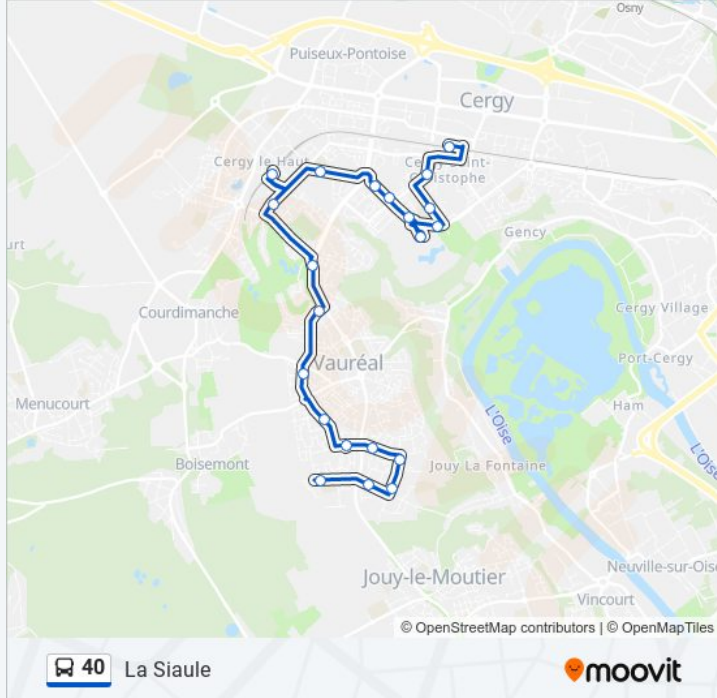

Direction: La Siaule

21 arrêts

[VOIR LES HORAIRES DE LA LIGNE](#)

Cergy Saint-Christophe RER

Mondétour

Lycée St Christophe

Rond-Point du Tilleul

Parc Saint-Christophe

Rond-Point du Cèdre

Avenue de L'Embellie

Rond-Point du Chêne

Avenue du Terroir

Cergy Le Haut RER

L'Orangerie

Rond-Point du Golf

Boris Vian

Informations de la ligne 40 de bus

Direction: La Siaule

Arrêts: 21

Durée du Trajet: 26 min

Récapitulatif de la ligne:

Georges Brassens

Les Valanchards

La Siaule

Direction: Parc Saint-Christophe

5 arrêts

[VOIR LES HORAIRES DE LA LIGNE](#)

Cergy Saint-Christophe RER

Mondétour

Lycée St Christophe

Rond-Point du Tilleul

Parc Saint-Christophe