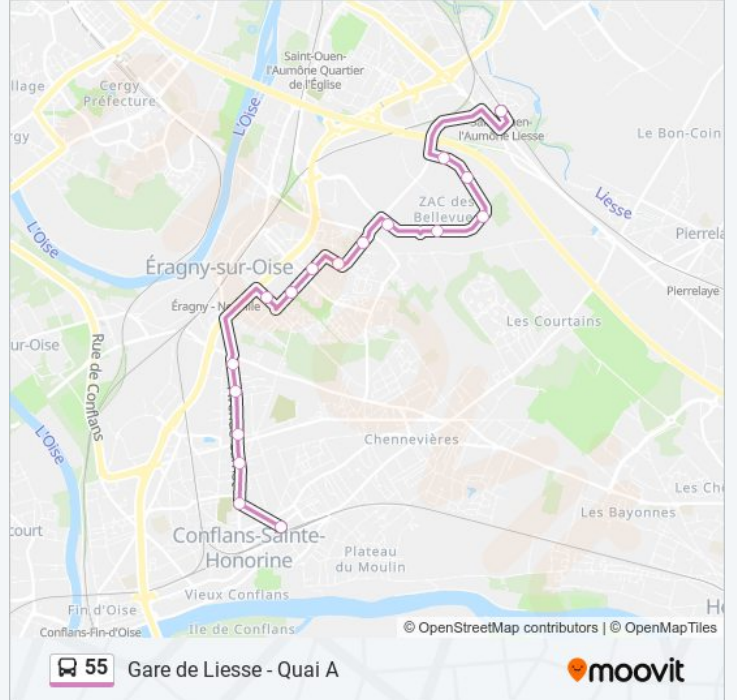

La ligne 55 de bus (Gare Place Romagné) a 2 itinéraires. Pour les jours de la semaine, les heures de service sont:

(1) Gare Place Romagné: 06:24 - 19:53(2) Gare de Liesse - Quai A: 06:37 - 19:42

Utilisez l'application Moovit pour trouver la station de la ligne 55 de bus la plus proche et savoir quand la prochaine ligne 55 de bus arrive.

Direction: Gare Place Romagné

17 arrêts

[VOIR LES HORAIRES DE LA LIGNE](#)

Gare de Liesse - Quai A

La Chaufferie

L'Olivier

La Patelle

Les Tilleuls

Informations de la ligne 55 de bus

Direction: Gare Place Romagné

Arrêts: 17

Durée du Trajet: 22 min

Récapitulatif de la ligne:

Direction: Gare de Liesse - Quai A

17 arrêts

[VOIR LES HORAIRES DE LA LIGNE](#)

Informations de la ligne 55 de bus

Direction: Gare de Liesse - Quai A

Arrêts: 17

Durée du Trajet: 25 min

Récapitulatif de la ligne:

Les horaires et trajets sur une carte de la ligne 55 de bus sont disponibles dans un fichier PDF hors-ligne sur moovitapp.com. Utilisez le [Appli Moovit](#) pour voir les horaires de bus, train ou métro en temps réel, ainsi que les instructions étape par étape pour tous les transports publics à Paris.