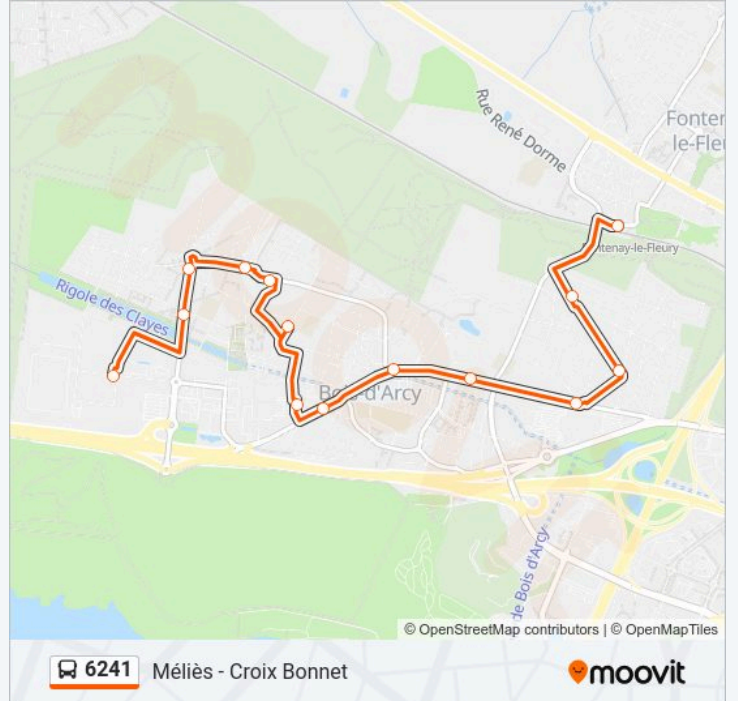

Les horaires et trajets sur une carte de la ligne 6241 de bus sont disponibles dans un fichier PDF hors-ligne sur moovitapp.com. Utilisez le Appli Moovit pour voir les horaires de bus, train ou métro en temps réel, ainsi que les instructions étape par étape pour tous les transports publics à Paris.

© 2024 Moovit - Tous droits réservés