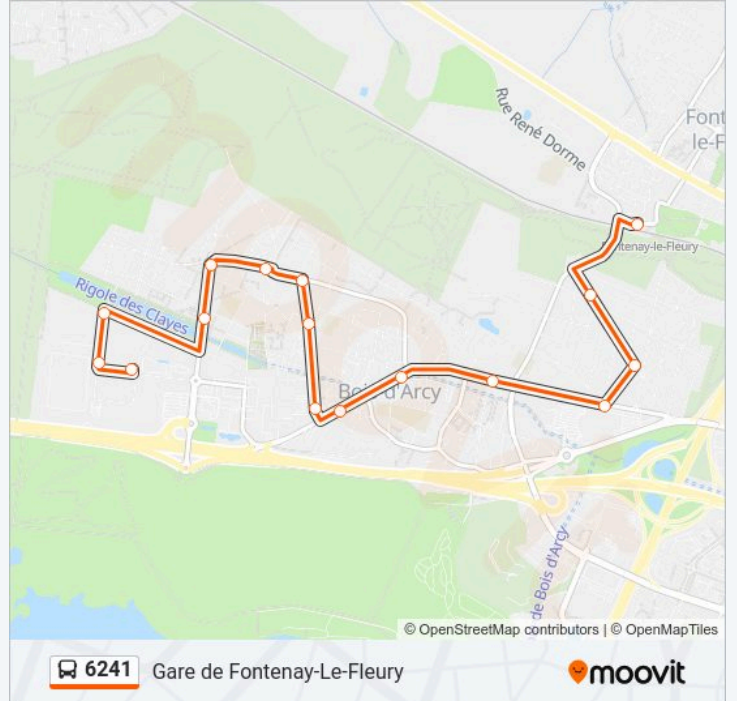

Utilisez l'application Moovit pour trouver la station de la ligne 6241 de bus la plus proche et savoir quand la prochaine ligne 6241 de bus arrive.

Direction: Gare de Fontenay-Le-Fleury

14 arrêts

[VOIR LES HORAIRES DE LA LIGNE](#)

Le Puits

Hôtel de Ville

Centre Commercial

Place de la République

Falaize - Paix

Gare de Fontenay-Le-Fleury

Horaires de la ligne 6241 de bus

Horaires de l'itinéraire Gare de Fontenay-Le-Fleury:

lundi	06:09 - 20:30
mardi	06:09 - 20:30
mercredi	06:09 - 20:30
jeudi	06:09 - 20:30
vendredi	06:09 - 20:30
samedi	06:09 - 20:39
dimanche	Pas Opérationnel

Informations de la ligne 6241 de bus**Direction:** Gare de Fontenay-Le-Fleury**Arrêts:** 14**Durée du Trajet:** 23 min**Récapitulatif de la ligne:**

Direction: Méliès - Croix Bonnet

14 arrêts

[VOIR LES HORAIRES DE LA LIGNE](#)

Gare de Fontenay-Le-Fleury

Falaize - Paix

Place de la République

Centre Commercial

Hôtel de Ville