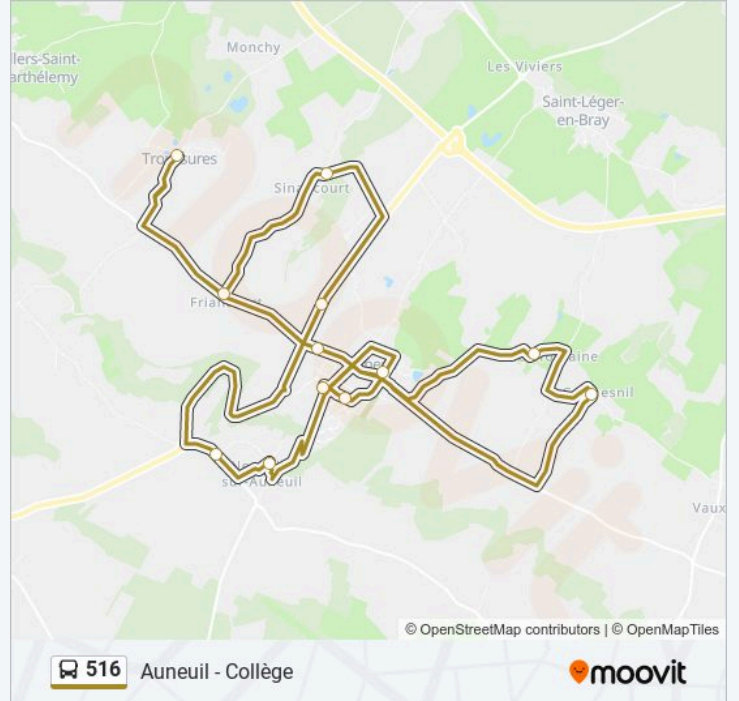

Les horaires et trajets sur une carte de la ligne 516 de bus sont disponibles dans un fichier PDF hors-ligne sur moovitapp.com. Utilisez le Appli Moovit pour voir les horaires de bus, train ou métro en temps réel, ainsi que les instructions étape par étape pour tous les transports publics à Paris.

© 2024 Moovit - Tous droits réservés