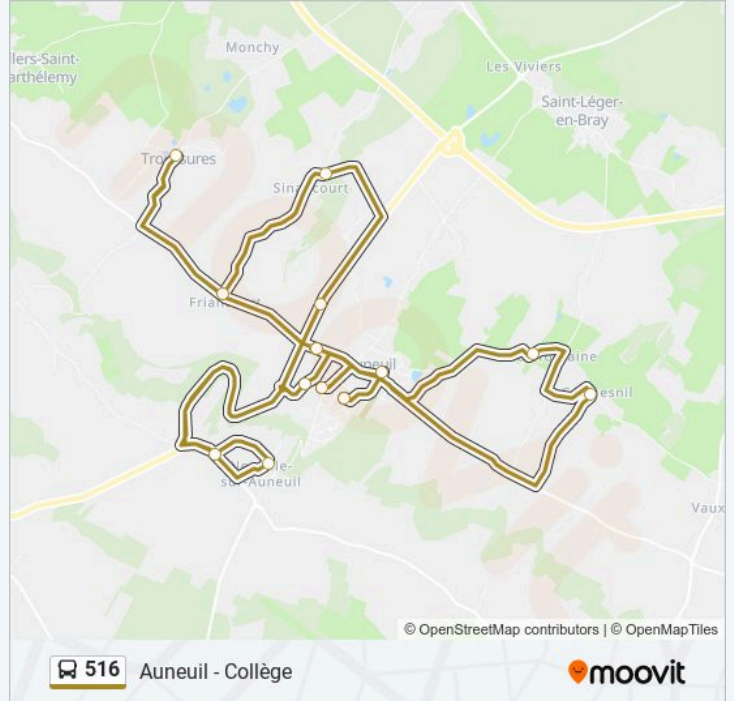

Utilisez l'application Moovit pour trouver la station de la ligne 516 de bus la plus proche et savoir quand la prochaine ligne 516 de bus arrive.

Direction: Auneuil - Collège

14 arrêts

[VOIR LES HORAIRES DE LA LIGNE](#)

Ecole Maternelle

Ecole Primaire

Passage À Niveau

Rue Des Aulnes

La Neuville Sur Auneuil - Centre

La Neuville-Sur-Auneuil - Bourifflé

Troussures Centre

Friancourt

Sinancourt

Route de Beauvais

Musée

Tiersfontaine

Grumesnil

Collège

Horaires de la ligne 516 de bus

Horaires de l'itinéraire Auneuil - Collège:

Direction: Auneuil - Collège

13 arrêts

[VOIR LES HORAIRES DE LA LIGNE](#)

- Collège
- La Neuville Sur Auneuil - Centre
- La Neuville-Sur-Auneuil - Bouriffié
- Troussures Centre
- Friancourt
- Sinancourt
- Route de Beauvais
- Musée
- Tiersfontaine
- Grumesnil
- Ecole Maternelle
- Ecole Primaire
- Collège