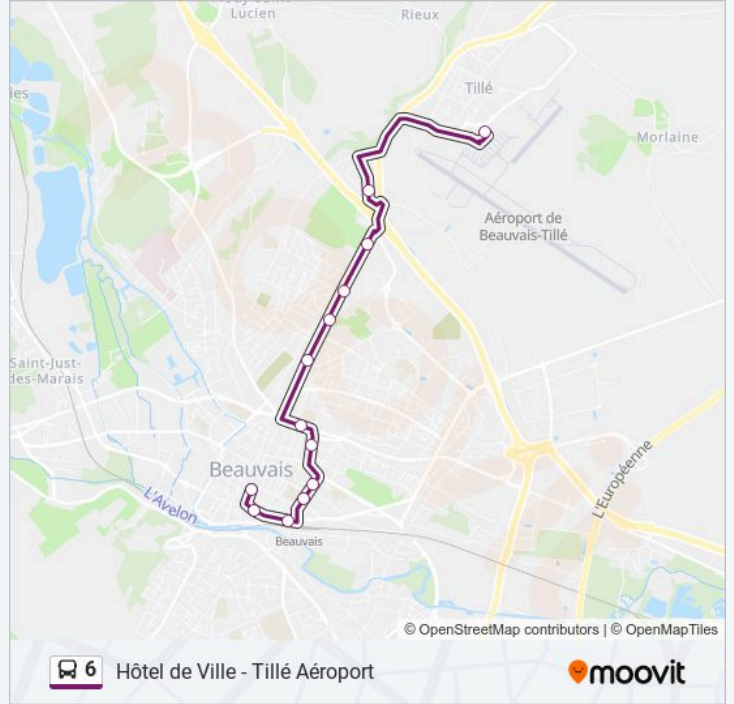

Utilisez l'application Moovit pour trouver la station de la ligne 6 de bus la plus proche et savoir quand la prochaine ligne 6 de bus arrive.

Direction: Hôtel de Ville

14 arrêts

[VOIR LES HORAIRES DE LA LIGNE](#)

Informations de la ligne 6 de bus

Direction: Hôtel de Ville

Arrêts: 14

Durée du trajet: 18 min

Récapitulatif de la ligne:

Direction: Tillé Aéroport

13 arrêts

[VOIR LES HORAIRES DE LA LIGNE](#)

Hortensias

Lilas

Aquaspace - Parc Marcel Dassault

Tilleuls

Aéroport

Horaires de la ligne 6 de bus

Horaires de l'itinéraire Tillé Aéroport:

lundi	06:30 - 18:50
mardi	06:30 - 18:50
mercredi	06:30 - 18:50
jeudi	06:30 - 18:50
vendredi	08:30 - 17:30
samedi	06:30 - 18:50
dimanche	08:30 - 17:30

Informations de la ligne 6 de bus

Direction: Tillé Aéroport

Arrêts: 13

Durée du Trajet: 25 min

Récapitulatif de la ligne:

Les horaires et trajets sur une carte de la ligne 6 de bus sont disponibles dans un fichier PDF hors-ligne sur moovitapp.com. Utilisez le Appli Moovit pour voir les horaires de bus, train ou métro en temps réel, ainsi que les instructions étape par étape pour tous les transports publics à Paris.