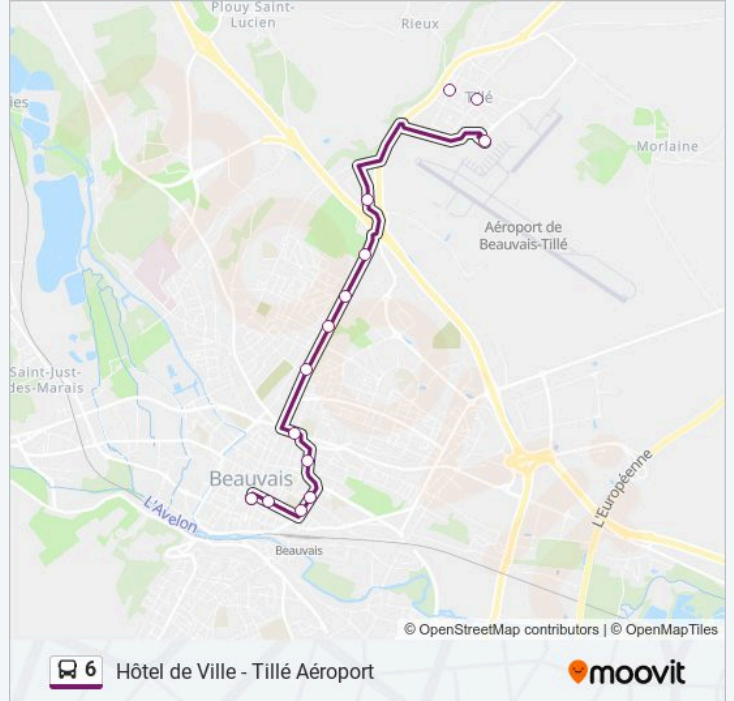

Utilisez l'application Moovit pour trouver la station de la ligne 6 de bus la plus proche et savoir quand la prochaine ligne 6 de bus arrive.

Direction: Hôtel de Ville

14 arrêts

[VOIR LES HORAIRES DE LA LIGNE](#)

- Aéroport
- Église
- Centre
- Tilleuls
- Aquaspace - Parc Marcel Dassault
- Lilas
- Hortensias
- Maillart
- Félix Faure
- Jeu de Paume
- Pellerin Université
- Brière SnCF
- Madeleine
- Beauvais Centre - Hôtel de Ville

Horaires de la ligne 6 de bus

Horaires de l'itinéraire Hôtel de Ville:

lundi	06:00 - 19:20
mardi	06:00 - 19:20
mercredi	06:00 - 19:20
jeudi	06:00 - 19:20
vendredi	08:02 - 18:00
samedi	06:00 - 19:20
dimanche	08:02 - 18:00

Informations de la ligne 6 de bus

Direction: Hôtel de Ville

Arrêts: 14

Durée du trajet: 18 min

Récapitulatif de la ligne:

Direction: Tillé Aéroport

13 arrêts

[VOIR LES HORAIRES DE LA LIGNE](#)