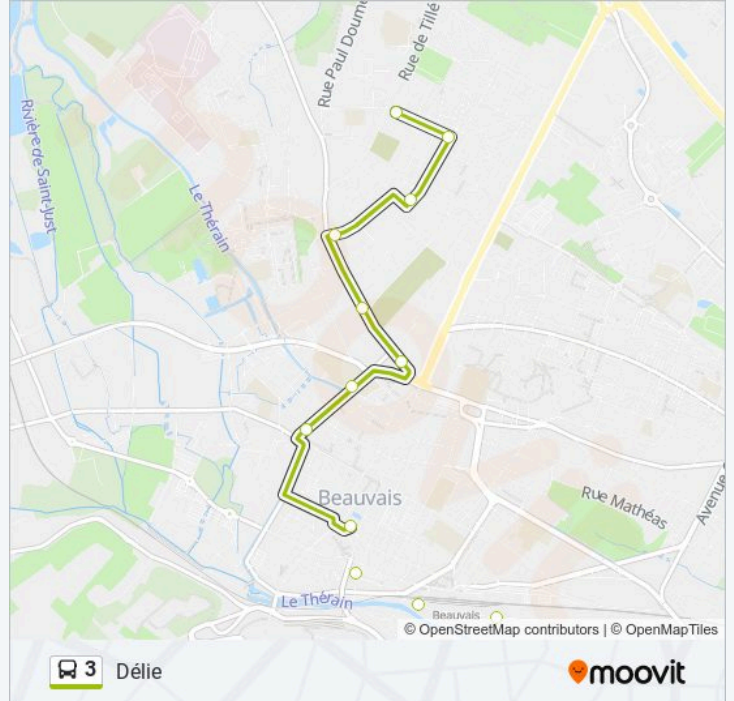

Délie

Téléchargez

La ligne 3 de (Délie) a 2 itinéraires. Pour les jours de la semaine, les heures de service sont:

(1) Délie: 07:14 - 19:25(2) Ruisselets: 07:10 - 18:50

Utilisez l'application Moovit pour trouver la station de la ligne 3 de la plus proche et savoir quand la prochaine ligne 3 de arrive.

Direction: Délie

17 arrêts

[VOIR LES HORAIRES DE LA LIGNE](#)

Ruisselets
Beauséjour
Place de Noailles
Songeons
Calais
Franc Marché
Jeanne Hachette
Amyot D'Inville
Hôtel de Ville
Gare Routière
Parc Des Eaux
Pont D'Arcole
Abbé Pierre
Langevin
Paré
Dr Schweitzer
Délie

Horaires de la ligne 3 de

Horaires de l'itinéraire Délie:

lundi	07:14 - 19:25
mardi	07:14 - 19:25
mercredi	07:14 - 19:25
jeudi	07:14 - 19:25
vendredi	07:14 - 19:25
samedi	07:14 - 19:25
dimanche	09:26 - 19:17

Informations de la ligne 3 de**Direction:** Délie**Arrêts:** 17**Durée du Trajet:** 28 min**Récapitulatif de la ligne:**

Direction: Ruisselets

23 arrêts

[VOIR LES HORAIRES DE LA LIGNE](#)

Délie

Dr Schweitzer