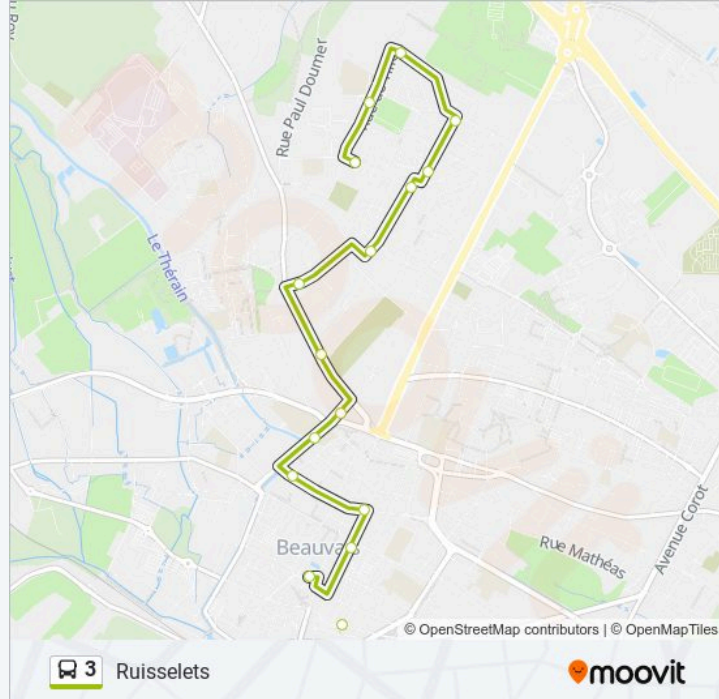

Violettes

Capucines

Jacinthes

Collège G. Sand

Ruisselets

Les horaires et trajets sur une carte de la ligne 3 de sont disponibles dans un fichier PDF hors-ligne sur moovitapp.com. Utilisez le Appli Moovit pour voir les horaires de bus, train ou métro en temps réel, ainsi que les instructions étape par étape pour tous les transports publics à Paris.

© 2024 Moovit - Tous droits réservés