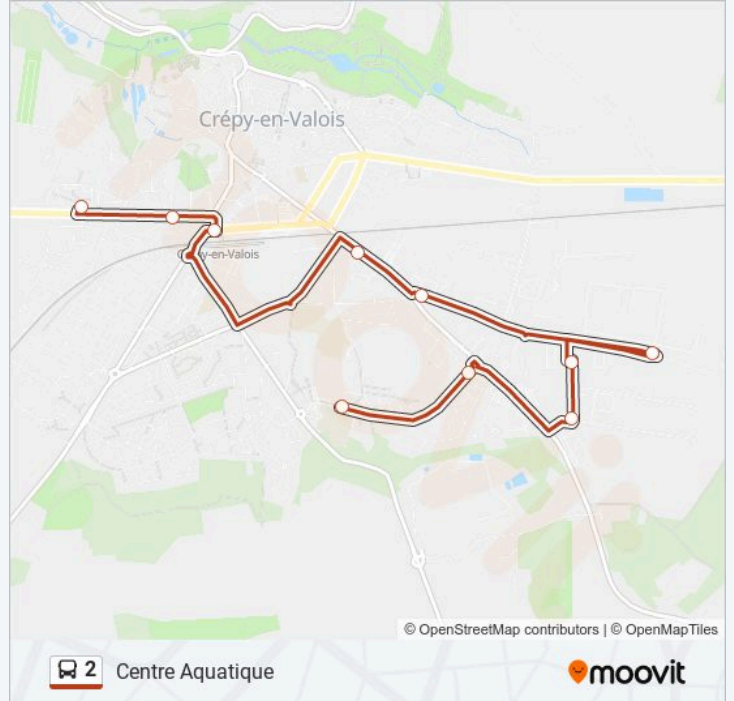

### Direction: Avenue de Senlis

11 arrêts

[VOIR LES HORAIRES DE LA LIGNE](#)

Centre Aquatique  
Henri Laroche  
Zone Commerciale  
Blaise Pascal  
Ampère  
Parc D'Activités  
Stade  
Saint-Ladre  
Gare  
Parc Saint-Agathe  
Avenue de Senlis

### Direction: Centre Aquatique

10 arrêts

[VOIR LES HORAIRES DE LA LIGNE](#)

- Avenue de Senlis
- Parc Saint-Agathe
- Gare
- Saint-Ladre
- Stade
- Centre de Recherche
- Parc D'Activités
- Zone Commerciale
- Henri Laroche
- Centre Aquatique

### Horaires de la ligne 2 de bus

Horaires de l'itinéraire Centre Aquatique:

lundi	06:00 - 19:20
mardi	06:00 - 19:20
mercredi	06:00 - 19:20
jeudi	06:00 - 19:20
vendredi	06:00 - 19:20
samedi	09:00 - 18:40
dimanche	Pas Opérationnel

### Informations de la ligne 2 de bus

**Direction:** Centre Aquatique

**Arrêts:** 10

**Durée du Trajet:** 20 min

**Récapitulatif de la ligne:**

Les horaires et trajets sur une carte de la ligne 2 de bus sont disponibles dans un fichier PDF hors-ligne sur [moovitapp.com](https://moovitapp.com). Utilisez le Appli Moovit pour voir les horaires de bus, train ou métro en temps réel, ainsi que les instructions étape par étape pour tous les transports publics à Paris.