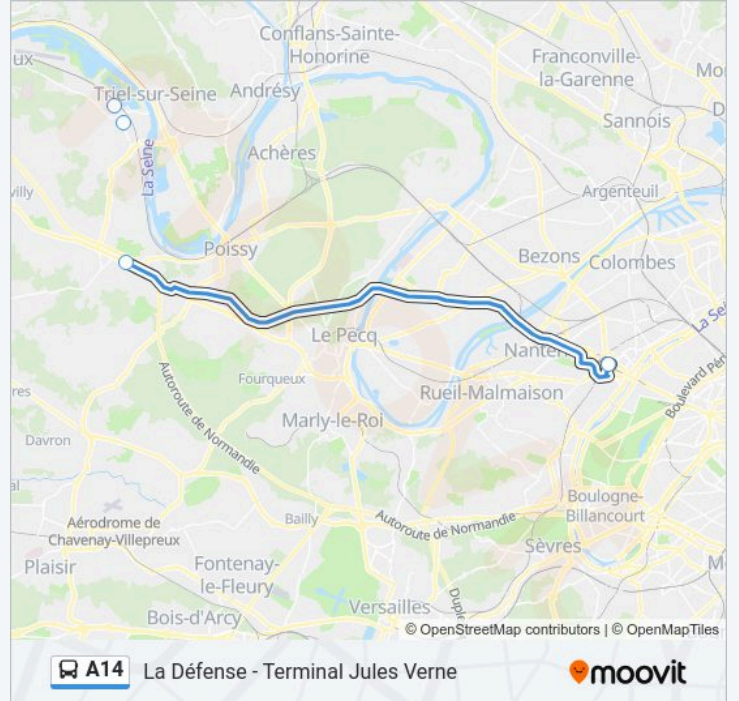

 **A14****Gare de Vernouillet-Verneuil (4)**

Téléchargez

La ligne A14 de bus (Gare de Vernouillet-Verneuil (4)) a 2 itinéraires. Pour les jours de la semaine, les heures de service sont:

(1) Gare de Vernouillet-Verneuil (4): 07:30 - 21:00(2) La Défense - Terminal Jules Verne: 06:20 - 19:40

Utilisez l'application Moovit pour trouver la station de la ligne A14 de bus la plus proche et savoir quand la prochaine ligne A14 de bus arrive.

Direction: Gare de Vernouillet-Verneuil (4)

4 arrêts

[VOIR LES HORAIRES DE LA LIGNE](#)

Informations de la ligne A14 de bus**Direction:** Gare de Vernouillet-Verneuil (4)**Arrêts:** 4**Durée du Trajet:** 37 min**Récapitulatif de la ligne:**

Direction: La Défense - Terminal Jules Verne

4 arrêts

Informations de la ligne A14 de bus

Direction: La Défense - Terminal Jules Verne

Arrêts: 4

Durée du Trajet: 39 min

Récapitulatif de la ligne:

Les horaires et trajets sur une carte de la ligne A14 de bus sont disponibles dans un fichier PDF hors-ligne sur moovitapp.com. Utilisez le Appli Moovit pour voir les horaires de bus, train ou métro en temps réel, ainsi que les instructions étape par étape pour tous les transports publics à Paris.