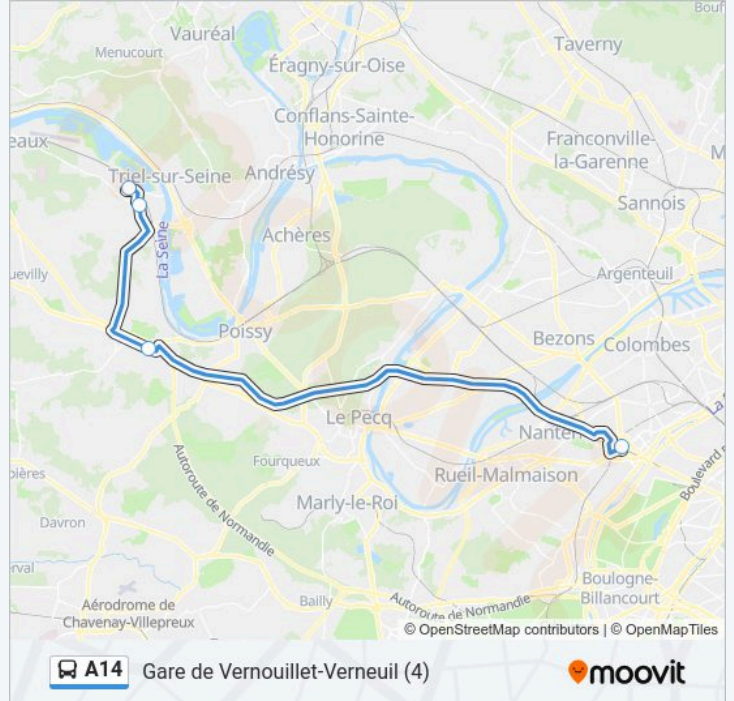

 **A14****Gare de Vernouillet-Verneuil (4)**

Téléchargez

La ligne A14 de bus (Gare de Vernouillet-Verneuil (4)) a 2 itinéraires. Pour les jours de la semaine, les heures de service sont:

(1) Gare de Vernouillet-Verneuil (4): 07:30 - 21:00(2) La Défense - Terminal Jules Verne: 06:20 - 19:40

Utilisez l'application Moovit pour trouver la station de la ligne A14 de bus la plus proche et savoir quand la prochaine ligne A14 de bus arrive.

Direction: Gare de Vernouillet-Verneuil (4)

4 arrêts

[VOIR LES HORAIRES DE LA LIGNE](#)

La Défense - Terminal Jules Verne

Art de Vivre

Jean Jaurès - Vernouillet

Gare de Vernouillet-Verneuil (4)

Horaires de la ligne A14 de bus

Horaires de l'itinéraire Gare de Vernouillet-Verneuil (4):

| | |
|----------|------------------|
| lundi | 07:30 - 21:00 |
| mardi | 07:30 - 21:00 |
| mercredi | 07:30 - 21:00 |
| jeudi | 07:30 - 21:00 |
| vendredi | 07:30 - 21:00 |
| samedi | 06:50 - 21:50 |
| dimanche | Pas Opérationnel |

Informations de la ligne A14 de bus**Direction:** Gare de Vernouillet-Verneuil (4)**Arrêts:** 4**Durée du Trajet:** 37 min**Récapitulatif de la ligne:**

Direction: La Défense - Terminal Jules Verne

4 arrêts