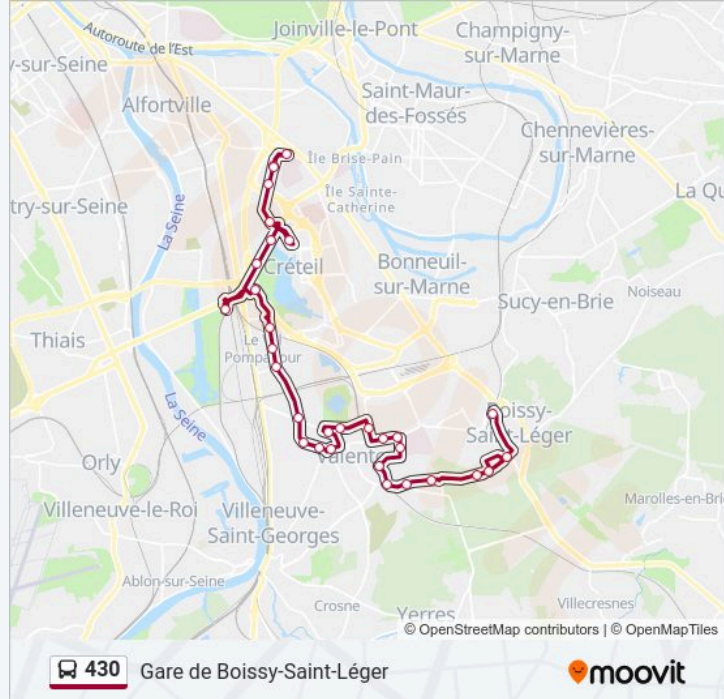

Informations de la ligne 430 de bus

Direction: Gare de Boissy-Saint-Léger

Arrêts: 31

Durée du Trajet: 57 min

Récapitulatif de la ligne:

Plage Bleue

Temps Durables

Jarry Guerin

Hôtel de Ville

Auguste Brun

Pasteur

Émile Combes Clémenceau

Parc de Limeil

Haut Gagny

Tertre

Collège Korczak

Stade de Limeil

Gare de Boissy-Saint-Léger

Les horaires et trajets sur une carte de la ligne 430 de bus sont disponibles dans un fichier PDF hors-ligne sur moovitapp.com. Utilisez le Appli Moovit pour voir les horaires de bus, train ou métro en temps réel, ainsi que les instructions étape par étape pour tous les transports publics à Paris.