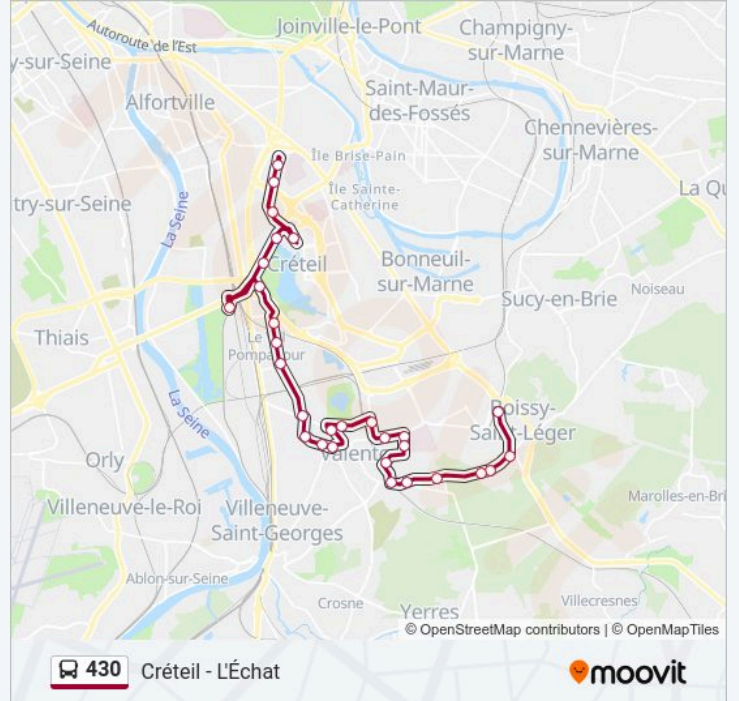

Basse Quinte

Gare Pompadour

Lycée du Lac

Haye Aux Moines

Préfecture

Université

Saint-Simon

Créteil - L'Échat

Direction: Gare de Boissy-Saint-Léger

31 arrêts

[VOIR LES HORAIRES DE LA LIGNE](#)

Créteil - L'Échat

Hôpital Henri Mondor

Edison

Saint-Simon

Université

Préfecture

Haye Aux Moines

Lycée du Lac

Gare Pompadour

Basse Quinte

Val Pompadour

Ecole Jean Jaurès

Ferme de L'Hôpital

Les Graviers

Acti Park

Couperin

Lutèce

Stade Auguste Delaune

Horaires de la ligne 430 de bus

Horaires de l'itinéraire Gare de Boissy-Saint-Léger:

lundi	00:02 - 23:35
mardi	00:05 - 23:35
mercredi	00:05 - 23:35
jeudi	00:05 - 23:35
vendredi	00:05 - 23:35
samedi	00:05 - 23:42
dimanche	06:02 - 23:17

Informations de la ligne 430 de bus

Direction: Gare de Boissy-Saint-Léger

Arrêts: 31

Durée du Trajet: 57 min

Récapitulatif de la ligne: