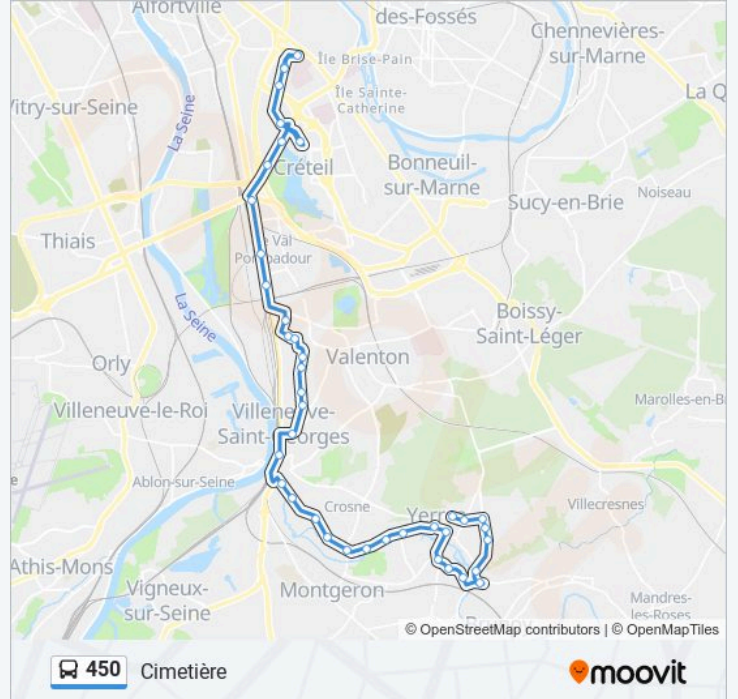

Abbaye

Kéranna

Camaldules

Sablère

Rue de la Grange

Cimetière

Direction: Créteil - L'Échat

32 arrêts