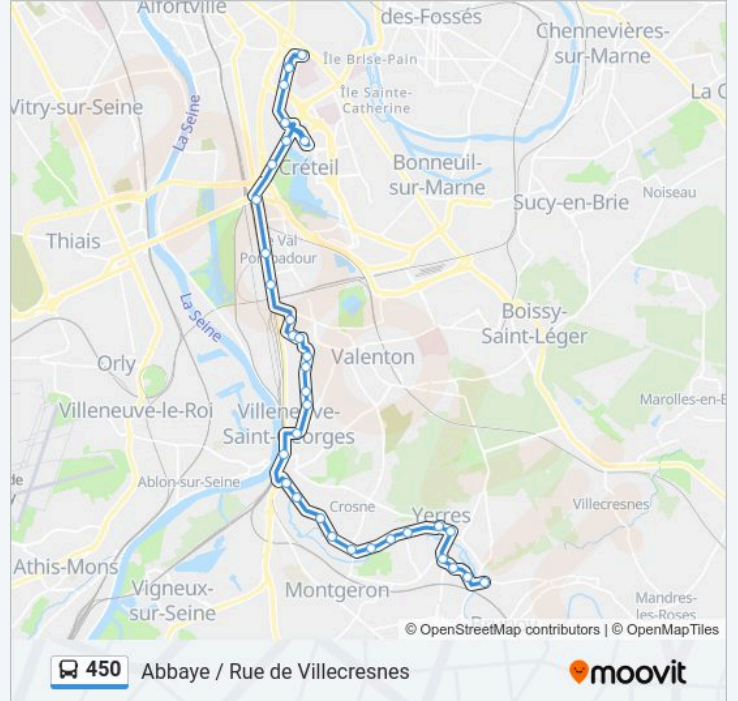

Utilisez l'application Moovit pour trouver la station de la ligne 450 de bus la plus proche et savoir quand la prochaine ligne 450 de bus arrive.

Direction: Abbaye / Rue de Villecresnes

34 arrêts

[VOIR LES HORAIRES DE LA LIGNE](#)

Informations de la ligne 450 de bus

Direction: Abbaye / Rue de Villecresnes

Arrêts: 34

Durée du Trajet: 68 min

Récapitulatif de la ligne:

Pont D'Yerres Conservatoire

Polyclinique

Remonteru

Boileau

Peupliers

Longaines

Bulottes

Léthumière

Hôtel de Ville

Poste

Henri Barbusse

Pré Des Roches

Canotiers

Abbaye / Rue de Villecresnes

Direction: Cimetière

40 arrêts

[VOIR LES HORAIRES DE LA LIGNE](#)

Créteil - L'Échat

Hôpital Henri Mondor