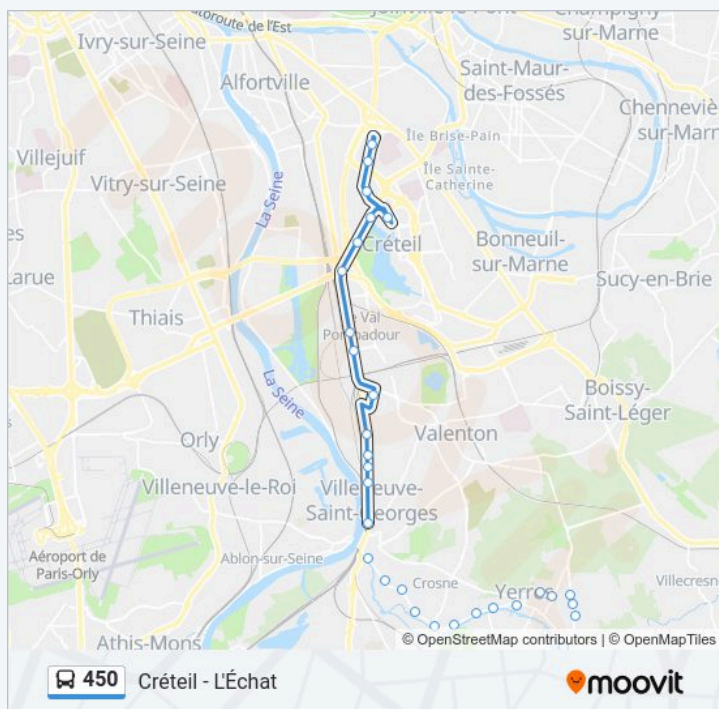

Camaldules

Sablère

Rue de la Grange

Cimetière

Hôtel de Ville

Léthumière

Bulottes

Longaines

Peupliers

Boileau

Remonteru

Polyclinique

Pont D'Yerres Conservatoire

Gare - Hôtel de Ville

D'Alembert

Alexandre Dumas

Bernard Palissy

Villeneuve Triage / Hector Berlioz

Cité Sellier

Louis Armand

Pompadour

Carrefour Pompadour

Lycée du Lac

Haye Aux Moines

Préfecture

Université

Saint-Simon

Créteil - L'Échat

samedi

05:37 - 22:20

dimanche

07:51 - 21:53

Informations de la ligne 450 de bus

Direction: Créteil - L'Échat

Arrêts: 32

Durée du Trajet: 58 min

Récapitulatif de la ligne:

Direction: Gare de Brunoy

38 arrêts

[VOIR LES HORAIRES DE LA LIGNE](#)

Créteil - L'Échat

Horaires de la ligne 450 de bus

Horaires de l'itinéraire Gare de Brunoy:

lundi

Pas Opérationnel

mardi

Pas Opérationnel