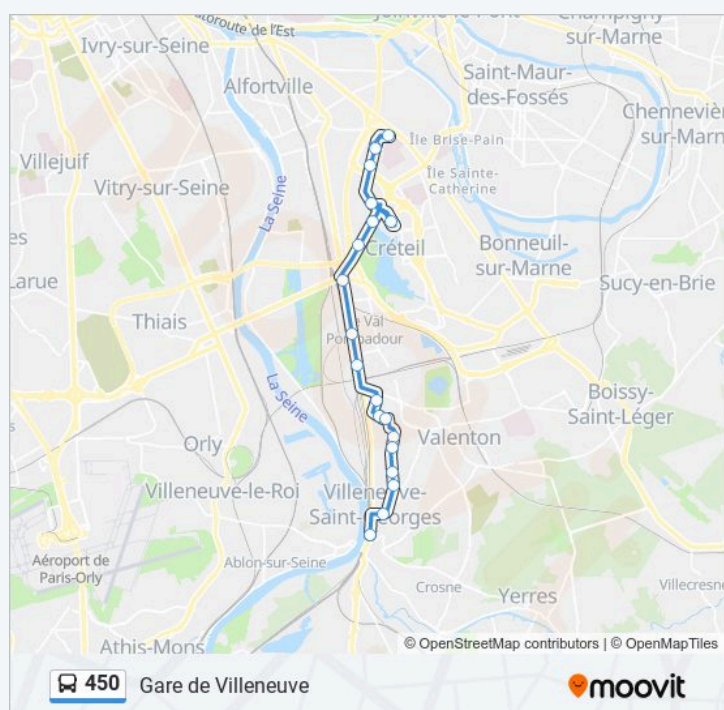

Abbaye / Rue de Villecresnes

Rue du Réveillon

Rue Latérale

Place de L'Arrivée - Gare

Gare de Brunoy

Direction: Gare de Villeneuve

20 arrêts

[VOIR LES HORAIRES DE LA LIGNE](#)

Créteil - L'Échat

Hôpital Henri Mondor

Edison

Saint-Simon

Université

Préfecture

Haye Aux Moines

Lycée du Lac

Carrefour Pompadour

Villeneuve Prairie / Pompadour

Louis Armand

Cité Sellier

Edouard Branly

Hélène Boucher

Marc Seguin

Massenet

Hbm

Berthelot

Henri Janin

Gare de Villeneuve

Horaires de la ligne 450 de bus

Horaires de l'itinéraire Gare de Villeneuve:

lundi	07:05 - 20:35
mardi	07:05 - 20:35
mercredi	07:05 - 20:35
jeudi	07:05 - 20:35
vendredi	07:05 - 20:35
samedi	08:25 - 20:50
dimanche	Pas Opérationnel

Informations de la ligne 450 de bus

Direction: Gare de Villeneuve

Arrêts: 20

Durée du Trajet: 48 min

Récapitulatif de la ligne: