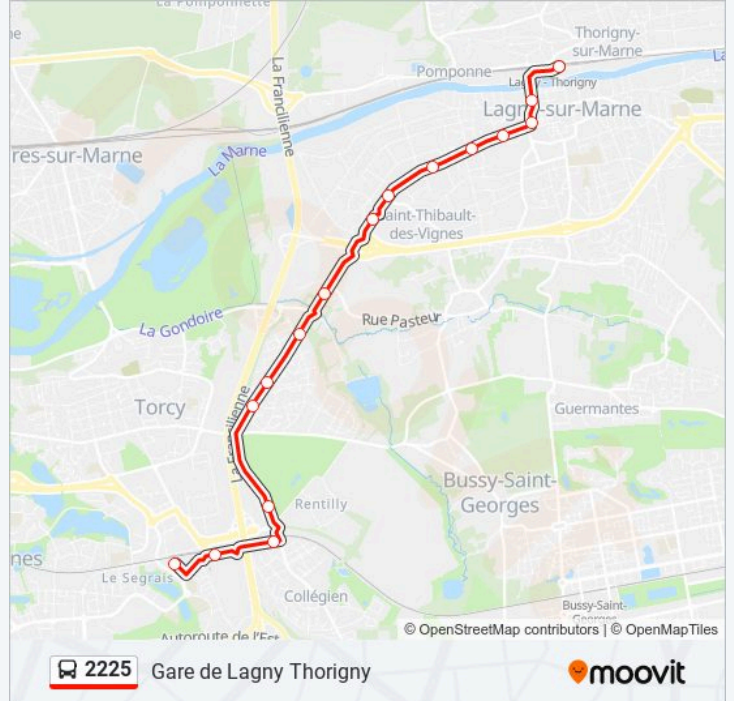

Place Claude Monet

Collège Léonard de Vinci (Rd418)

Parc de L'Esplanade

Centre Culturel

Avenue du Général Leclerc

Branly

Rothschild

Saint-Jean Terminus

Foch / Paix Notre Dame

Verdun

Gare de Lagny Thorigny

Horaires de la ligne 2225 de bus

Horaires de l'itinéraire Gare de Lagny Thorigny:

lundi	04:37 - 23:37
mardi	04:37 - 23:37
mercredi	04:37 - 23:37
jeudi	04:37 - 23:37
vendredi	04:37 - 23:37
samedi	06:07 - 23:31
dimanche	07:01 - 22:01

Informations de la ligne 2225 de bus**Direction:** Gare de Lagny Thorigny**Arrêts:** 16**Durée du Trajet:** 19 min**Récapitulatif de la ligne:**

Direction: Gare de Torcy

15 arrêts

[VOIR LES HORAIRES DE LA LIGNE](#)

- Gare de Lagny Thorigny
- Paix Notre Dame
- Saint-Jean
- Rothschild
- Branly
- Avenue du Général Leclerc
- Centre Culturel
- Parc de L'Esplanade
- Collège Léonard de Vinci (Rd418)
- Place Claude Monet
- Saint Germain Des Noyers
- Gué Langlois
- Cèdre
- Les Marchais
- Gare de Torcy