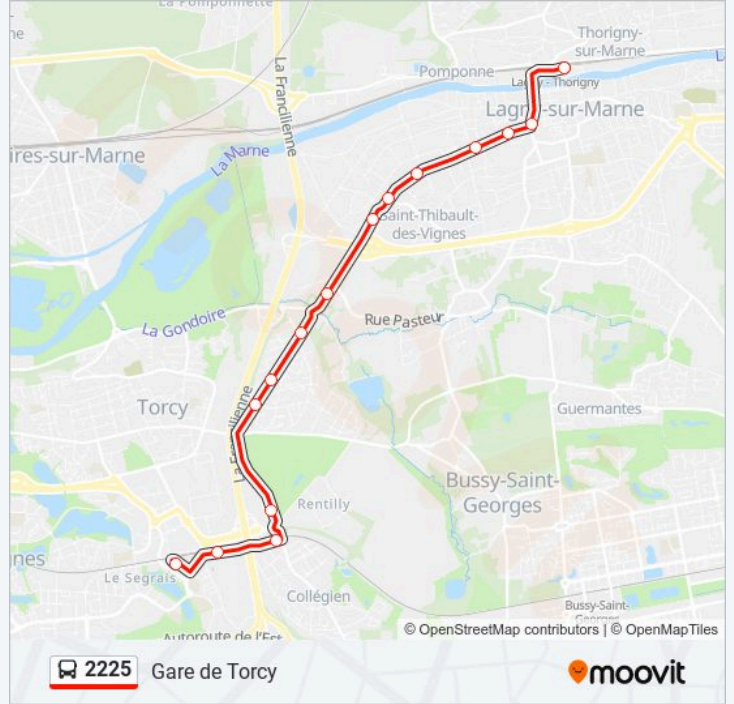

Informations de la ligne 2225 de bus**Direction:** Gare de Lagny Thorigny**Arrêts:** 16**Durée du Trajet:** 19 min**Récapitulatif de la ligne:**

Direction: Gare de Torcy

15 arrêts

[VOIR LES HORAIRES DE LA LIGNE](#)

- Gare de Lagny Thorigny
- Paix Notre Dame
- Saint-Jean
- Rothschild
- Branly
- Avenue du Général Leclerc
- Centre Culturel
- Parc de L'Esplanade
- Collège Léonard de Vinci (Rd418)
- Place Claude Monet
- Saint Germain Des Noyers
- Gué Langlois
- Cèdre
- Les Marchais
- Gare de Torcy

Horaires de la ligne 2225 de bus

Horaires de l'itinéraire Gare de Torcy:

lundi	04:30 - 23:00
mardi	04:30 - 23:00
mercredi	04:30 - 23:00
jeudi	04:30 - 23:00
vendredi	04:30 - 23:00
samedi	05:31 - 23:01
dimanche	05:37 - 21:37

Informations de la ligne 2225 de bus

Direction: Gare de Torcy

Arrêts: 15

Durée du Trajet: 18 min

Récapitulatif de la ligne:

Les horaires et trajets sur une carte de la ligne 2225 de bus sont disponibles dans un fichier PDF hors-ligne sur moovitapp.com. Utilisez le Appli Moovit pour voir les horaires de bus, train ou métro en temps réel, ainsi que les instructions étape par étape pour tous les transports publics à Paris.