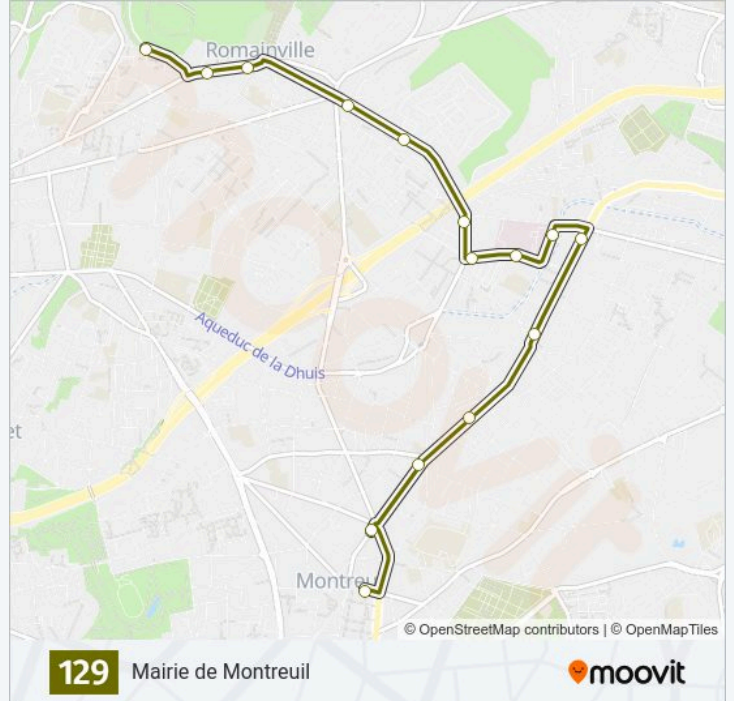

129

Mairie de Montreuil

Téléchargez

La ligne 129 de bus (Mairie de Montreuil) a 3 itinéraires. Pour les jours de la semaine, les heures de service sont: (1) Mairie de Montreuil: 00:05 - 23:35(2) Romainville - Vassou: 00:05 - 23:40(3) Trois Communes: 05:00 - 23:25 Utilisez l'application Moovit pour trouver la station de la ligne 129 de bus la plus proche et savoir quand la prochaine ligne 129 de bus arrive.

Direction: Mairie de Montreuil

15 arrêts

[VOIR LES HORAIRES DE LA LIGNE](#)

Romainville - Vassou
Paul Vaillant Couturier
Mairie
Romainville - Carnot
Fort de Noisy
Trois Communes
Rue de Romainville
Fernand Lamaze
Montreuil - Hôpital / Hôpital André Grégoire
La Boissière
Saint-Denis
Paul Signac - Carrefour du 8 Mai 1945
Sept Chemins
Place François Mitterrand
Mairie de Montreuil

Horaires de la ligne 129 de bus

Horaires de l'itinéraire Mairie de Montreuil:

lundi	00:05 - 23:35
mardi	00:05 - 23:35
mercredi	00:05 - 23:35
jeudi	00:05 - 23:35
vendredi	00:05 - 23:35
samedi	00:05 - 23:49
dimanche	00:07 - 23:45

Informations de la ligne 129 de bus**Direction:** Mairie de Montreuil**Arrêts:** 15**Durée du Trajet:** 20 min**Récapitulatif de la ligne:**

Direction: Romainville - Vassou

15 arrêts

[VOIR LES HORAIRES DE LA LIGNE](#)