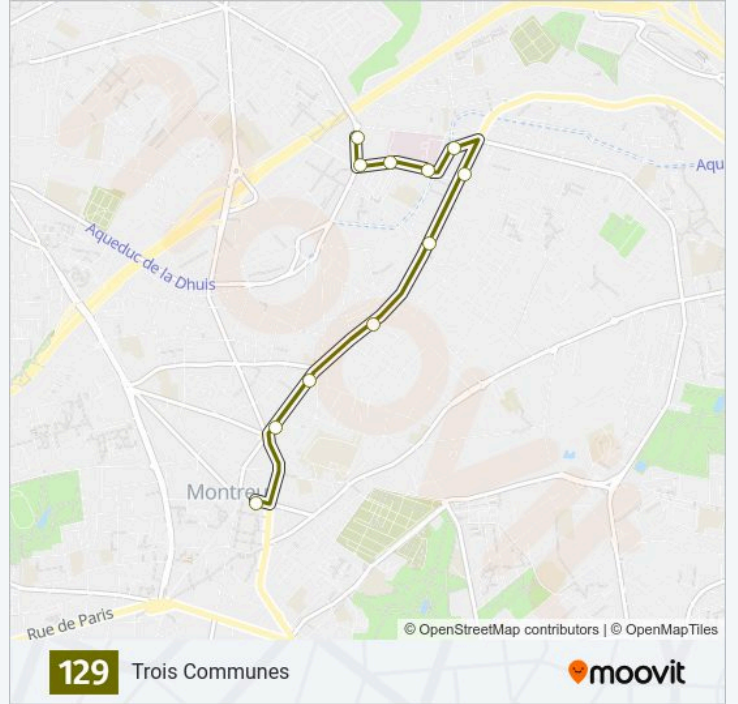

Direction: Mairie de Montreuil

15 arrêts

[VOIR LES HORAIRES DE LA LIGNE](#)

Romainville - Vassou
Paul Vaillant Couturier
Mairie
Romainville - Carnot
Fort de Noisy
Trois Communes
Rue de Romainville
Fernand Lamaze
Montreuil - Hôpital / Hôpital André Grégoire
La Boissière
Saint-Denis
Paul Signac - Carrefour du 8 Mai 1945
Sept Chemins
Place François Mitterrand
Mairie de Montreuil

Informations de la ligne 129 de bus**Direction:** Mairie de Montreuil**Arrêts:** 15**Durée du Trajet:** 20 min**Récapitulatif de la ligne:**

Direction: Romainville - Vassou

15 arrêts

[VOIR LES HORAIRES DE LA LIGNE](#)

Fernand Lamaze

Rue de Romainville

Trois Communes

Horaires de la ligne 129 de bus

Horaires de l'itinéraire Trois Communes:

lundi	05:00 - 23:25
mardi	05:00 - 23:25
mercredi	05:00 - 23:25
jeudi	05:00 - 23:25
vendredi	05:00 - 23:25
samedi	11:36 - 20:40
dimanche	11:48 - 20:40

Informations de la ligne 129 de bus

Direction: Trois Communes

Arrêts: 11

Durée du Trajet: 17 min

Récapitulatif de la ligne:

Les horaires et trajets sur une carte de la ligne 129 de bus sont disponibles dans un fichier PDF hors-ligne sur moovitapp.com. Utilisez le Appli Moovit pour voir les horaires de bus, train ou métro en temps réel, ainsi que les instructions étape par étape pour tous les transports publics à Paris.