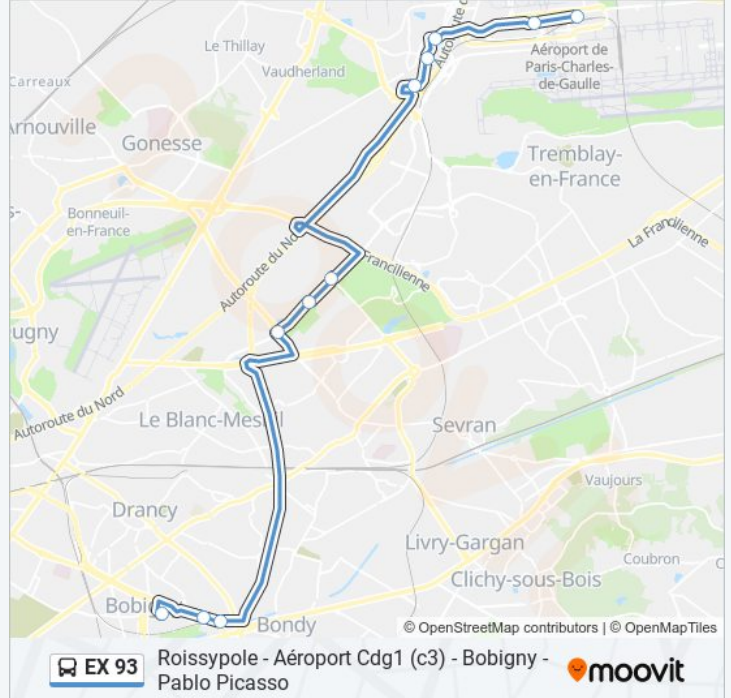

 **EX 93****Roissypole - Aéroport Cdg1 (c3) - Bobigny - Pablo Picasso**

Téléchargez

La ligne EX 93 de bus (Roissypole - Aéroport Cdg1 (c3) - Bobigny - Pablo Picasso) a 2 itinéraires. Pour les jours de la semaine, les heures de service sont:

(1) Bobigny - Pablo Picasso: 05:45 - 21:00(2) Roissypole - Aéroport Cdg1 (C3): 05:30 - 20:15

Utilisez l'application Moovit pour trouver la station de la ligne EX 93 de bus la plus proche et savoir quand la prochaine ligne EX 93 de bus arrive.

Direction: Bobigny - Pablo Picasso

11 arrêts

[VOIR LES HORAIRES DE LA LIGNE](#)

Roissypole - Aéroport Cdg1 (C3)

Tour de Contrôle

Chesneau

Orangerie

Le Verger

lundi	05:45 - 21:00
mardi	05:45 - 21:00
mercredi	05:45 - 21:00
jeudi	05:45 - 21:00
vendredi	05:45 - 21:00
samedi	05:58 - 21:00
dimanche	06:30 - 20:30

Informations de la ligne EX 93 de bus**Direction:** Bobigny - Pablo Picasso**Arrêts:** 11**Durée du Trajet:** 28 min**Récapitulatif de la ligne:**