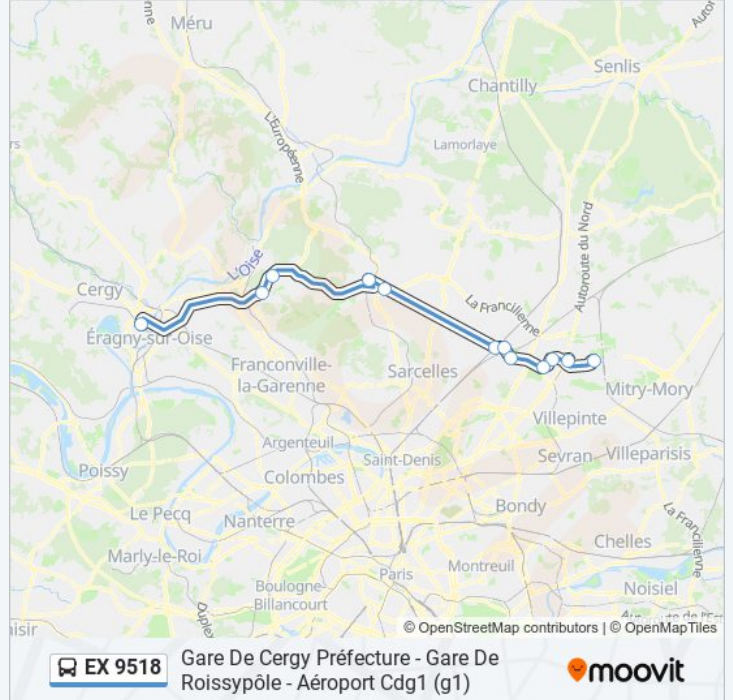

Les horaires et trajets sur une carte de la ligne EX 9518 de bus sont disponibles dans un fichier PDF hors-ligne sur moovitapp.com. Utilisez le [Appli Moovit](#) pour voir les horaires de bus, train ou métro en temps réel, ainsi que les instructions étape par étape pour tous les transports publics à Paris.

[À propos de Moovit](#) • [Solutions MaaS](#) • [Pays disponibles](#) • [Communauté Moovit](#)

© 2024 Moovit - Tous droits réservés

Consultez les horaires d'arrivée en direct