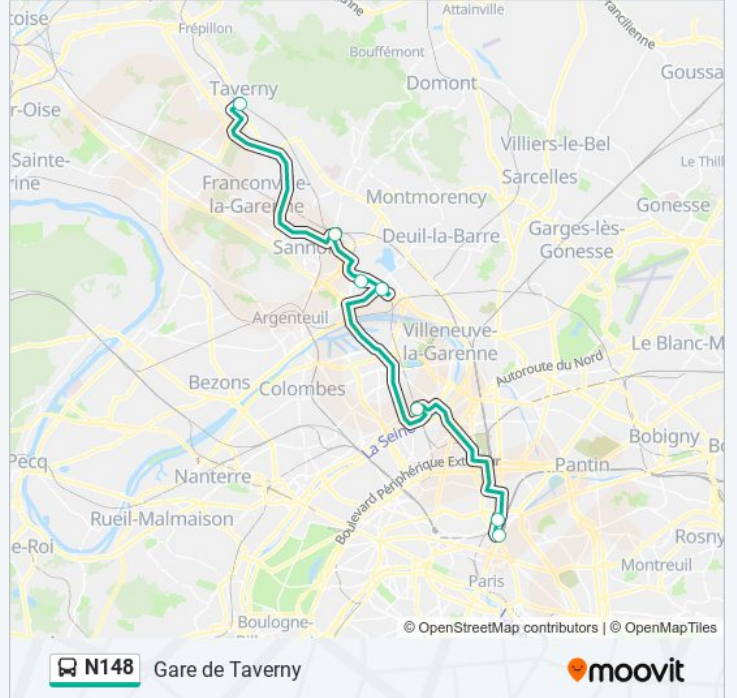

 **N148****Gare de Taverny**

Téléchargez

La ligne N148 de bus (Gare de Taverny) a 2 itinéraires. Pour les jours de la semaine, les heures de service sont:

(1) Gare de Taverny: 00:25 - 23:00(2) Paris Gare de L'Est: 00:20 - 23:15

Utilisez l'application Moovit pour trouver la station de la ligne N148 de bus la plus proche et savoir quand la prochaine ligne N148 de bus arrive.

**Direction: Gare de Taverny**

7 arrêts

[VOIR LES HORAIRES DE LA LIGNE](#)

Paris Gare de L'Est

Paris Gare du Nord

Les Grésillons RER

Cygne D'Enghien - Joffre

Gare de Saint-Gratien

Gare D'Ermont-Eaubonne

Gare de Taverny

**Horaires de la ligne N148 de bus**

Horaires de l'itinéraire Gare de Taverny:

lundi	00:25 - 23:00
mardi	00:25 - 23:00
mercredi	00:25 - 23:00
jeudi	00:25 - 23:00
vendredi	00:25 - 23:00
samedi	00:25 - 23:00
dimanche	00:25 - 23:00

**Informations de la ligne N148 de bus****Direction:** Gare de Taverny**Arrêts:** 7**Durée du Trajet:** 65 min**Récapitulatif de la ligne:**