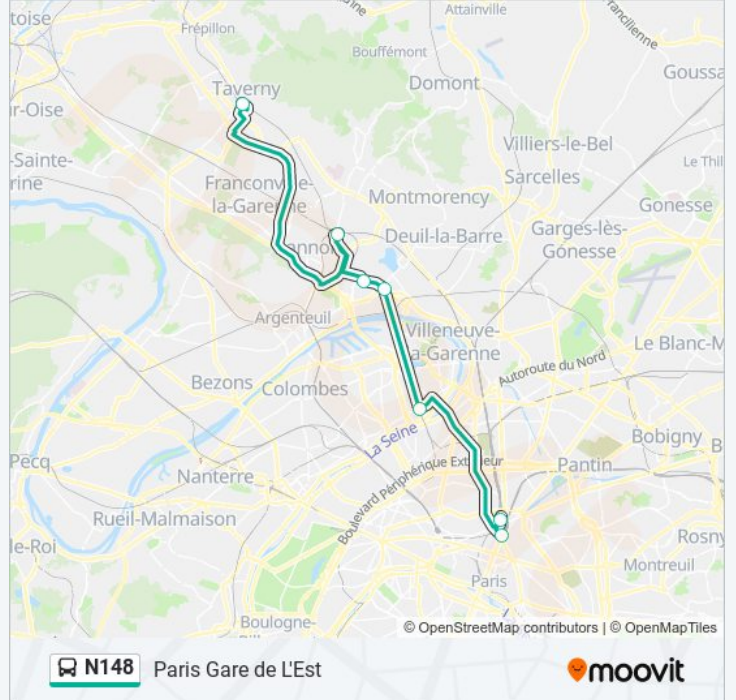

Utilisez l'application Moovit pour trouver la station de la ligne N148 de bus la plus proche et savoir quand la prochaine ligne N148 de bus arrive.

**Direction: Gare de Taverny**

7 arrêts

[VOIR LES HORAIRES DE LA LIGNE](#)

**Direction: Paris Gare de L'Est**

7 arrêts

[VOIR LES HORAIRES DE LA LIGNE](#)

- Gare de Taverny
- Gare D'Ermont-Eaubonne
- Gare de Saint-Gratien
- Cygne D'Enghien - Joffre
- Les Grésillons
- Paris Gare du Nord
- Paris Gare de L'Est

**Horaires de la ligne N148 de bus**

Horaires de l'itinéraire Paris Gare de L'Est:

lundi	00:20 - 23:15
mardi	00:20 - 23:15
mercredi	00:20 - 23:15
jeudi	00:20 - 23:15
vendredi	00:20 - 23:15
samedi	00:20 - 23:15
dimanche	00:20 - 23:15

**Informations de la ligne N148 de bus**

**Direction:** Paris Gare de L'Est

**Arrêts:** 7

**Durée du Trajet:** 61 min

**Récapitulatif de la ligne:**

Les horaires et trajets sur une carte de la ligne N148 de bus sont disponibles dans un fichier PDF hors-ligne sur [moovitapp.com](https://moovitapp.com). Utilisez le [Appli Moovit](#) pour voir les horaires de bus, train ou métro en temps réel, ainsi que les instructions étape par étape pour tous les transports publics à Paris.