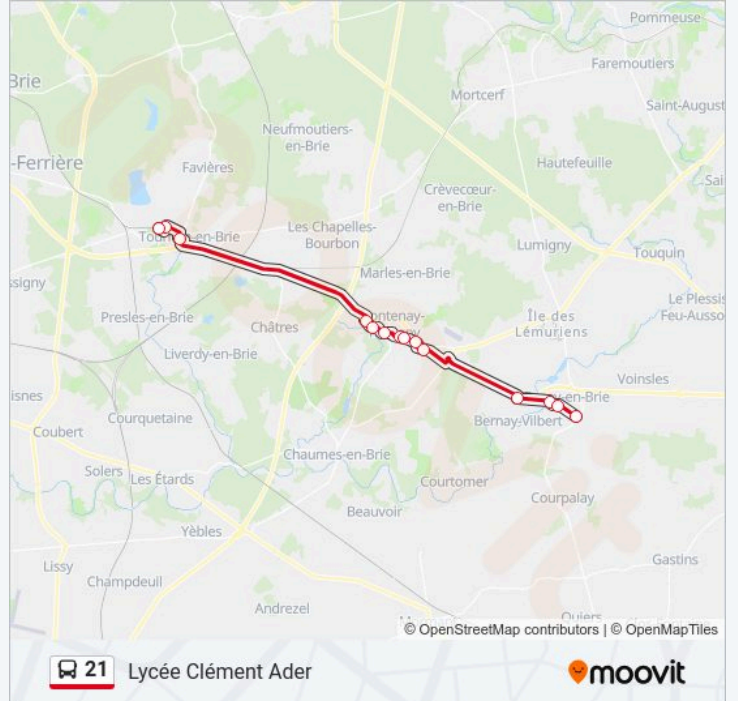

Informations de la ligne 21 de bus

Direction: Les Bordes

Arrêts: 5

Durée du Trajet: 9 min

Récapitulatif de la ligne:

Direction: Lycée Clément Ader

14 arrêts

[VOIR LES HORAIRES DE LA LIGNE](#)

- Lycée la Tour Des Dames
- Saint Nicolas
- Lavoir
- N4 Bernay Vilbert
- Sophie Germain
- Zi de Fontenay
- Michelet
- Les Bordes
- Mairie
- Boulevard Hardy
- Rue Bertaux
- Gare de Tournan
- Collège Vermay
- Lycée Clément Ader

Horaires de la ligne 21 de bus

Horaires de l'itinéraire Lycée Clément Ader:

lundi	07:41
mardi	07:41
mercredi	07:41
jeudi	07:41
vendredi	07:41
samedi	Pas Opérationnel
dimanche	Pas Opérationnel

Informations de la ligne 21 de bus

Direction: Lycée Clément Ader

Arrêts: 14

Durée du Trajet: 33 min

Récapitulatif de la ligne:

Direction: Lycée la Tour Des Dames

14 arrêts

[VOIR LES HORAIRES DE LA LIGNE](#)

- Ikea
- Castorama
- Conforama
- Gare de Marles
- Coubertin
- Lafayette
- Les Bordes
- Michelet
- Zi de Fontenay
- Sophie Germain
- N4 Bernay Vilbert
- Lavoir
- Saint Nicolas
- Lycée la Tour Des Dames