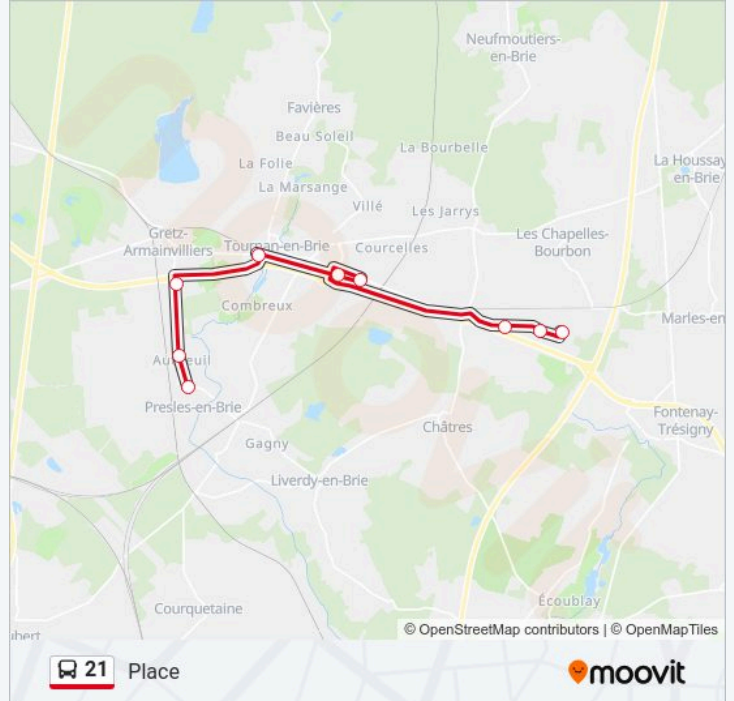

Informations de la ligne 21 de bus

Direction: Lycée la Tour Des Dames

Arrêts: 14

Durée du Trajet: 25 min

Récapitulatif de la ligne:

Direction: Place

9 arrêts

[VOIR LES HORAIRES DE LA LIGNE](#)

- Ikea
- Castorama
- Conforama
- Closeau
- Petite Motte
- Gare de Tournan
- Zac Pillet
- Autheuil
- Place

Horaires de la ligne 21 de bus

Horaires de l'itinéraire Place:

lundi	05:50 - 21:28
mardi	05:50 - 21:28
mercredi	05:50 - 21:28
jeudi	05:50 - 21:28
vendredi	05:50 - 21:28
samedi	Pas Opérationnel
dimanche	Pas Opérationnel

Informations de la ligne 21 de bus

Direction: Place

Arrêts: 9

Durée du Trajet: 19 min

Récapitulatif de la ligne:

Direction: Val Bréon - Ikéa

14 arrêts

[VOIR LES HORAIRES DE LA LIGNE](#)