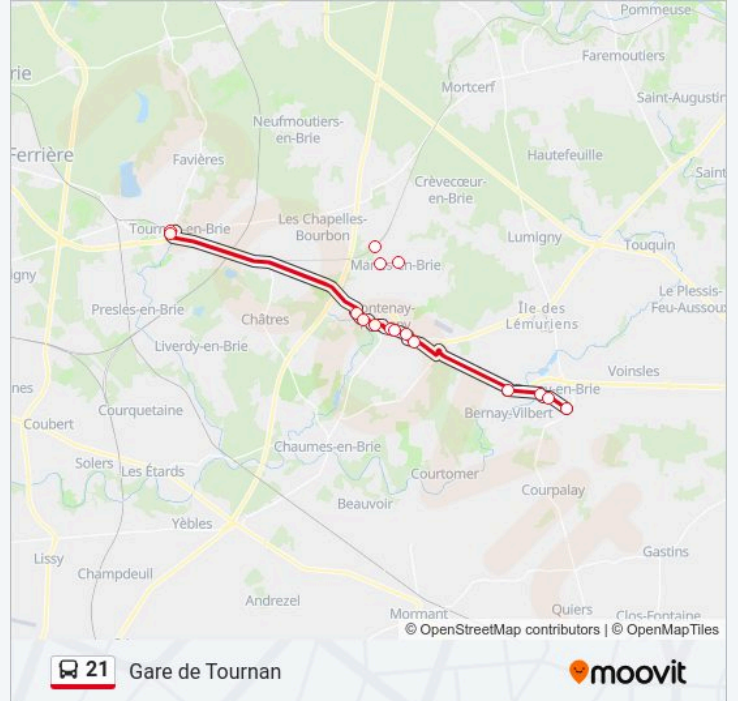

Informations de la ligne 21 de bus**Direction:** Caron**Arrêts:** 3**Durée du Trajet:** 16 min**Récapitulatif de la ligne:**

Direction: Gare de Tournan

12 arrêts

[VOIR LES HORAIRES DE LA LIGNE](#)

Lycée la Tour Des Dames
 Saint Nicolas
 Lavoir
 N4 Bernay Vilbert
 Sophie Germain
 Zi de Fontenay
 Michelet
 Les Bordes
 Mairie
 Boulevard Hardy
 Rue Bertaux
 Gare de Tournan

Horaires de la ligne 21 de bus

Horaires de l'itinéraire Gare de Tournan:

lundi	06:13 - 17:42
mardi	06:13 - 17:42
mercredi	06:13 - 14:07
jeudi	06:13 - 17:42
vendredi	06:13 - 17:42
samedi	08:53 - 17:52
dimanche	Pas Opérationnel

Informations de la ligne 21 de bus

Direction: Gare de Tournan

Arrêts: 12

Durée du Trajet: 23 min

Récapitulatif de la ligne:

Direction: Les Bordes

5 arrêts

[VOIR LES HORAIRES DE LA LIGNE](#)