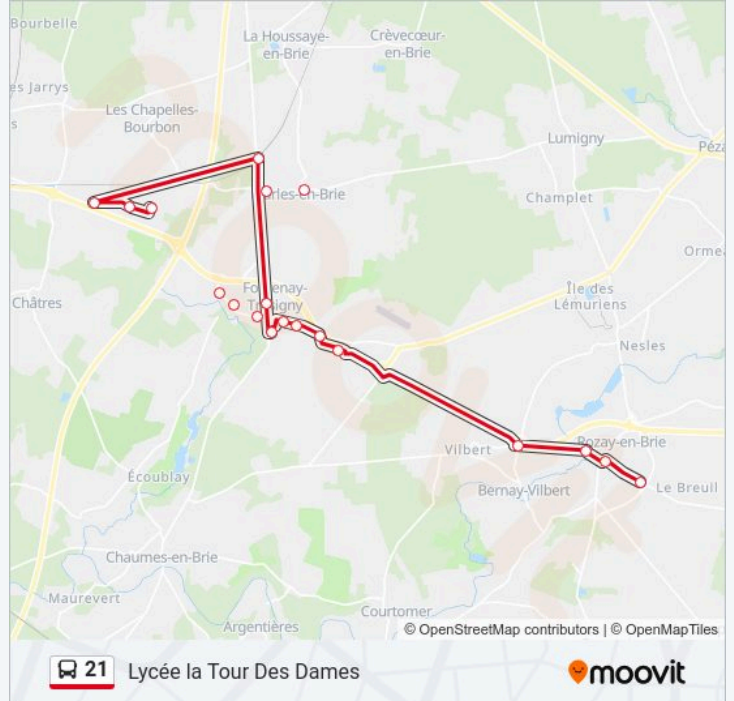

Direction: Lycée Clément Ader

Arrêts: 14

Durée du Trajet: 33 min

Récapitulatif de la ligne:

Direction: Lycée la Tour Des Dames

14 arrêts

[VOIR LES HORAIRES DE LA LIGNE](#)

- Ikea
- Castorama
- Conforama
- Gare de Marles
- Coubertin
- Lafayette
- Les Bordes
- Michelet
- Zi de Fontenay
- Sophie Germain
- N4 Bernay Vilbert
- Lavoir
- Saint Nicolas
- Lycée la Tour Des Dames

Horaires de la ligne 21 de bus

Horaires de l'itinéraire Lycée la Tour Des Dames:

lundi	05:50 - 21:28
mardi	05:50 - 21:28
mercredi	05:50 - 21:28
jeudi	05:50 - 21:28
vendredi	05:50 - 21:28
samedi	09:42 - 18:42
dimanche	Pas Opérationnel

Informations de la ligne 21 de bus

Direction: Lycée la Tour Des Dames

Arrêts: 14

Durée du Trajet: 25 min

Récapitulatif de la ligne:

Direction: Place

9 arrêts

[VOIR LES HORAIRES DE LA LIGNE](#)

Informations de la ligne 21 de bus

Direction: Place

Arrêts: 9

Durée du Trajet: 19 min

Récapitulatif de la ligne:

Direction: Val Bréon - Ikéa

14 arrêts

[VOIR LES HORAIRES DE LA LIGNE](#)