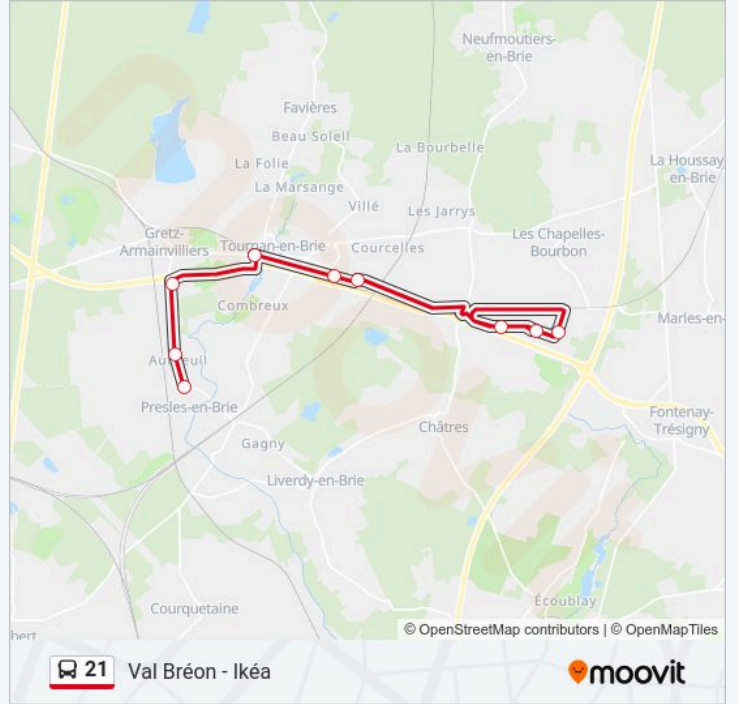

Les horaires et trajets sur une carte de la ligne 21 de bus sont disponibles dans un fichier PDF hors-ligne sur moovitapp.com. Utilisez le Appli Moovit pour voir les horaires de bus, train ou métro en temps réel, ainsi que les instructions étape par étape pour tous les transports publics à Paris.

© 2024 Moovit - Tous droits réservés