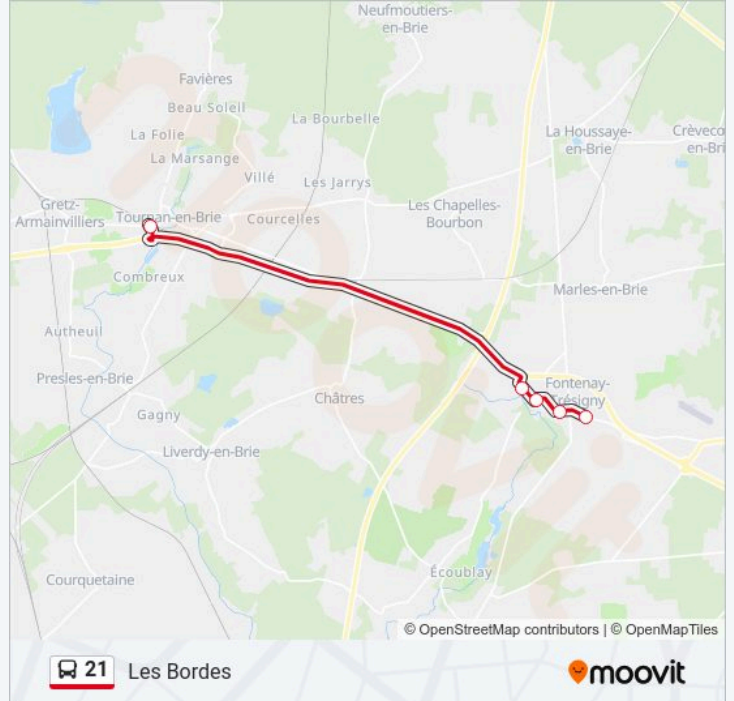

Informations de la ligne 21 de bus

Direction: Gare de Tournan

Arrêts: 12

Durée du Trajet: 23 min

Récapitulatif de la ligne:

Direction: Les Bordes

5 arrêts

[VOIR LES HORAIRES DE LA LIGNE](#)

Gare de Tournan

Rue Bertaux

Boulevard Hardy

Mairie

Les Bordes

Horaires de la ligne 21 de bus

Horaires de l'itinéraire Les Bordes:

lundi	06:54
mardi	06:54
mercredi	06:54
jeudi	06:54
vendredi	06:54
samedi	Pas Opérationnel
dimanche	Pas Opérationnel

Informations de la ligne 21 de bus

Direction: Les Bordes

Arrêts: 5

Durée du Trajet: 9 min

Récapitulatif de la ligne:

Direction: Lycée Clément Ader

14 arrêts

[VOIR LES HORAIRES DE LA LIGNE](#)