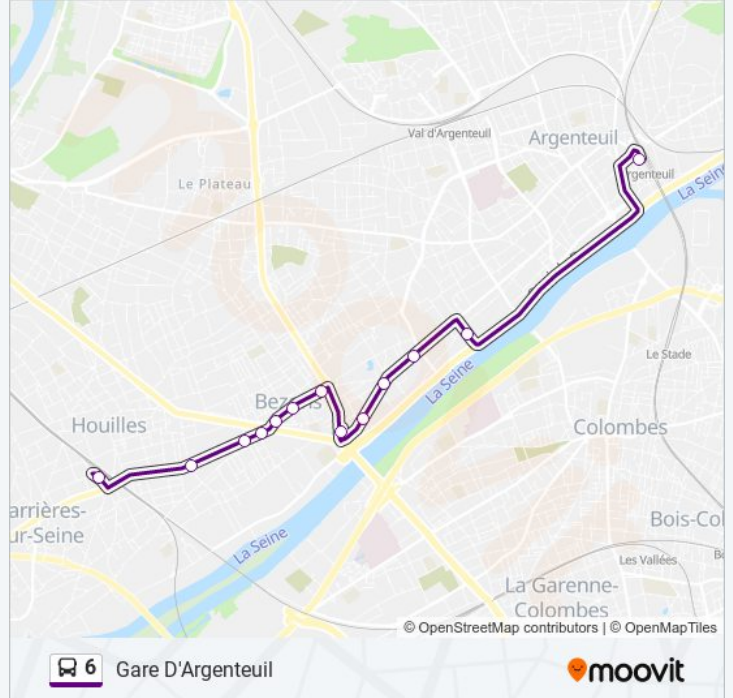

Utilisez l'application Moovit pour trouver la station de la ligne 6 de bus la plus proche et savoir quand la prochaine ligne 6 de bus arrive.

Direction: Gare D'Argenteuil

13 arrêts

[VOIR LES HORAIRES DE LA LIGNE](#)

Gare de Houilles - Carrières-Sur-Seine

La Fontaine

Calmette

Grand Cerf

Émile Zola

Henri Barbusse

La Grâce de Dieu

Pont de Bezons

Jaurès Branchard

Victor Hugo

Général Delambre

Avenue du Marais

Gare D'Argenteuil

Horaires de la ligne 6 de bus

Horaires de l'itinéraire Gare D'Argenteuil:

lundi	05:30 - 22:01
mardi	05:30 - 22:01
mercredi	05:30 - 22:01
jeudi	05:30 - 22:01
vendredi	05:30 - 22:01
samedi	06:31 - 21:31
dimanche	Pas Opérationnel

Informations de la ligne 6 de bus

Direction: Gare D'Argenteuil

Arrêts: 13

Durée du Trajet: 25 min

Récapitulatif de la ligne:

Direction: Gare de Houilles - Carrières-Sur-Seine

15 arrêts

[VOIR LES HORAIRES DE LA LIGNE](#)