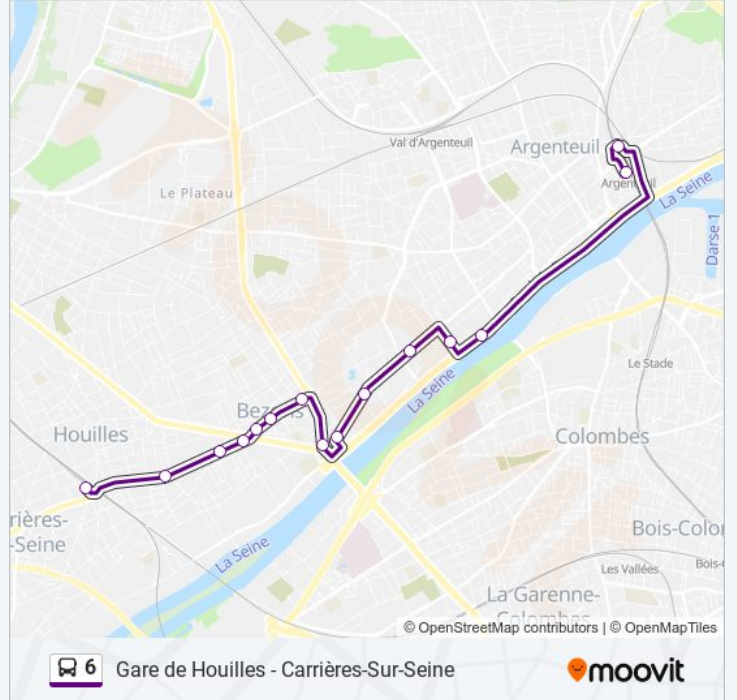

Les horaires et trajets sur une carte de la ligne 6 de bus sont disponibles dans un fichier PDF hors-ligne sur moovitapp.com. Utilisez le [Appli Moovit](#) pour voir les horaires de bus, train ou métro en temps réel, ainsi que les instructions étape par étape pour tous les transports publics à Paris.

[À propos de Moovit](#) • [Solutions MaaS](#) • [Pays disponibles](#) • [Communauté Moovit](#)

© 2024 Moovit - Tous droits réservés

Consultez les horaires d'arrivée en direct