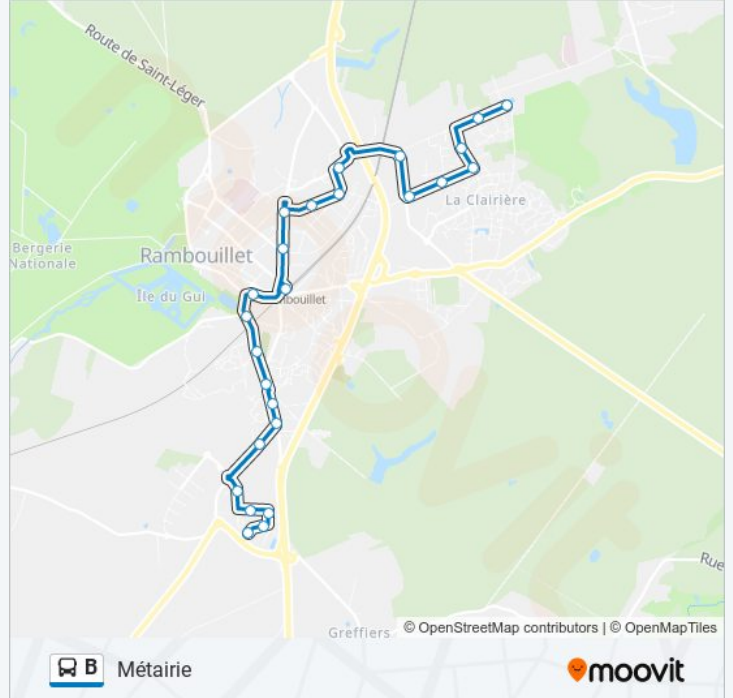

Bel Air

Drouette

Eiffel

Gazeran

Za du Bel Air

Mège Mouries

Métairie

Les horaires et trajets sur une carte de la ligne B de bus sont disponibles dans un fichier PDF hors-ligne sur moovitapp.com. Utilisez le [Appli Moovit](#) pour voir les horaires de bus, train ou métro en temps réel, ainsi que les instructions étape par étape pour tous les transports publics à Paris.

[À propos de Moovit](#) • [Solutions MaaS](#) • [Pays disponibles](#) • [Communauté Moovit](#)

© 2024 Moovit - Tous droits réservés

Consultez les horaires d'arrivée en direct