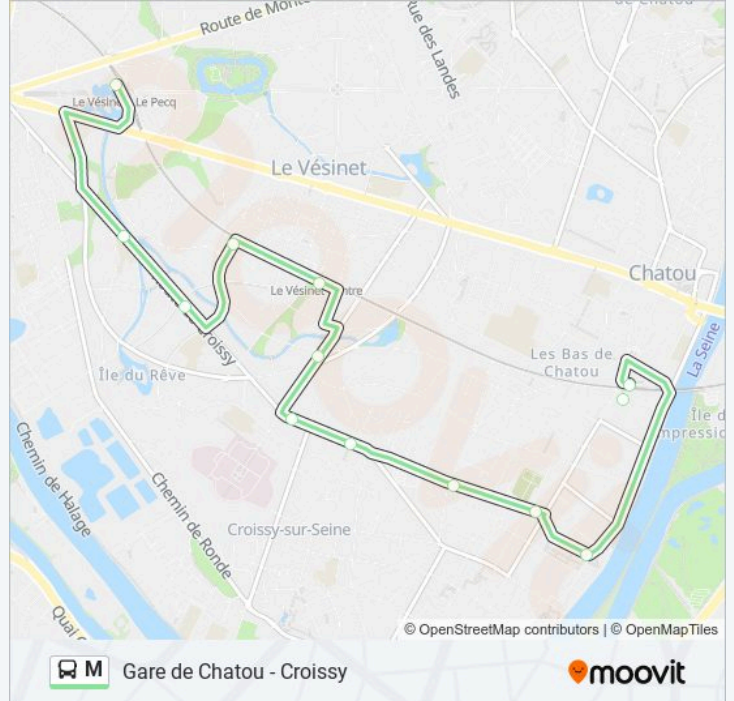

Utilisez l'application Moovit pour trouver la station de la ligne M de bus la plus proche et savoir quand la prochaine ligne M de bus arrive.

Direction: Gare de Chatou - Croissy

12 arrêts

[VOIR LES HORAIRES DE LA LIGNE](#)

Gare du Vésinet - Le Pecq

Lycée Alain

Allée de la Gare

Émile Thiébaud

Gare du Vésinet - Centre

Président Roosevelt

Princesse Croissy

Carrefour de la Croix

Informations de la ligne M de bus

Direction: Gare de Chatou - Croissy

Arrêts: 12

Durée du Trajet: 25 min

Récapitulatif de la ligne:

Direction: Gare du Vésinet - Le Pecq

11 arrêts

[VOIR LES HORAIRES DE LA LIGNE](#)

- Gare de Chatou - Croissy
- La Roseraie
- Verdun
- Carrefour de la Croix
- Princesse Croissy
- Président Roosevelt
- Gare du Vésinet - Centre
- Émile Thiébaud
- Allée de la Gare
- Lycée Alain
- Gare du Vésinet - Le Pecq