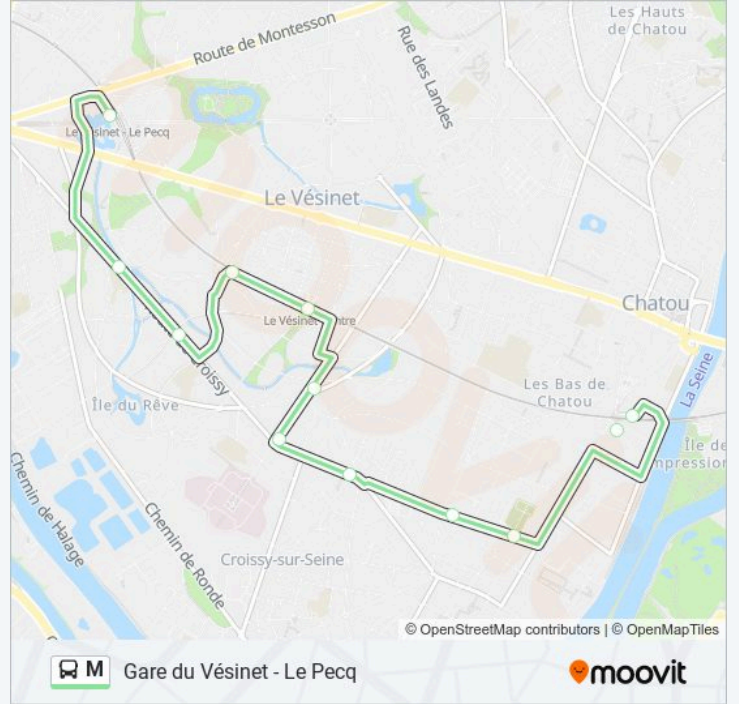

Utilisez l'application Moovit pour trouver la station de la ligne M de bus la plus proche et savoir quand la prochaine ligne M de bus arrive.

Direction: Gare de Chatou - Croissy

12 arrêts

[VOIR LES HORAIRES DE LA LIGNE](#)

Informations de la ligne M de bus

Direction: Gare de Chatou - Croissy

Arrêts: 12

Durée du Trajet: 25 min

Récapitulatif de la ligne:

Direction: Gare du Vésinet - Le Pecq

11 arrêts

[VOIR LES HORAIRES DE LA LIGNE](#)

- Gare de Chatou - Croissy
- La Roseraie
- Verdun
- Carrefour de la Croix
- Princesse Croissy
- Président Roosevelt
- Gare du Vésinet - Centre
- Émile Thiébaud
- Allée de la Gare
- Lycée Alain
- Gare du Vésinet - Le Pecq

Informations de la ligne M de bus

Direction: Gare du Vésinet - Le Pecq

Arrêts: 11

Durée du Trajet: 24 min

Récapitulatif de la ligne:

Les horaires et trajets sur une carte de la ligne M de bus sont disponibles dans un fichier PDF hors-ligne sur moovitapp.com. Utilisez le Appli Moovit pour voir les horaires de bus, train ou métro en temps réel, ainsi que les instructions étape par étape pour tous les transports publics à Paris.