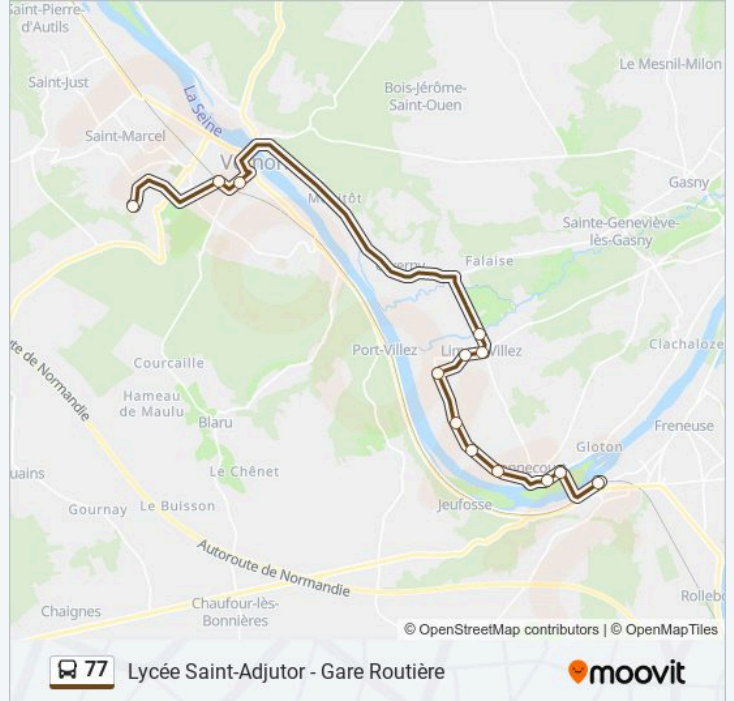

Lycée Saint-Adjutor - Gare Routière

Téléchargez

La ligne 77 de bus (Lycée Saint-Adjutor - Gare Routière) a 2 itinéraires. Pour les jours de la semaine, les heures de service sont:

(1) Gare Routière: 17:45(2) Lycée Saint-Adjutor: 07:40

Utilisez l'application Moovit pour trouver la station de la ligne 77 de bus la plus proche et savoir quand la prochaine ligne 77 de bus arrive.

Direction: Gare Routière

13 arrêts

[VOIR LES HORAIRES DE LA LIGNE](#)

Lycée Saint-Adjutor
Gare Sncf Montigny
République
Isobox
Eglise
Foyer Rural
Place du Prieuré
Allée D'Aise
Bois de Merville
Voie Jurée
Promenade Des Tilleuls
Pont
Gare Routière

Horaires de la ligne 77 de bus

Direction: Lycée Saint-Adjutor

13 arrêts

[VOIR LES HORAIRES DE LA LIGNE](#)

Gare Routière

Pont

Eglise

Voie Jurée

Bois de Merville