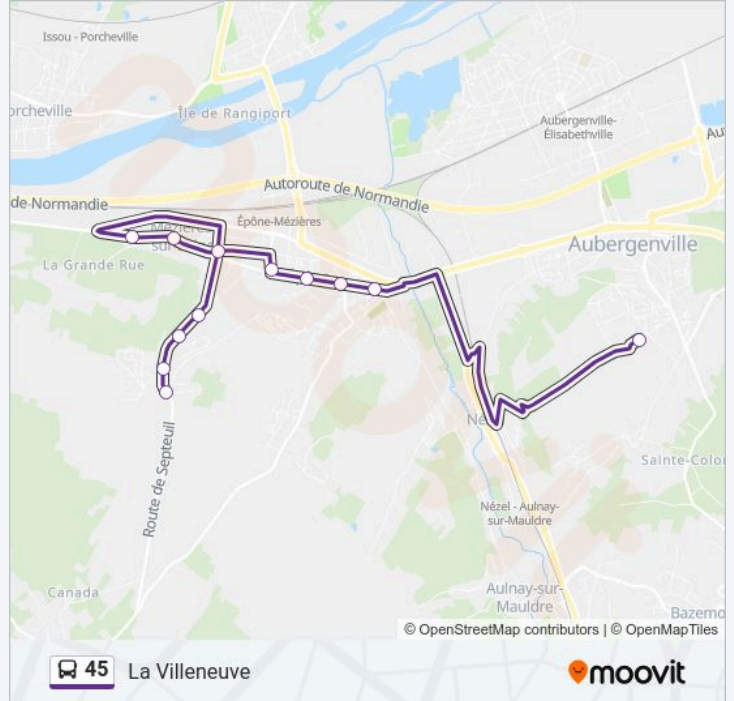

### Informations de la ligne 45 de bus

**Direction:** Gare D'Epône Mézières

**Arrêts:** 17

**Durée du Trajet:** 21 min

**Récapitulatif de la ligne:**

**Direction: La Villeneuve**

12 arrêts

[VOIR LES HORAIRES DE LA LIGNE](#)

- Lycée Van Gogh
- La Falaise
- Émile Sergent
- Mairie
- Avenue de la Gare
- Place Commandant Grimblot
- Fontaine
- Libération
- Chauffour
- Liserettes
- Chemin de L'Épine
- La Villeneuve

**Horaires de la ligne 45 de bus**

Horaires de l'itinéraire La Villeneuve:

lundi	17:25 - 18:25
mardi	17:25 - 18:25
mercredi	12:15
jeudi	17:25 - 18:25
vendredi	17:25 - 18:25
samedi	Pas Opérationnel
dimanche	Pas Opérationnel

**Informations de la ligne 45 de bus**

**Direction:** La Villeneuve

**Arrêts:** 12

**Durée du Trajet:** 28 min

**Récapitulatif de la ligne:**

**Direction: Lycée Van Gogh**

19 arrêts

[VOIR LES HORAIRES DE LA LIGNE](#)

- Eglise
- Croisement
- Chapeau Demoiselle
- Place
- Mairie
- Grande Rue
- Brouillard
- Canada
- Bois de L'Aulne
- La Villeneuve
- Chemin de L'Epine
- Liserettes
- Chauffour
- Gare D'Epône Mézières
- Avenue de la Gare
- Mairie
- Émile Sergent
- La Falaise