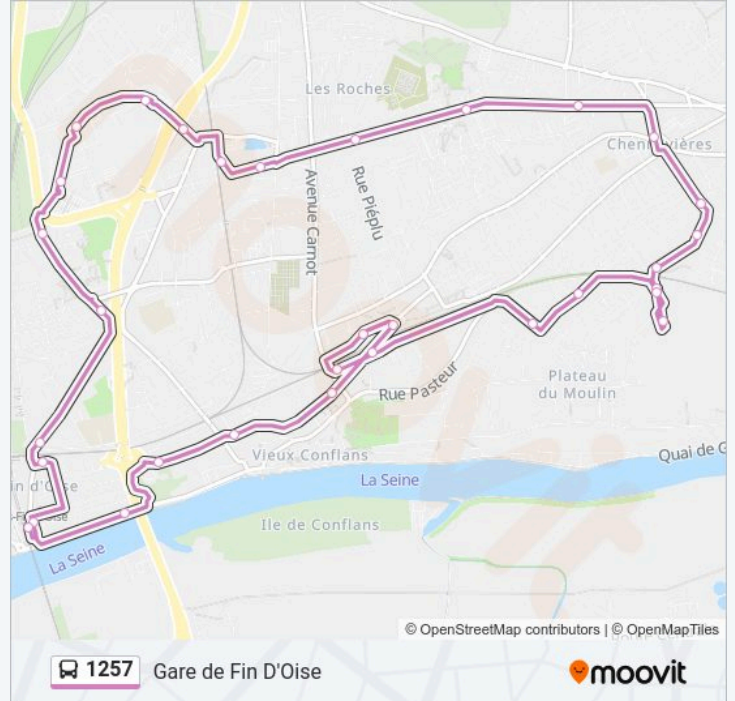

## Informations de la ligne 1257 de bus

**Direction:** Gare de Fin D'Oise

**Arrêts:** 32

**Durée du Trajet:** 42 min

**Récapitulatif de la ligne:**

Gaillon

Collège Des Hautes Rayes

Gaillon

Champs du Four

Centre Commercial Paul Brard

Place Coutisson

Centre Ville - Jean Jaurès

Gare Place Romagné

Gare Place Romagné

Mairie

Joffre

Pont Rive Droite / Conflans Fin D'Oise

Passerelle

Gare de Fin D'Oise

**Direction: Gare de Fin D'Oise**

15 arrêts

[VOIR LES HORAIRES DE LA LIGNE](#)

Bois D'Aulne

Desvignes