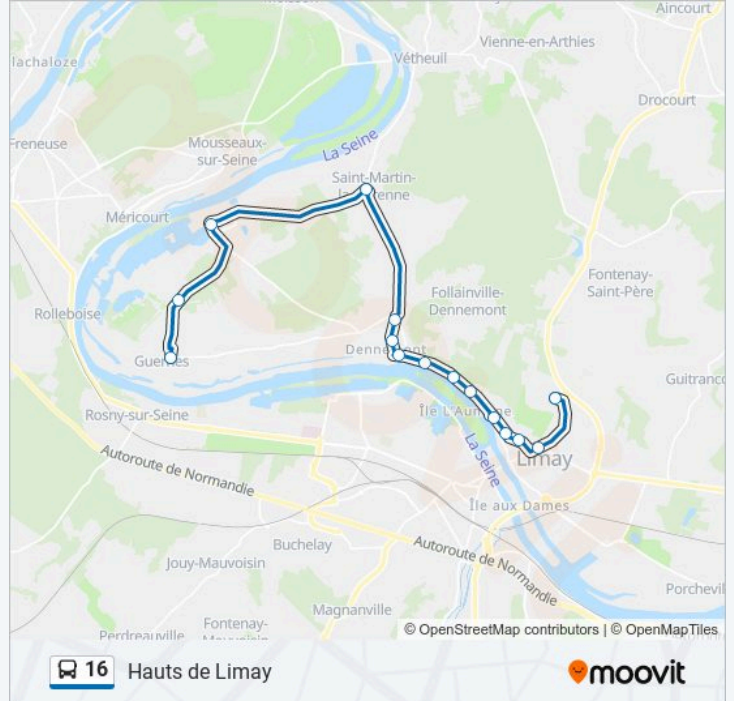

Informations de la ligne 16 de bus**Direction:** Ecole**Arrêts:** 18**Durée du Trajet:** 38 min**Récapitulatif de la ligne:**

Direction: Hauts de Limay

15 arrêts

[VOIR LES HORAIRES DE LA LIGNE](#)

- Mairie
- Port de L'Ilon
- Place de Sandrancourt
- Ecole
- Carrefour Saint Martin
- Ecole
- Hôpital
- Roy René
- Navigateur
- Saules Guérin
- Les Bâtes
- Vinaver
- Duvivier
- Monument
- Hauts de Limay

Horaires de la ligne 16 de bus

Horaires de l'itinéraire Hauts de Limay:

lundi	07:40 - 08:45
mardi	07:40 - 08:45
mercredi	07:40 - 08:45
jeudi	07:40 - 08:45
vendredi	07:40 - 08:45
samedi	Pas Opérationnel
dimanche	Pas Opérationnel

Informations de la ligne 16 de bus

Direction: Hauts de Limay

Arrêts: 15

Durée du Trajet: 35 min

Récapitulatif de la ligne:

Direction: Lycée Lavoisier

19 arrêts

[VOIR LES HORAIRES DE LA LIGNE](#)

- Mairie
- Port de L'Ilon
- Place de Sandrancourt
- Ecole
- Carrefour Saint Martin
- Ecole
- Hôpital
- Roy René
- Navigateur
- Saules Guérin
- Les Bâtes
- Vinaver
- Duvivier
- Monument
- Paix
- Lycée Condorcet - Quai 5
- Collège Jacques Cartier
- Gare D'Issou - Porcheville