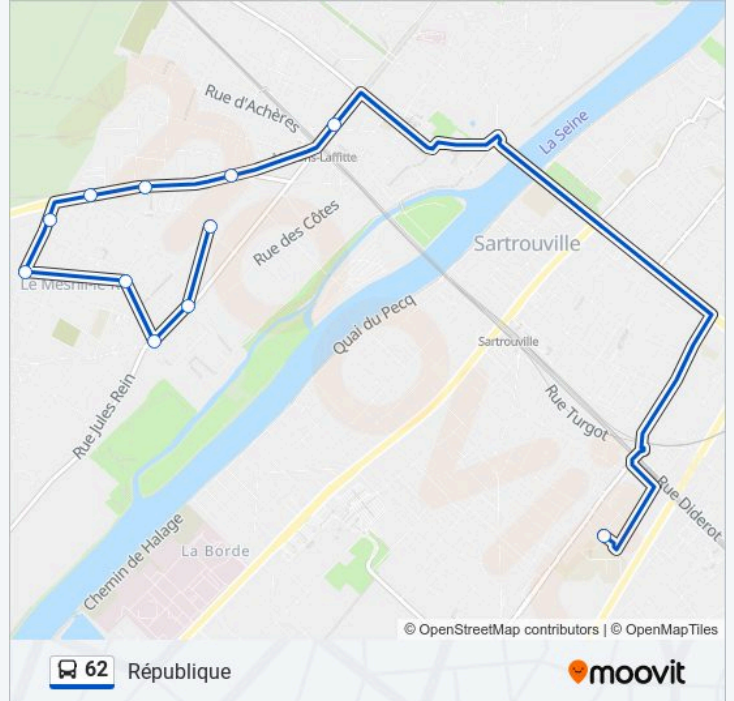

Utilisez l'application Moovit pour trouver la station de la ligne 62 de bus la plus proche et savoir quand la prochaine ligne 62 de bus arrive.

Direction: Lycée Evariste Galois

11 arrêts

[VOIR LES HORAIRES DE LA LIGNE](#)

62 Lycée Evariste Galois

Direction: République

11 arrêts

[VOIR LES HORAIRES DE LA LIGNE](#)

- Lycée Evariste Galois
- Hôtel de Ville
- Rue Des Loges
- Rue du Tir
- Rue de Romilly
- Cité Des Tilleuls
- Cité Des Peupliers
- Jean Jaurès
- Croix Bosset
- Procession
- République

Horaires de la ligne 62 de bus

Horaires de l'itinéraire République:

lundi	16:50 - 17:50
mardi	16:50 - 17:50
mercredi	16:50 - 17:50
jeudi	16:50 - 17:50
vendredi	16:50 - 17:50
samedi	Pas Opérationnel
dimanche	Pas Opérationnel

Informations de la ligne 62 de bus

Direction: République

Arrêts: 11

Durée du Trajet: 34 min

Récapitulatif de la ligne:

Les horaires et trajets sur une carte de la ligne 62 de bus sont disponibles dans un fichier PDF hors-ligne sur moovitapp.com. Utilisez le Appli Moovit pour voir les horaires de bus, train ou métro en temps réel, ainsi que les instructions étape par étape pour tous les transports publics à Paris.