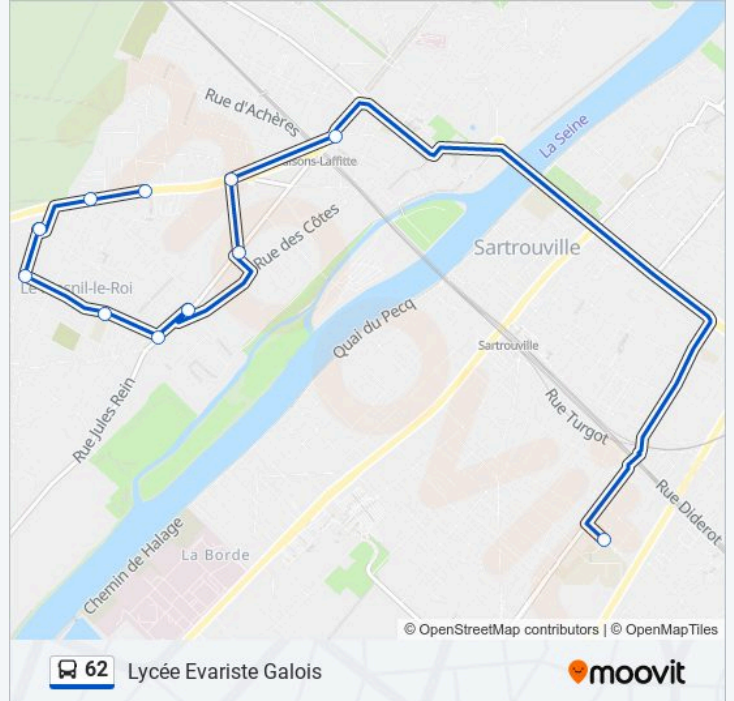

Lycée Evariste Galois

Téléchargez

La ligne 62 de bus (Lycée Evariste Galois) a 2 itinéraires. Pour les jours de la semaine, les heures de service sont:

(1) Lycée Evariste Galois: 07:43(2) République: 16:50 - 17:50

Utilisez l'application Moovit pour trouver la station de la ligne 62 de bus la plus proche et savoir quand la prochaine ligne 62 de bus arrive.

Direction: Lycée Evariste Galois

11 arrêts

[VOIR LES HORAIRES DE LA LIGNE](#)

Rue du Tir
Rue de Romilly
Cité Des Tilleuls
Cité Des Peupliers
Jean Jaurès
Croix Bosset
Procession
République
Rue Des Loges
Hôtel de Ville
Lycée Evariste Galois

Horaires de la ligne 62 de bus

Horaires de l'itinéraire Lycée Evariste Galois:

62 Lycée Evariste Galois

Direction: République

11 arrêts

[VOIR LES HORAIRES DE LA LIGNE](#)

- Lycée Evariste Galois
- Hôtel de Ville
- Rue Des Loges
- Rue du Tir
- Rue de Romilly
- Cité Des Tilleuls
- Cité Des Peupliers
- Jean Jaurès
- Croix Bosset
- Procession
- République