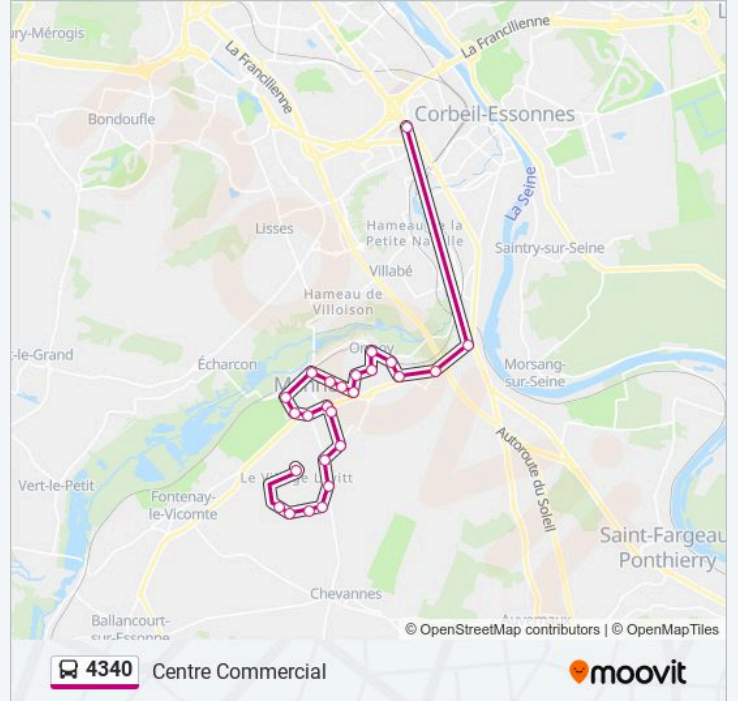

Utilisez l'application Moovit pour trouver la station de la ligne 4340 de bus la plus proche et savoir quand la prochaine ligne 4340 de bus arrive.

Direction: Centre Commercial

25 arrêts

[VOIR LES HORAIRES DE LA LIGNE](#)

Lycée Marie Laurencin

Chemin Des Chèvres

Champs Fleuris

Chevannes - Seigneurie

Les Vanneaux

Horaires de la ligne 4340 de bus

Horaires de l'itinéraire Centre Commercial:

lundi	16:05 - 18:05
mardi	16:05 - 18:05
mercredi	12:40 - 13:40
jeudi	16:05 - 18:05
vendredi	16:05 - 18:05
samedi	Pas Opérationnel
dimanche	Pas Opérationnel

Informations de la ligne 4340 de bus**Direction:** Centre Commercial**Arrêts:** 25**Durée du Trajet:** 51 min**Récapitulatif de la ligne:**

Sangliers

Cols Verts

Porcelaine

Centre Commercial

Direction: Lycée