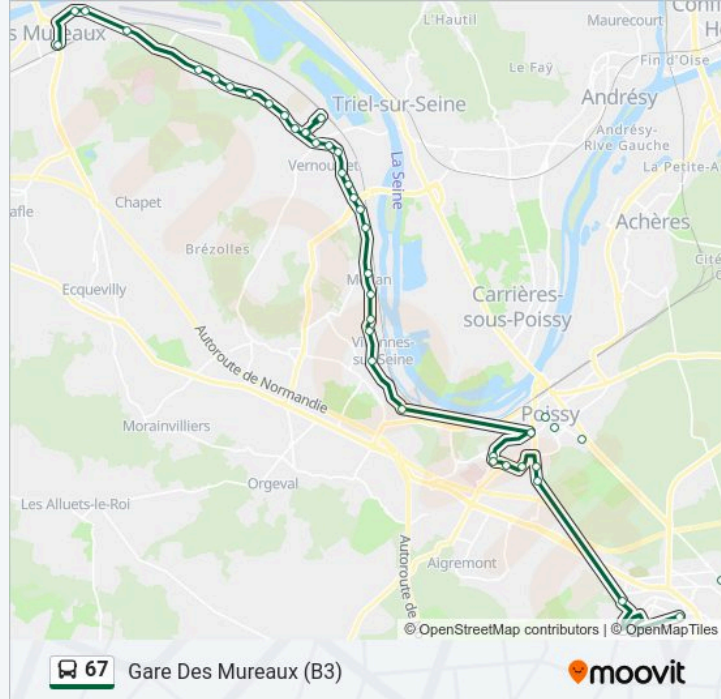

Informations de la ligne 67 de bus**Direction:** Gare Des Mureaux (B3)**Arrêts:** 38**Durée du Trajet:** 64 min**Récapitulatif de la ligne:**

Girardin

Jean Jaurès - Vernouillet

Saint-Exupéry / Annie Fratellini

Allée Des Sports

Marguerite Gilles

Allée Des Clairières

Route de Verneuil

Aérospatiale

Rouillard - Bords de Seine

Gare Des Mureaux (B3)

Direction: Gare de Saint-Germain-En-Laye

28 arrêts

[VOIR LES HORAIRES DE LA LIGNE](#)

Allée Des Clairières

Marguerite Gilles

Allée Des Sports

La Galette

Faisanderie

Mairie