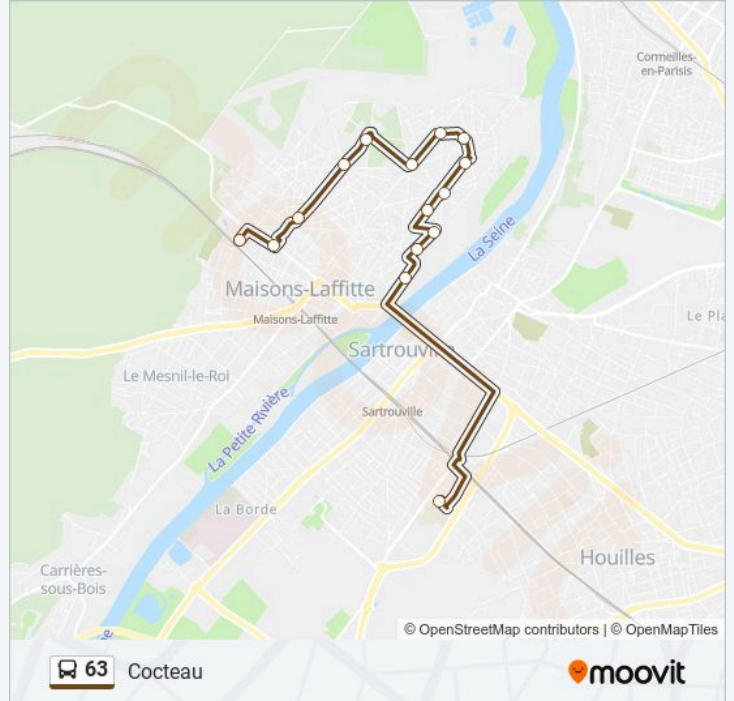

Direction: Cocteau

15 arrêts

[VOIR LES HORAIRES DE LA LIGNE](#)

Lycée Evariste Galois

Eugène Adam

Talma

Sully

Les Trois Chênes

Place Charlemagne

Place Montaigne

Square Le Kain

Mademoiselle Mars

Place Colbert

Place Napoléon

Parc Des Sports

Place Marine

Informations de la ligne 63 de bus**Direction:** Cocteau**Arrêts:** 15**Durée du Trajet:** 36 min**Récapitulatif de la ligne:**

Direction: Lycée Evariste Galois

26 arrêts

[VOIR LES HORAIRES DE LA LIGNE](#)

Direction: Lycée Evariste Galois

Arrêts: 26

Durée du Trajet: 54 min

Récapitulatif de la ligne:

Jean Jaurès

Croix Bosset

Procession

République