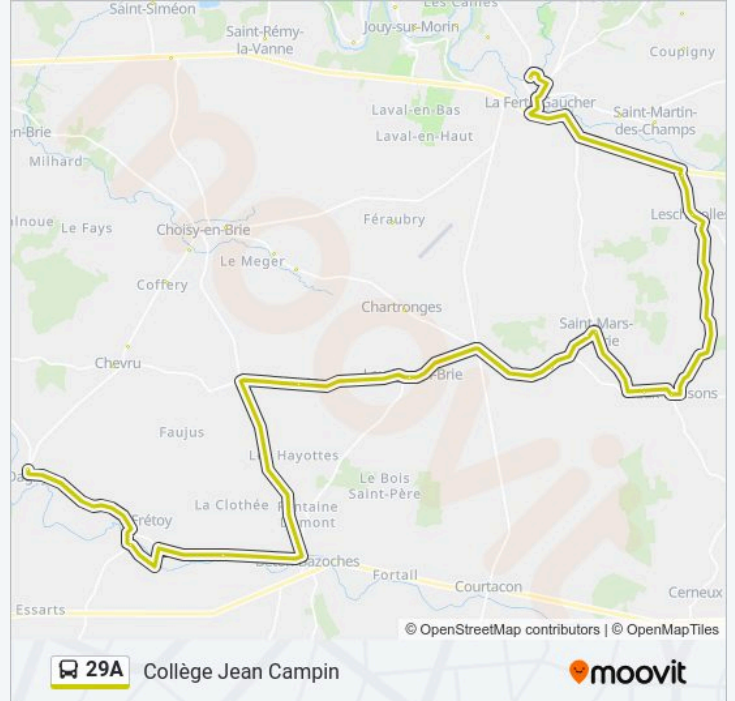

Rue Albert Bertin

Mairie

Gerbault

Moutils

Collège Jean Campin

Direction: Eglise

7 arrêts

[VOIR LES HORAIRES DE LA LIGNE](#)

Collège Jean Campin

Montigny

Montmogis

Les Ormeaux

Eglise

Les Bordes Rn34

Eglise

Horaires de la ligne 29A de bus

Horaires de l'itinéraire Eglise:

lundi	17:05
mardi	17:05
mercredi	12:35
jeudi	17:05
vendredi	17:05
samedi	Pas Opérationnel
dimanche	Pas Opérationnel

Informations de la ligne 29A de bus

Direction: Eglise

Arrêts: 7

Durée du Trajet: 24 min

Récapitulatif de la ligne: