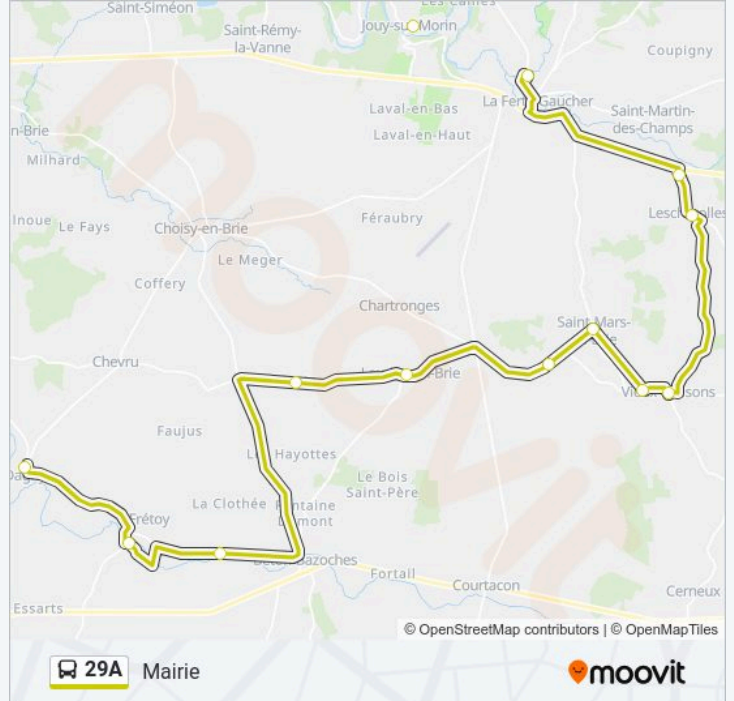

Durée du Trajet: 17 min

Récapitulatif de la ligne:

Direction: Place Payenne

5 arrêts

[VOIR LES HORAIRES DE LA LIGNE](#)

Collège Jean Campin

Ecole

La Bochetière