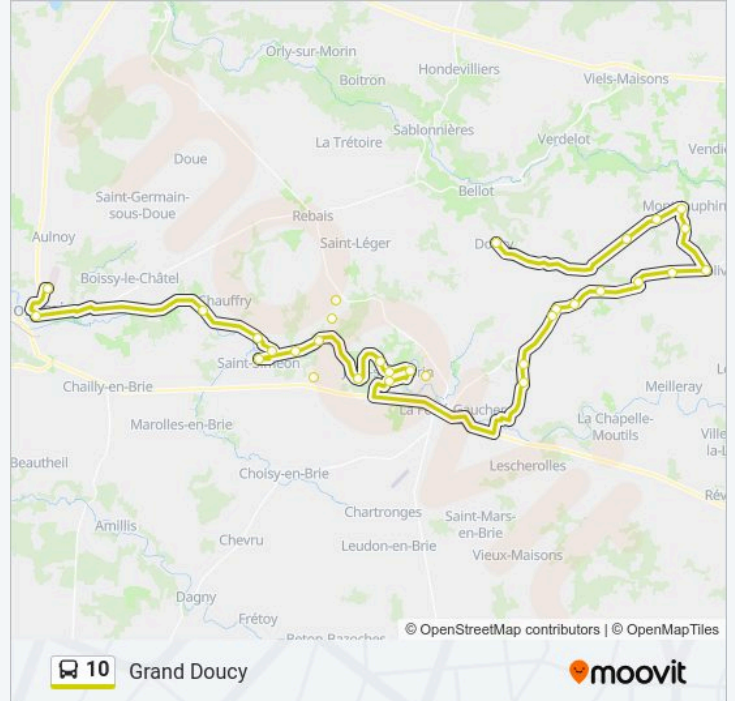

Direction: Grand Doucy

Arrêts: 25

Durée du Trajet: 48 min

Récapitulatif de la ligne:

Primefosse

Mairie

Les Boblins

Le Tilleul

Bois Retz

Laulinoue

Grand Doucy

Direction: La Bochetière

25 arrêts

[VOIR LES HORAIRES DE LA LIGNE](#)

Cité Scolaire Quai 1

Gambetta