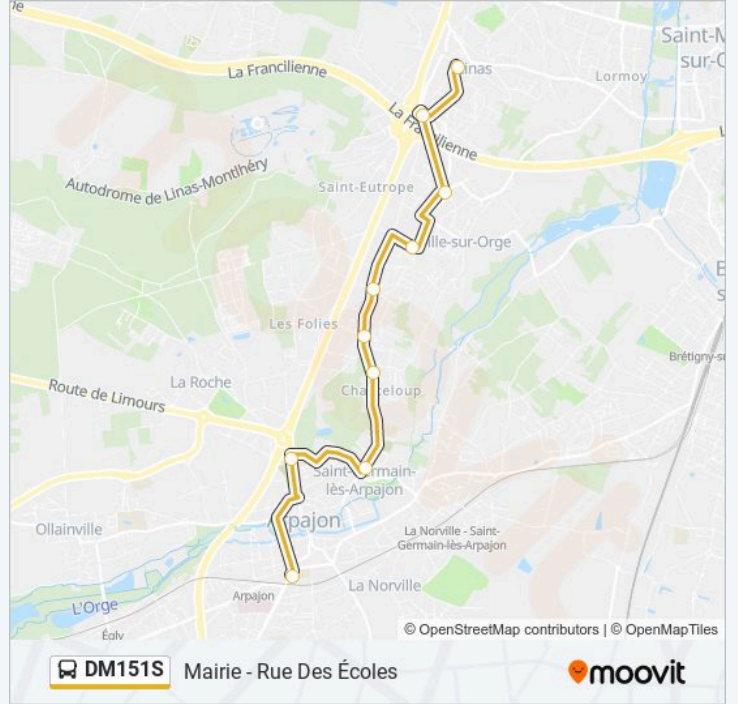

DM151S

Lycée René Cassin

Téléchargez

La ligne DM151S de bus (Lycée René Cassin) a 2 itinéraires. Pour les jours de la semaine, les heures de service sont:

(1) Lycée René Cassin: 07:40 - 07:42(2) Mairie - Rue Des Écoles: 16:45 - 17:40

Utilisez l'application Moovit pour trouver la station de la ligne DM151S de bus la plus proche et savoir quand la prochaine ligne DM151S de bus arrive.

**Direction: Lycée René Cassin**

11 arrêts

[VOIR LES HORAIRES DE LA LIGNE](#)

### Direction: Mairie - Rue Des Écoles

11 arrêts

[VOIR LES HORAIRES DE LA LIGNE](#)

Lycée René Cassin

Porte D'Étampes

La Montagne - Lycée Belmondo

Louis Babin

Chanteloup

### Informations de la ligne DM151S de bus

**Direction:** Mairie - Rue Des Écoles

**Arrêts:** 11

**Durée du Trajet:** 10 min

**Récapitulatif de la ligne:**

Les horaires et trajets sur une carte de la ligne DM151S de bus sont disponibles dans un fichier PDF hors-ligne sur [moovitapp.com](https://moovitapp.com). Utilisez le Appli Moovit pour voir les horaires de bus, train ou métro en temps réel, ainsi que les instructions étape par étape pour tous les transports publics à Paris.