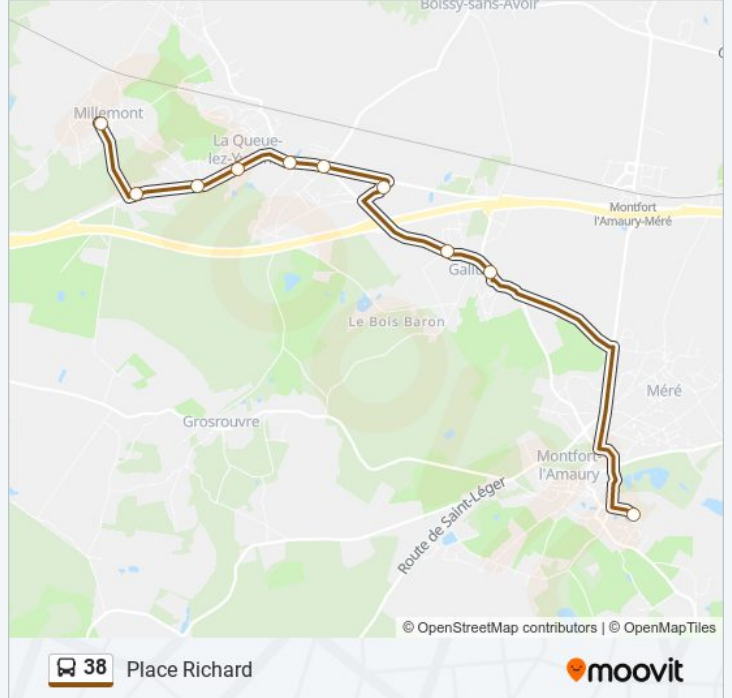

### Informations de la ligne 38 de bus

**Direction:** Place Richard

**Arrêts:** 10

**Durée du Trajet:** 17 min

**Récapitulatif de la ligne:**

**Direction: Vallée Des Fosses**

18 arrêts

[VOIR LES HORAIRES DE LA LIGNE](#)