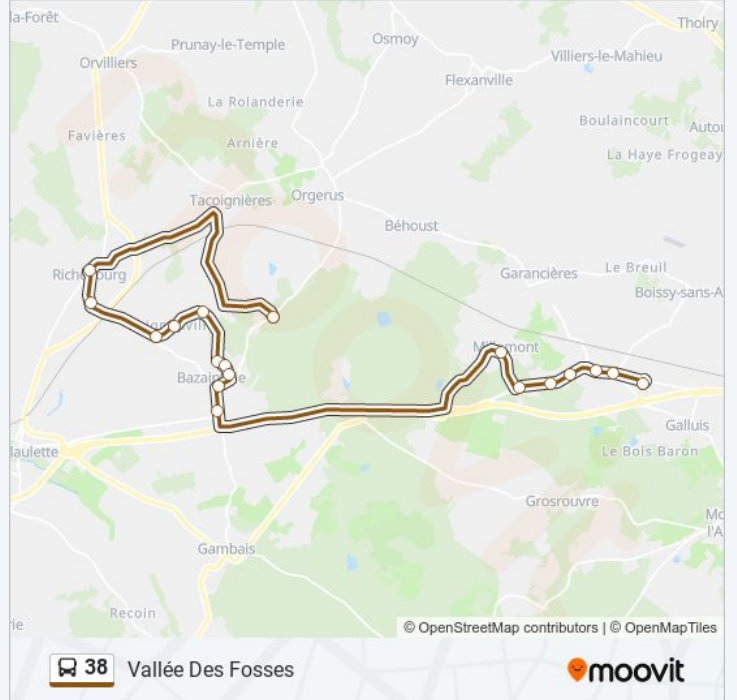

Les horaires et trajets sur une carte de la ligne 38 de bus sont disponibles dans un fichier PDF hors-ligne sur moovitapp.com. Utilisez le Appli Moovit pour voir les horaires de bus, train ou métro en temps réel, ainsi que les instructions étape par étape pour tous les transports publics à Paris.

© 2024 Moovit - Tous droits réservés