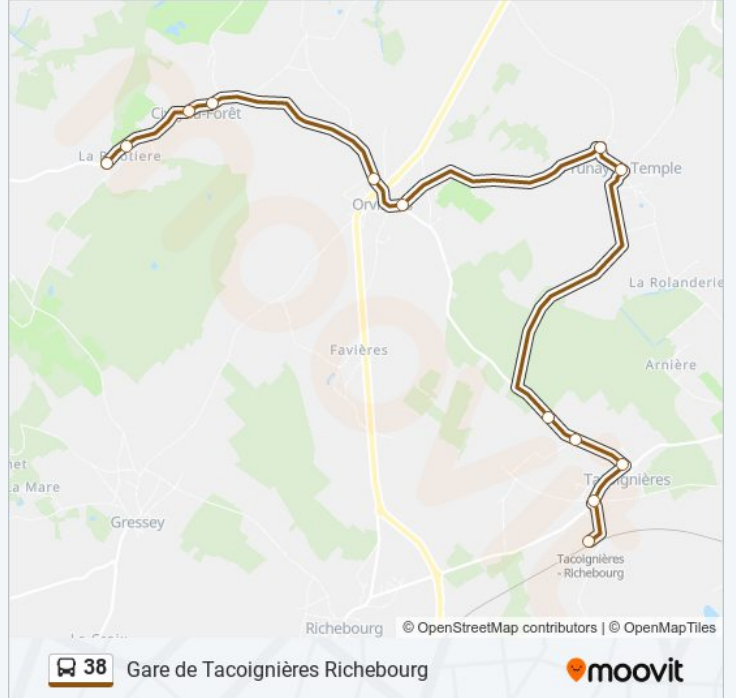

## Direction: Gare de Tacoignières Richebourg

13 arrêts

[VOIR LES HORAIRES DE LA LIGNE](#)

La Picotière

Mare

Mairie

Grand'Cour

Chemin de la Cure

## Horaires de la ligne 38 de bus

Horaires de l'itinéraire Gare de Tacoignières Richebourg:

lundi	06:42
mardi	06:42
mercredi	06:42
jeudi	06:42
vendredi	06:42
samedi	Pas Opérationnel
dimanche	Pas Opérationnel

## Informations de la ligne 38 de bus

**Direction:** Gare de Tacoignières Richebourg

**Arrêts:** 13

**Durée du Trajet:** 17 min

**Récapitulatif de la ligne:**

## Direction: La Picotière

36 arrêts

[VOIR LES HORAIRES DE LA LIGNE](#)

Collège Maurice Ravel  
 Notre Dame du Bel-Air  
 Marronniers  
 Hortensia  
 Lycée Jean Monnet  
 1 Route Nationale  
 Place du Marché  
 Square Coty  
 Gendarmerie  
 Butte Au Moulin  
 Place Richard  
 Le Pavé  
 Place Saint Louis  
 Tilleuls  
 Châtaigniers  
 Loup Ravissant  
 Le Gassé  
 La Pommeraie