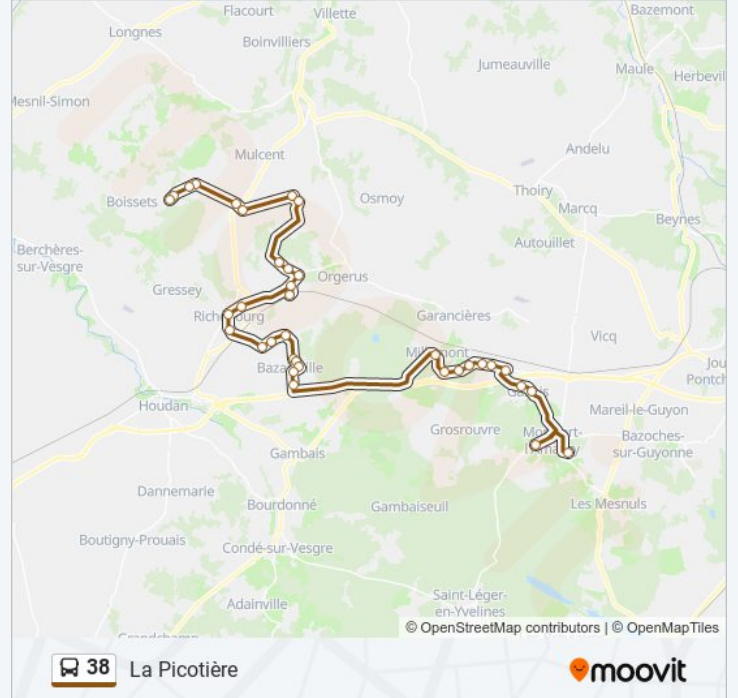

Route de Tacoignières

Rue de la Gare

Gare de Tacoignières Richebourg

Rue de la Gare

Bas Fonceaux

Rue Des Brices

Chemin Des Bois

Place de la Libération

Rue Georges Pompidou

Eglise

Chemin de la Cure

Grand'Cour

Mairie

Mare

La Picotière

**Direction: Lycée Jean Monnet**

11 arrêts

[VOIR LES HORAIRES DE LA LIGNE](#)

Place du Château

Croix de Saulx

Guignonville

La Pommeraie

Le Gassé

Loup Ravissant