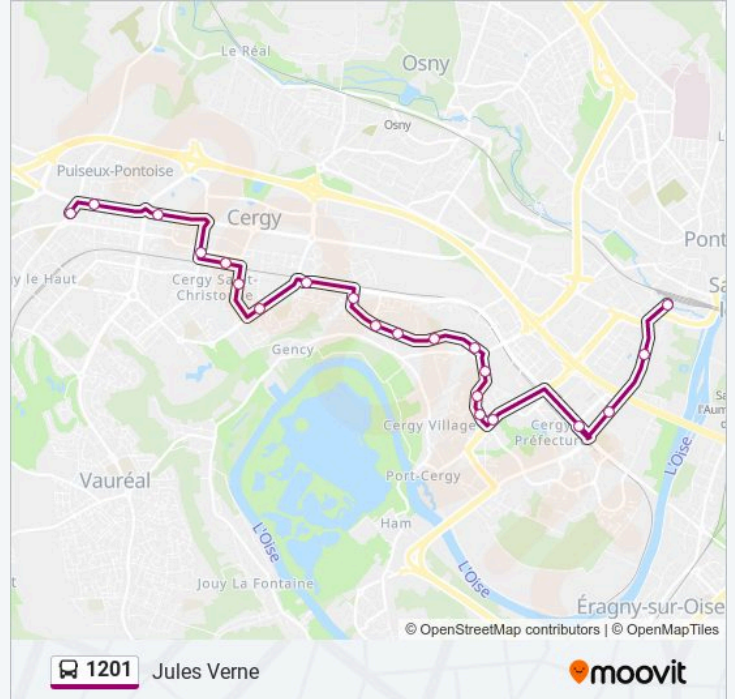

## Informations de la ligne 1201 de bus

**Direction:** Jules Verne

**Arrêts:** 21

**Durée du Trajet:** 33 min

**Récapitulatif de la ligne:**

Moulin À Vent

Puiseux

Jules Verne

### Direction: Moulin À Vent

19 arrêts

[VOIR LES HORAIRES DE LA LIGNE](#)

Pontoise Gare

Avenue du Premier Dragon

Lycée Kastler

Gare de Cergy Prefecture

Chemin Dupuis