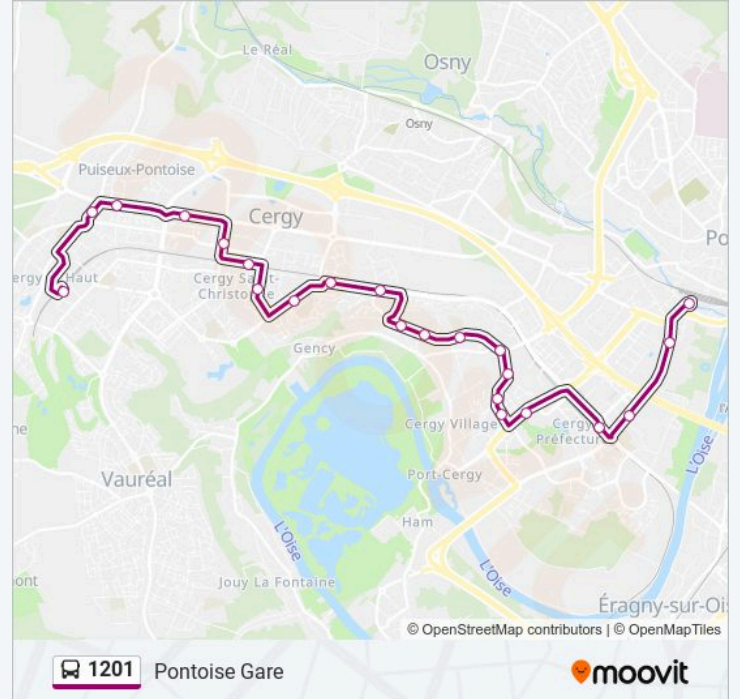

### Informations de la ligne 1201 de bus

**Direction:** Pontoise Gare

**Arrêts:** 21

**Durée du Trajet:** 27 min

**Récapitulatif de la ligne:**

Lycée Kastler

Avenue du Premier Dragon

Pontoise Gare