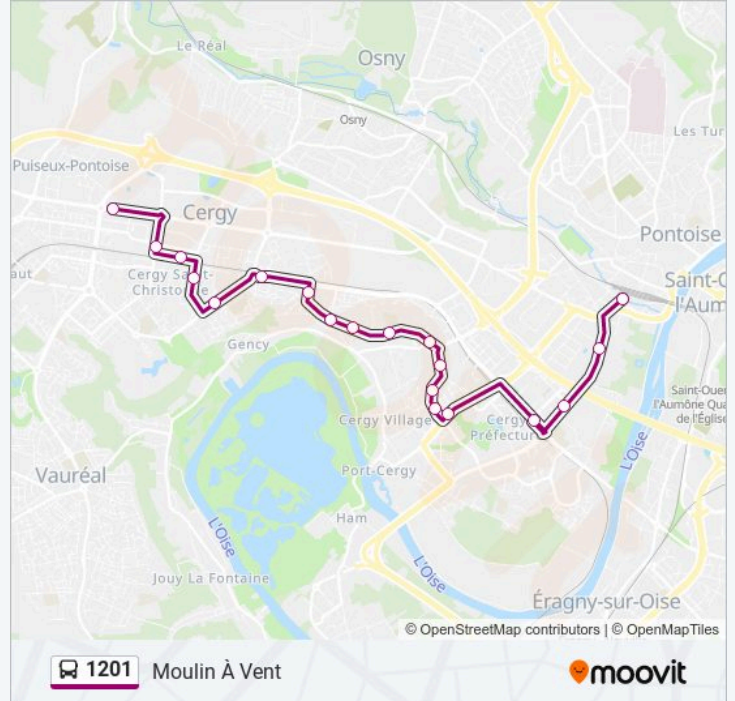

## Informations de la ligne 1201 de bus

**Direction:** Jules Verne

**Arrêts:** 21

**Durée du Trajet:** 33 min

**Récapitulatif de la ligne:**

Moulin À Vent

Puiseux

Jules Verne

### Horaires de la ligne 1201 de bus

Horaires de l'itinéraire Moulin À Vent:

lundi	04:35 - 23:42
mardi	00:12 - 23:42
mercredi	00:12 - 23:42
jeudi	00:12 - 23:42
vendredi	00:12 - 23:42
samedi	00:12 - 23:39
dimanche	00:09 - 00:39

### Informations de la ligne 1201 de bus

**Direction:** Moulin À Vent

**Arrêts:** 19

**Durée du Trajet:** 29 min

**Récapitulatif de la ligne:**

## Moulin À Vent