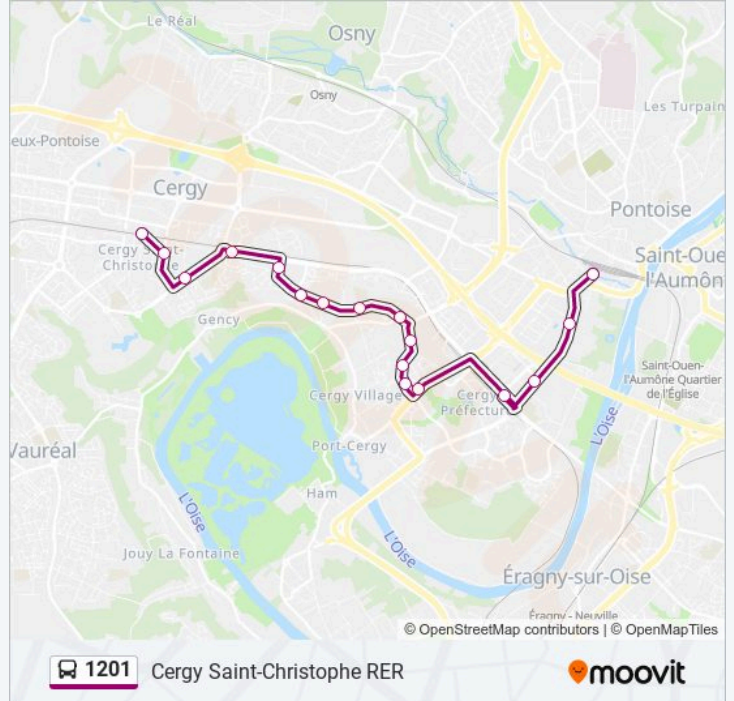

Rond-Point Haut Gency

Martelet

Rue du Chemin de Fer

Cergy Saint-Christophe RER

### Horaires de la ligne 1201 de bus

Horaires de l'itinéraire Cergy Saint-Christophe RER:

lundi	05:24 - 23:57
mardi	00:27 - 23:57
mercredi	00:27 - 23:57
jeudi	00:27 - 23:57
vendredi	00:27 - 23:57
samedi	00:27 - 23:54
dimanche	00:24 - 22:13

### Informations de la ligne 1201 de bus

**Direction:** Cergy Saint-Christophe RER

**Arrêts:** 17

**Durée du Trajet:** 26 min

**Récapitulatif de la ligne:**

## Informations de la ligne 1201 de bus

**Direction:** Jules Verne

**Arrêts:** 21

**Durée du Trajet:** 33 min

**Récapitulatif de la ligne:**

Moulin À Vent

Puiseux

Jules Verne