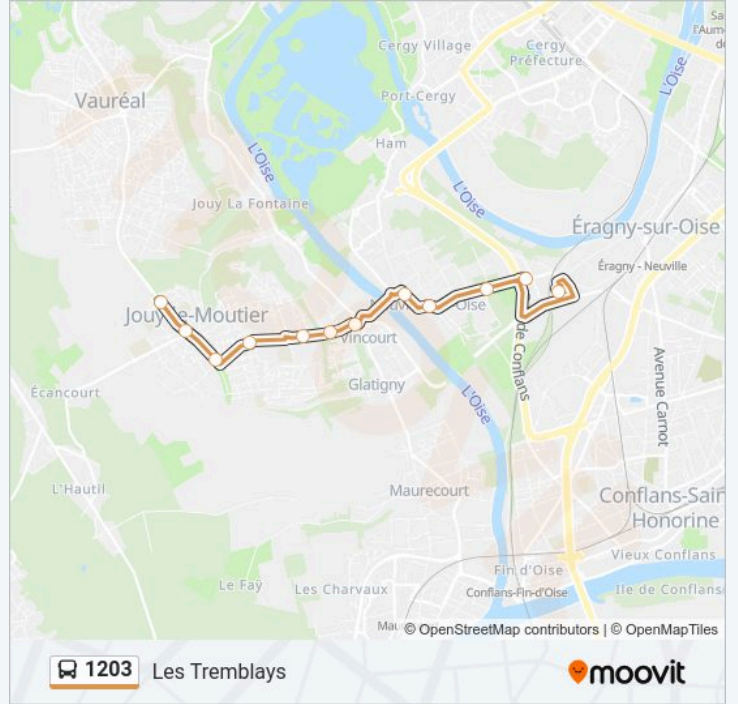

Utilisez l'application Moovit pour trouver la station de la ligne 1203 de bus la plus proche et savoir quand la prochaine ligne 1203 de bus arrive.

Direction: Cergy Le Haut RER

25 arrêts

[VOIR LES HORAIRES DE LA LIGNE](#)

Informations de la ligne 1203 de bus

Direction: La Croix Lieu

Arrêts: 6

Durée du Trajet: 6 min

Récapitulatif de la ligne:

Direction: Les Forboeufs

11 arrêts

[VOIR LES HORAIRES DE LA LIGNE](#)

Le Noyer

Les Tremblays

Horaires de la ligne 1203 de bus

Horaires de l'itinéraire Les Tremblays:

lundi	Pas Opérationnel
mardi	01:14 - 01:39
mercredi	01:14 - 01:39
jeudi	01:14 - 01:39
vendredi	01:14 - 01:39
samedi	01:14 - 01:39
dimanche	Pas Opérationnel

Informations de la ligne 1203 de bus

Direction: Les Tremblays

Arrêts: 12

Durée du Trajet: 11 min

Récapitulatif de la ligne:

Les horaires et trajets sur une carte de la ligne 1203 de bus sont disponibles dans un fichier PDF hors-ligne sur moovitapp.com. Utilisez le Appli Moovit pour voir les horaires de bus, train ou métro en temps réel, ainsi que les instructions étape par étape pour tous les transports publics à Paris.