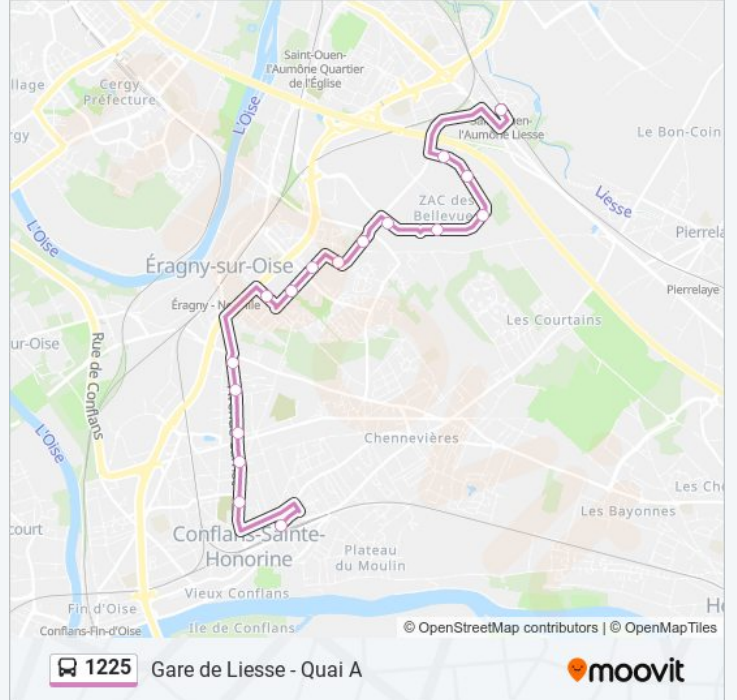

Utilisez l'application Moovit pour trouver la station de la ligne 1225 de bus la plus proche et savoir quand la prochaine ligne 1225 de bus arrive.

Direction: Gare Place Romagné

17 arrêts

[VOIR LES HORAIRES DE LA LIGNE](#)

Informations de la ligne 1225 de bus**Direction:** Gare Place Romagné**Arrêts:** 17**Durée du Trajet:** 23 min**Récapitulatif de la ligne:**

Direction: Gare de Liesse - Quai A

17 arrêts

[VOIR LES HORAIRES DE LA LIGNE](#)

Horaires de la ligne 1225 de bus

Horaires de l'itinéraire Gare de Liesse - Quai A:

lundi	06:38 - 19:52
mardi	06:38 - 19:52
mercredi	06:38 - 19:52
jeudi	06:38 - 19:52
vendredi	06:38 - 19:52
samedi	Pas Opérationnel
dimanche	Pas Opérationnel

Informations de la ligne 1225 de bus

Direction: Gare de Liesse - Quai A

Arrêts: 17

Durée du Trajet: 25 min

Récapitulatif de la ligne:

Les horaires et trajets sur une carte de la ligne 1225 de bus sont disponibles dans un fichier PDF hors-ligne sur moovitapp.com. Utilisez le Appli Moovit pour voir les horaires de bus, train ou métro en temps réel, ainsi que les instructions étape par étape pour tous les transports publics à Paris.