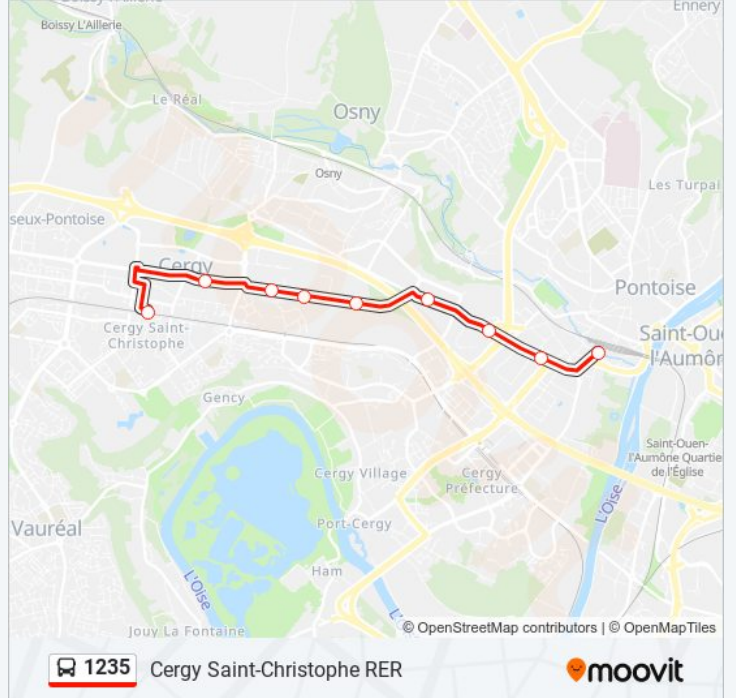

**Direction: Cergy Saint-Christophe RER**

9 arrêts

[VOIR LES HORAIRES DE LA LIGNE](#)

Pontoise Gare

Coubertin

Ampère

Mérites

Boulevard de la Paix

Aren'Ice

Place Gisèle Halimi

Place Olympe de Gouges

Cergy Saint-Christophe RER

**Horaires de la ligne 1235 de bus**

Horaires de l'itinéraire Cergy Saint-Christophe RER:

lundi	06:28 - 22:43
mardi	06:28 - 22:43
mercredi	06:28 - 22:43
jeudi	06:28 - 22:43
vendredi	06:28 - 22:43
samedi	05:24 - 23:15
dimanche	08:08 - 22:10

**Informations de la ligne 1235 de bus****Direction:** Cergy Saint-Christophe RER**Arrêts:** 9**Durée du Trajet:** 15 min**Récapitulatif de la ligne:**

**Direction: Moulin À Vent**

12 arrêts

[VOIR LES HORAIRES DE LA LIGNE](#)

- Pontoise Gare
- Coubertin
- Ampère
- Mérites
- Boulevard de la Paix
- Aren'Ice
- Place Gisèle Halimi
- Place Olympe de Gouges
- Saint-Christophe RER
- La Constellation
- Moulin À Vent
- Moulin À Vent