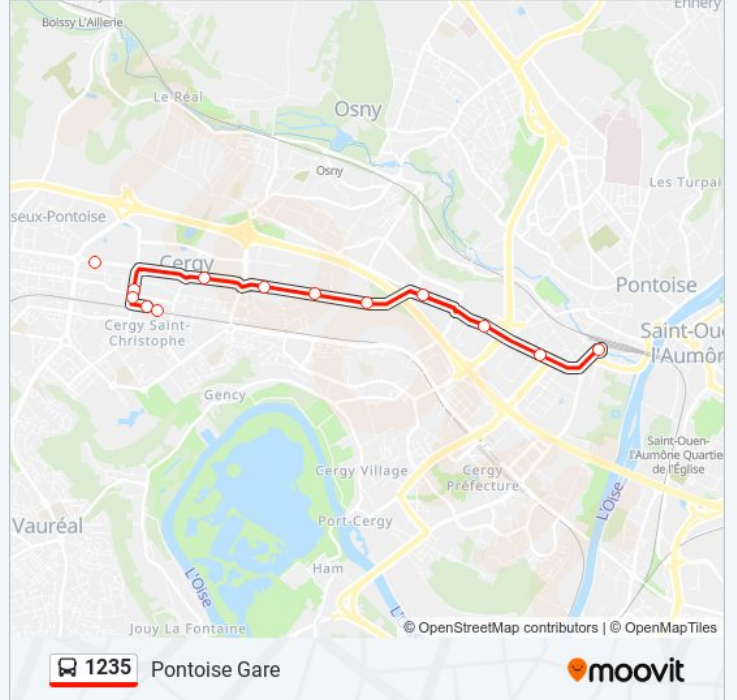

**Informations de la ligne 1235 de bus****Direction:** Cergy Saint-Christophe RER**Arrêts:** 9**Durée du Trajet:** 15 min**Récapitulatif de la ligne:**

**Direction: Moulin À Vent**

12 arrêts

[VOIR LES HORAIRES DE LA LIGNE](#)

**Informations de la ligne 1235 de bus**

**Direction:** Moulin À Vent

**Arrêts:** 12

**Durée du Trajet:** 20 min

**Récapitulatif de la ligne:**

### Direction: Pontoise Gare

11 arrêts

[VOIR LES HORAIRES DE LA LIGNE](#)

- Moulin À Vent
- La Constellation
- Saint-Christophe RER
- Place Olympe de Gouges
- Place Gisèle Halimi
- Aren'Ice
- Boulevard de la Paix
- Mérites
- Ampère
- Coubertin
- Pontoise Gare

### Informations de la ligne 1235 de bus

**Direction:** Pontoise Gare

**Arrêts:** 11

**Durée du Trajet:** 16 min

**Récapitulatif de la ligne:**

Les horaires et trajets sur une carte de la ligne 1235 de bus sont disponibles dans un fichier PDF hors-ligne sur [moovitapp.com](https://moovitapp.com). Utilisez le Appli Moovit pour voir les horaires de bus, train ou métro en temps réel, ainsi que les instructions étape par étape pour tous les transports publics à Paris.