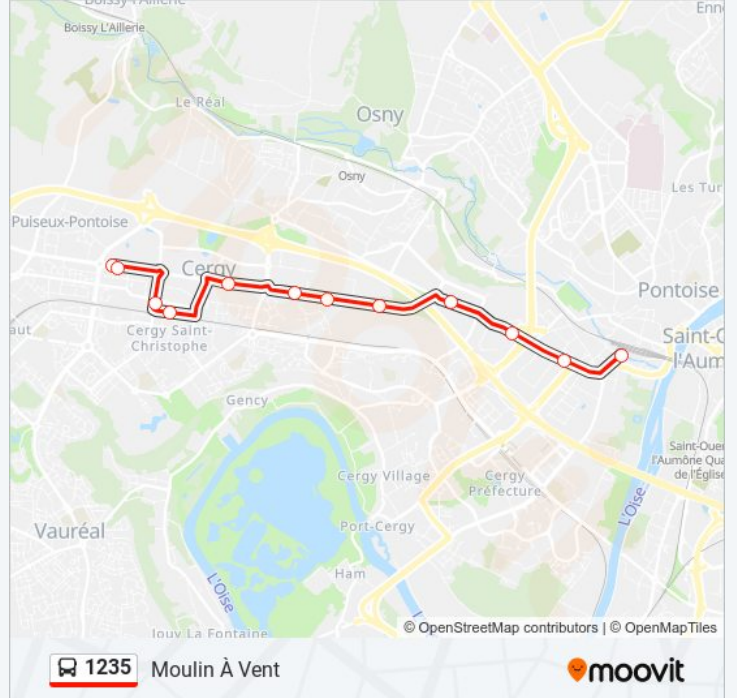

**Informations de la ligne 1235 de bus****Direction:** Cergy Saint-Christophe RER**Arrêts:** 9**Durée du Trajet:** 15 min**Récapitulatif de la ligne:**

**Direction: Moulin À Vent**

12 arrêts

[VOIR LES HORAIRES DE LA LIGNE](#)

- Pontoise Gare
- Coubertin
- Ampère
- Mérites
- Boulevard de la Paix
- Aren'Ice
- Place Gisèle Halimi
- Place Olympe de Gouges
- Saint-Christophe RER
- La Constellation
- Moulin À Vent
- Moulin À Vent

**Horaires de la ligne 1235 de bus**

Horaires de l'itinéraire Moulin À Vent:

lundi	05:23 - 20:46
mardi	05:23 - 20:46
mercredi	05:23 - 20:46
jeudi	05:23 - 20:46
vendredi	05:23 - 20:46
samedi	Pas Opérationnel
dimanche	Pas Opérationnel

**Informations de la ligne 1235 de bus**

**Direction:** Moulin À Vent

**Arrêts:** 12

**Durée du Trajet:** 20 min

**Récapitulatif de la ligne:**