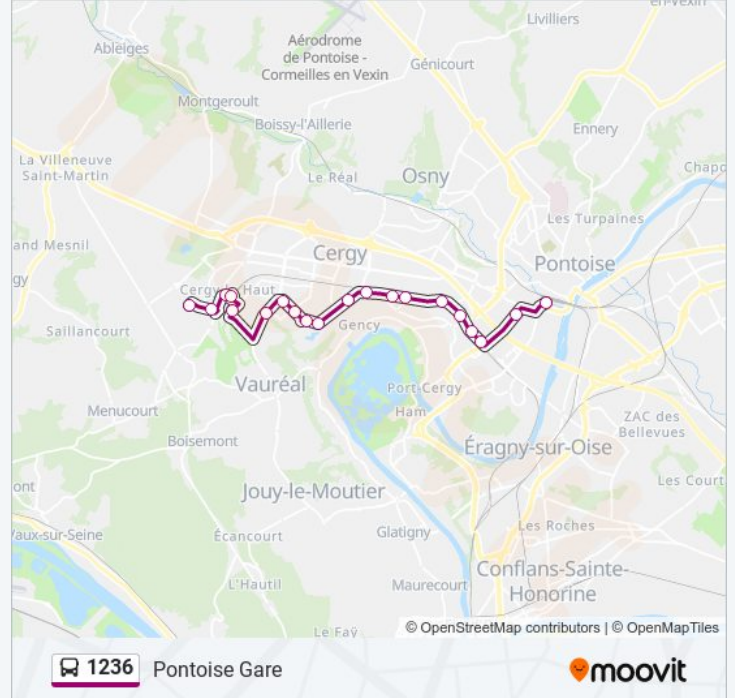

Rond-Point du Chêne

Avenue de L'Embellie

Rond-Point du Cèdre

Rond-Point du Tilleul

Martelet

Rond-Point Haut Gency

La Sébille

Les Heuruelles

Les Linandes Orange

Cité Artisanale

Cergy - Marjobert

Université Des Chênes - Préfecture RER

Horaires de la ligne 1236 de bus

Horaires de l'itinéraire Pontoise Gare:

| | |
|----------|------------------|
| lundi | 09:30 - 16:30 |
| mardi | 09:30 - 16:30 |
| mercredi | 09:30 - 16:30 |
| jeudi | 09:30 - 16:30 |
| vendredi | 09:30 - 16:30 |
| samedi | Pas Opérationnel |
| dimanche | Pas Opérationnel |

Informations de la ligne 1236 de bus

Direction: Pontoise Gare

Arrêts: 20

Durée du Trajet: 28 min

Récapitulatif de la ligne:

Plateau Saint-Martin

Pontoise Gare

Les horaires et trajets sur une carte de la ligne 1236 de bus sont disponibles dans un fichier PDF hors-ligne sur moovitapp.com. Utilisez le Appli Moovit pour voir les horaires de bus, train ou métro en temps réel, ainsi que les instructions étape par étape pour tous les transports publics à Paris.

© 2024 Moovit - Tous droits réservés