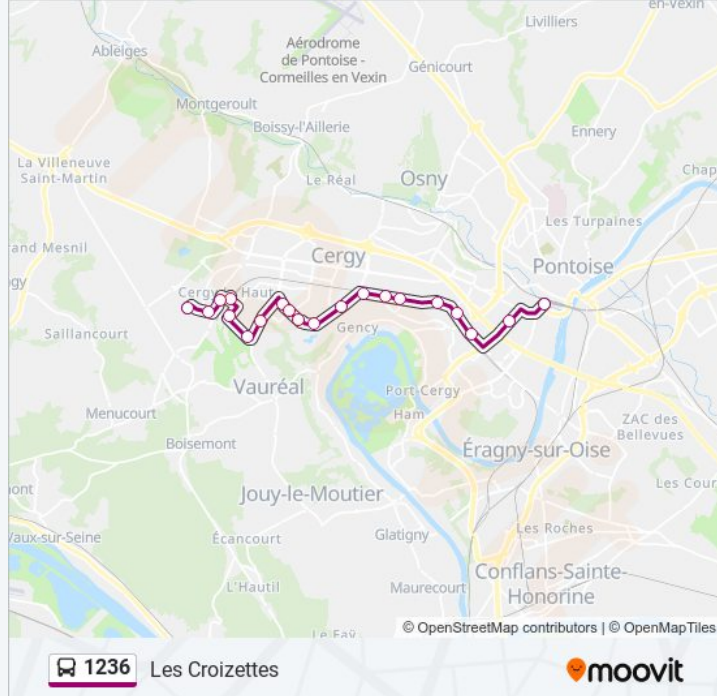

- Pontoise Gare
- Plateau Saint-Martin
- Les Marjoberts
- Cité Artisanale
- Les Linandes Orange
- Les Heuruelles
- La Sébille
- Rond-Point Haut Gency
- Martelet
- Rond-Point du Tilleul
- Rond-Point du Cèdre
- Avenue de L'Embellie
- Rond-Point du Chêne
- Les Essarts
- Rond-Point du Golf
- L'Orangerie
- Cergy Le Haut RER
- Fief À Cavan

Informations de la ligne 1236 de bus

Direction: Les Croizettes

Arrêts: 20

Durée du Trajet: 28 min

Récapitulatif de la ligne:

Rond Point du Miroir

Les Croizettes

Direction: Pontoise Gare

20 arrêts

[VOIR LES HORAIRES DE LA LIGNE](#)

Les Croizettes

Rond Point du Miroir

Fief À Cavan

Cergy Le Haut RER

L'Orangerie

Les Essarts

Rond-Point du Chêne

Avenue de L'Embellie

Rond-Point du Cèdre

Rond-Point du Tilleul

Martelet

Rond-Point Haut Gency

La Sébille

Les Heuruelles