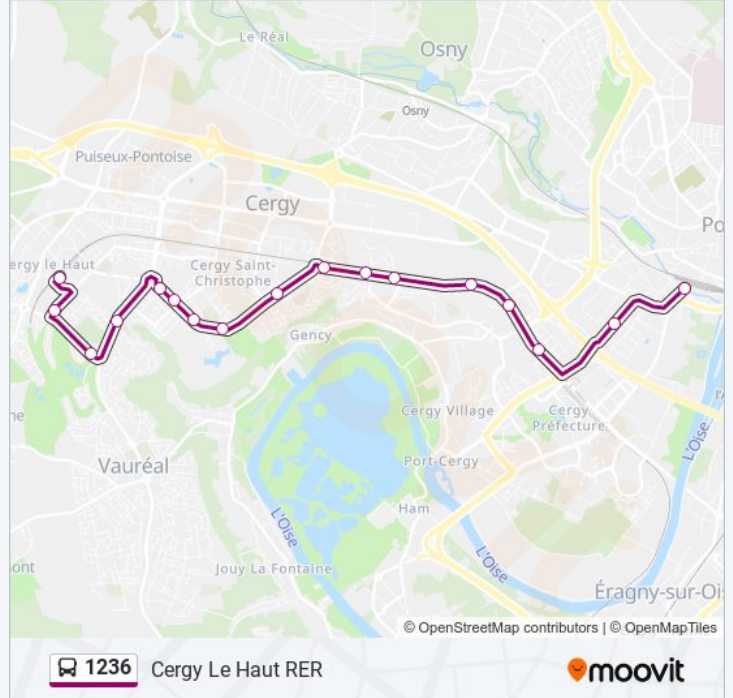

Informations de la ligne 1236 de bus**Direction:** Cergy Le Haut RER**Arrêts:** 4**Durée du Trajet:** 4 min**Récapitulatif de la ligne:**

Direction: Cergy Le Haut RER

17 arrêts

[VOIR LES HORAIRES DE LA LIGNE](#)

Pontoise Gare
 Plateau Saint-Martin
 Les Marjoberts
 Cité Artisanale
 Les Linandes Orange
 Les Heuruelles
 La Sébille
 Rond-Point Haut Gency
 Martelet
 Rond-Point du Tilleul
 Rond-Point du Cèdre
 Avenue de L'Embellie
 Rond-Point du Chêne
 Les Essarts
 Rond-Point du Golf
 L'Orangerie
 Cergy Le Haut RER

Informations de la ligne 1236 de bus

Direction: Cergy Le Haut RER

Arrêts: 17

Durée du Trajet: 26 min

Récapitulatif de la ligne:

Direction: Les Croizettes

20 arrêts

[VOIR LES HORAIRES DE LA LIGNE](#)

- Pontoise Gare
- Plateau Saint-Martin
- Les Marjoberts
- Cité Artisanale
- Les Linandes Orange
- Les Heuruelles
- La Sébille
- Rond-Point Haut Gency
- Martelet
- Rond-Point du Tilleul
- Rond-Point du Cèdre
- Avenue de L'Embellie
- Rond-Point du Chêne
- Les Essarts
- Rond-Point du Golf
- L'Orangerie
- Cergy Le Haut RER
- Fief À Cavan