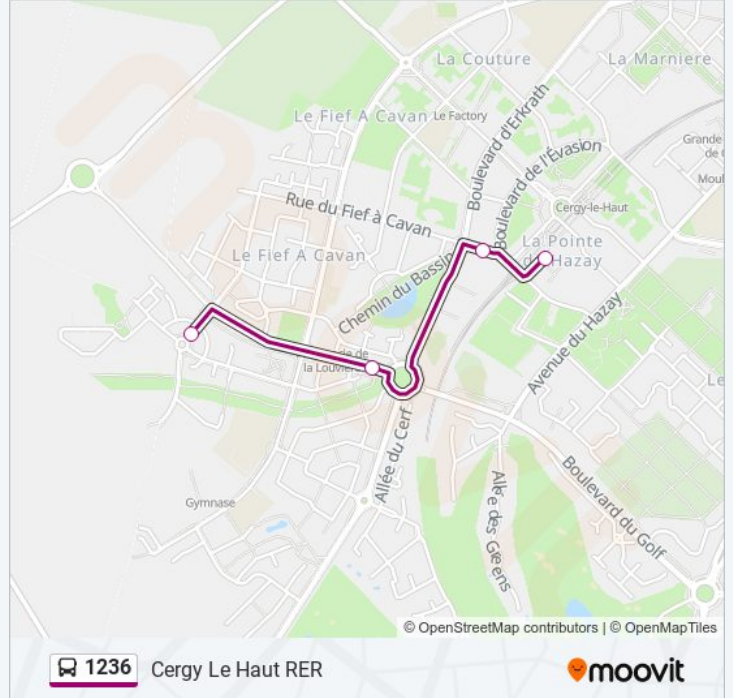

Utilisez l'application Moovit pour trouver la station de la ligne 1236 de bus la plus proche et savoir quand la prochaine ligne 1236 de bus arrive.

Direction: Cergy Le Haut RER

4 arrêts

[VOIR LES HORAIRES DE LA LIGNE](#)

Les Croizettes

Rond Point du Miroir

Fief À Cavan

Cergy Le Haut RER

Horaires de la ligne 1236 de bus

Horaires de l'itinéraire Cergy Le Haut RER:

| | |
|----------|------------------|
| lundi | 06:30 |
| mardi | 06:30 |
| mercredi | 06:30 |
| jeudi | 06:30 |
| vendredi | 06:30 |
| samedi | Pas Opérationnel |
| dimanche | Pas Opérationnel |

Informations de la ligne 1236 de bus**Direction:** Cergy Le Haut RER**Arrêts:** 4**Durée du Trajet:** 4 min**Récapitulatif de la ligne:**

Direction: Cergy Le Haut RER

17 arrêts

[VOIR LES HORAIRES DE LA LIGNE](#)

Pontoise Gare
 Plateau Saint-Martin
 Les Marjoberts
 Cité Artisanale
 Les Linandes Orange
 Les Heuruelles
 La Sébille
 Rond-Point Haut Gency
 Martelet
 Rond-Point du Tilleul
 Rond-Point du Cèdre
 Avenue de L'Embellie
 Rond-Point du Chêne
 Les Essarts
 Rond-Point du Golf
 L'Orangerie
 Cergy Le Haut RER